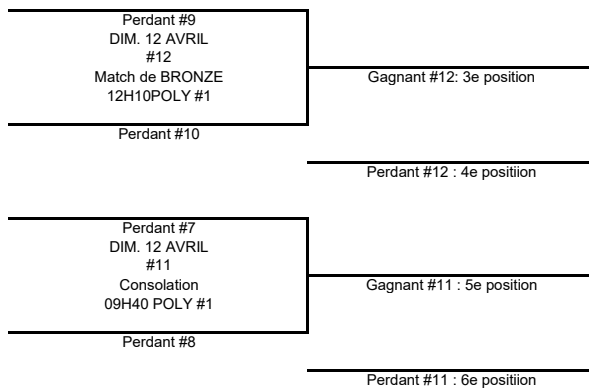

CHAMPIONNAT FIN DE SAISON - FUTSAL

BENJAMIN MASCULIN D4-1

FORMULE À 6 ÉQUIPES

Ronde préliminaire

MATCH	DATE	HEURE	GYMNASE	ÉQUIPE #1	ÉQUIPE #2
1	SAM. 11 AVRIL	08H00	POLY #1	semage #1 - MISTRAL	semage #5 - DÉGELIS 1
2	SAM. 11 AVRIL	08H00	POLY #2	semage #2 - ESCABELLE	semage #4 - LITTORAL
3	SAM. 11 AVRIL	08H40	POLY #1	semage #3 - ST-JEAN-DE-DIEU	semage #6 - AUX QUATRES VENTS 2

Ronde éliminatoire

Futsal B M D4 Niveau 1 (2025-2026) - Classement de la saison régulière										
Pos	Équipe	MJ	V	Vfu	D	Dfu	BP	BC	PTS	
1	Mistral	14	11	3	0	0	74	24	39	
2	Escabelle	14	10	0	1	3	67	22	33	
3	St-Jean-Dieu	14	7	0	6	1	41	40	22	
4	École secondaire du Littoral	14	5	1	8	0	36	31	17	
5	ÉS de Dégelis 1	14	5	0	9	0	48	73	15	
6	Aux Quatre-Vents 2	14	0	0	14	0	12	88	0	