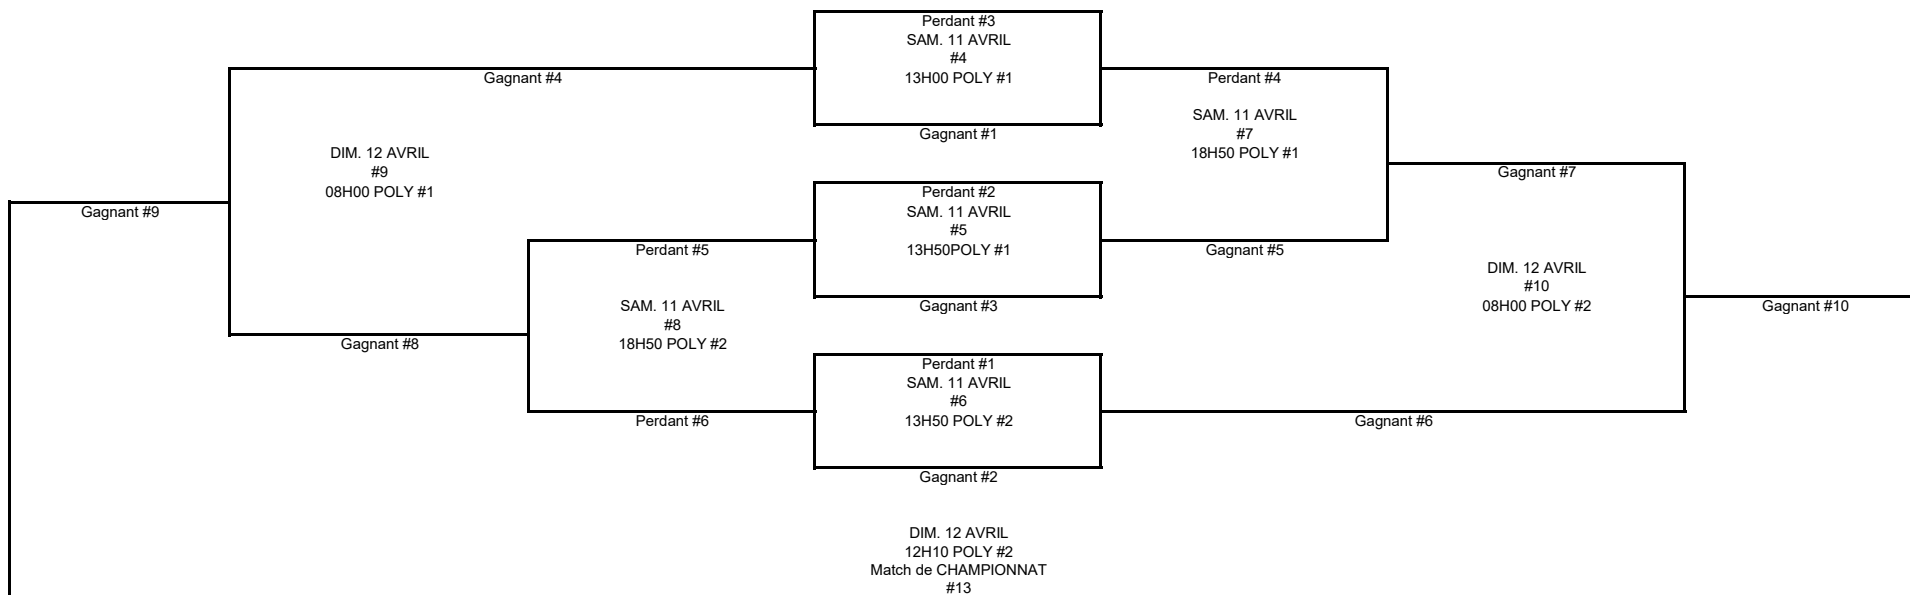

CHAMPIONNAT FIN DE SAISON - FUTSAL

BENJAMIN MASCULIN D4-1

FORMULE À 6 ÉQUIPES

Ronde préliminaire

MATCH	DATE	HEURE	GYMNASE	ÉQUIPE #1	ÉQUIPE #2
1	SAM. 11 AVRIL	08H00	POLY #1	semage #1 - MISTRAL	semage #5 - DÉGELIS 1
2	SAM. 11 AVRIL	08H00	POLY #2	semage #2 - ESCABELLE	semage #4 - LITTORAL
3	SAM. 11 AVRIL	08H40	POLY #1	semage #3 - ST-JEAN-DE-DIEU	semage #6 - AUX QUATRES VENTS 2

Ronde éliminatoire

Futsal B M D4 Niveau 1 (2025-2026) - Classement de la saison régulière										
Pos	Équipe	MJ	V	Vfu	D	Dfu	BP	BC	PTS	
1	Mistral	14	11	3	0	0	74	24	39	
2	Escabelle	14	10	0	1	3	67	22	33	
3	St-Jean-Dieu	14	7	0	6	1	41	40	22	
4	École secondaire du Littoral	14	5	1	8	0	36	31	17	
5	ÉS de Dégelis 1	14	5	0	9	0	48	73	15	
6	Aux Quatre-Vents 2	14	0	0	14	0	12	88	0	