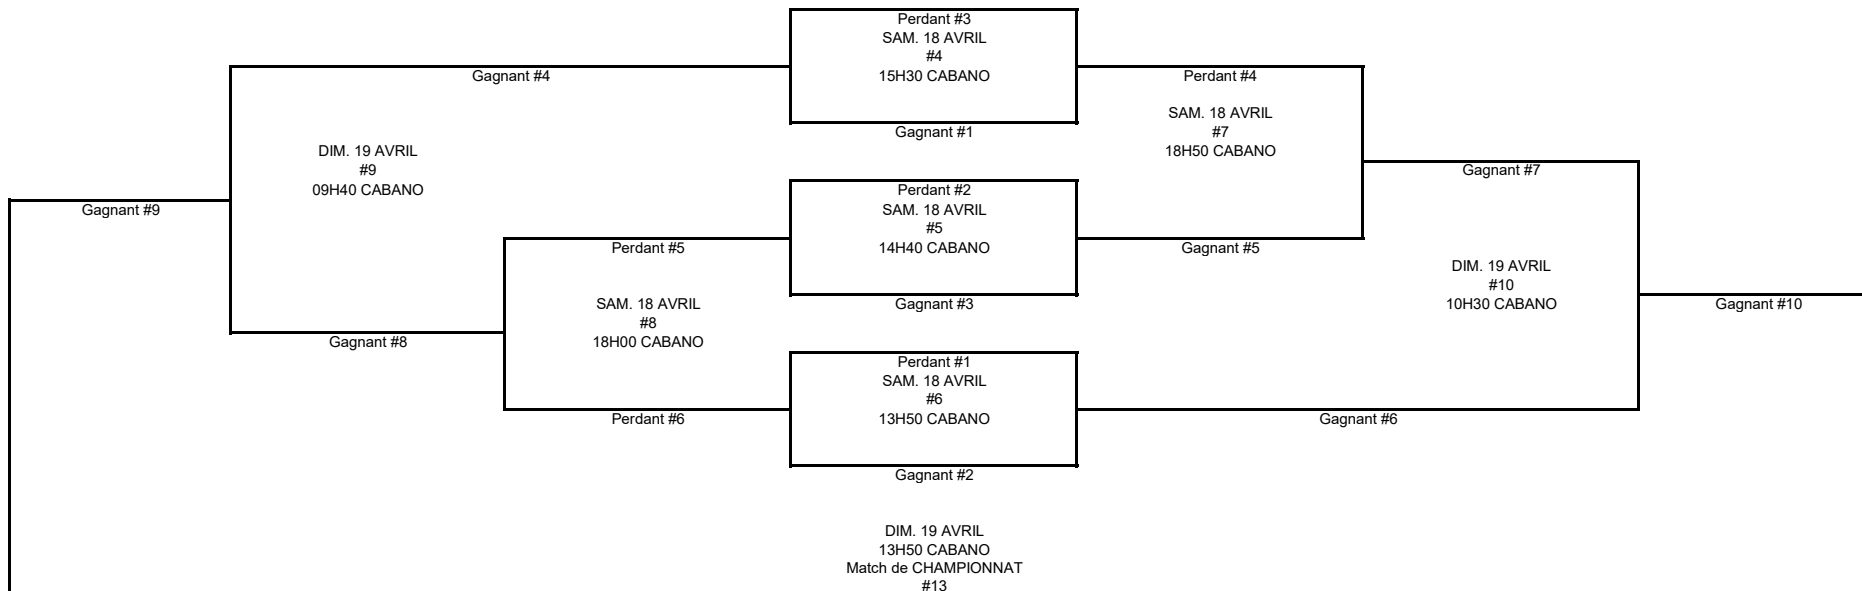

CHAMPIONNAT FIN DE SAISON - FUTSAL

CADET MASCULIN D3

FORMULE À 6 ÉQUIPES

Ronde préliminaire

MATCH	DATE	HEURE	GYMNASSE	ÉQUIPE #1	ÉQUIPE #2
1	SAM. 18 AVRIL	09H40	CABANO	semage #1 - RIVIÈRE-DU-LOUP 1	semage #5 - AUX QUATRES VENTS
2	SAM. 18 AVRIL	10H30	CABANO	semage #2 - ESDRAS-MINVILLE	semage #4 - PAUL-HUBERT 3
3	SAM. 18 AVRIL	11H20	CABANO	semage #3 - GABRIEL-LE-COURTOIS	semage #6 - ESCABELLE

Ronde éliminatoire

Futsal C M D3 (2025-2026) - Classement de la saison régulière											
Pos	Équipe	MJ	V	Vfu	D	Dfu	Forf	BP	BC	PTS	
1	Rivière-du-Loup 1	14	13	0	1	0	0	79	18	39	
2	École Esdras-Minville (Secondaire)	14	13	0	1	0	0	90	22	39	
3	Gabriel-Le Courtois	14	9	0	4	1	0	68	43	28	
4	Paul-Hubert 3	14	9	0	5	0	0	75	46	27	
5	Aux Quatre-Vents	14	8	0	6	0	0	54	38	24	
6	Escabelle	14	7	1	6	0	1	54	44	23	
7	Mistral	14	5	1	8	0	0	58	69	17	
8	ÉS de Dégelis	14	5	0	9	0	0	48	80	15	
9	C.-E. Pouliot	14	3	0	10	1	0	30	75	10	
10	Paul-Hubert 4	14	3	0	11	0	0	36	71	9	
11	Rivière-du-Loup 2	14	0	0	14	0	0	13	99	0	

CADET MASCULIN - 11 équipes

Simple rotation (10 matchs) et matchs aléatoires (4) pour un calendrier de 14 matchs.

*À la suite de la saison régulière, les équipes des positions 1 à 5 participeront au Championnat de fin de saison D3. Les équipes des positions 7 à 11 participeront au Championnat de fin de saison D4. L'équipe de position 6 participera au Championnat de fin de saison D3 ou D4. Le Comité technique déterminera le championnat à laquelle cette équipe participera.