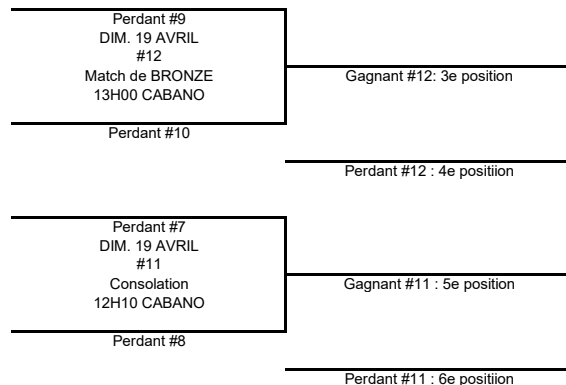

CHAMPIONNAT FIN DE SAISON - FUTSAL

CADET MASCULIN D3

FORMULE À 6 ÉQUIPES

Ronde préliminaire

MATCH	DATE	HEURE	GYMNASSE	ÉQUIPE #1	ÉQUIPE #2
1	SAM. 18 AVRIL	09H40	CABANO	semage #1 - RIVIÈRE-DU-LOUP 1	semage #5 - AUX QUATRES VENTS
2	SAM. 18 AVRIL	10H30	CABANO	semage #2 - ESDRAS-MINVILLE	semage #4 - PAUL-HUBERT 3
3	SAM. 18 AVRIL	11H20	CABANO	semage #3 - GABRIEL-LE-COURTOIS	semage #6 - ESCABELLE

Ronde éliminatoire

Futsal C M D3 (2025-2026) - Classement de la saison régulière											
Pos	Équipe	MJ	V	Vfu	D	Dfu	Forf	BP	BC	PTS	
1	Rivière-du-Loup 1	14	13	0	1	0	0	79	18	39	
2	École Esdras-Minville (Secondaire)	14	13	0	1	0	0	90	22	39	
3	Gabriel-Le Courtois	14	9	0	4	1	0	68	43	28	
4	Paul-Hubert 3	14	9	0	5	0	0	75	46	27	
5	Aux Quatre-Vents	14	8	0	6	0	0	54	38	24	
6	Escabelle	14	7	1	6	0	1	54	44	23	
7	Mistral	14	5	1	8	0	0	58	69	17	
8	ÉS de Dégelis	14	5	0	9	0	0	48	80	15	
9	C.-E. Pouliot	14	3	0	10	1	0	30	75	10	
10	Paul-Hubert 4	14	3	0	11	0	0	36	71	9	
11	Rivière-du-Loup 2	14	0	0	14	0	0	13	99	0	

CADET MASCULIN - 11 équipes

Simple rotation (10 matchs) et matchs aléatoires (4) pour un calendrier de 14 matchs.

*À la suite de la saison régulière, les équipes des positions 1 à 5 participeront au Championnat de fin de saison D3. Les équipes des positions 7 à 11 participeront au Championnat de fin de saison D4. L'équipe de position 6 participera au Championnat de fin de saison D3 ou D4. Le Comité technique déterminera le championnat à laquelle cette équipe participera.