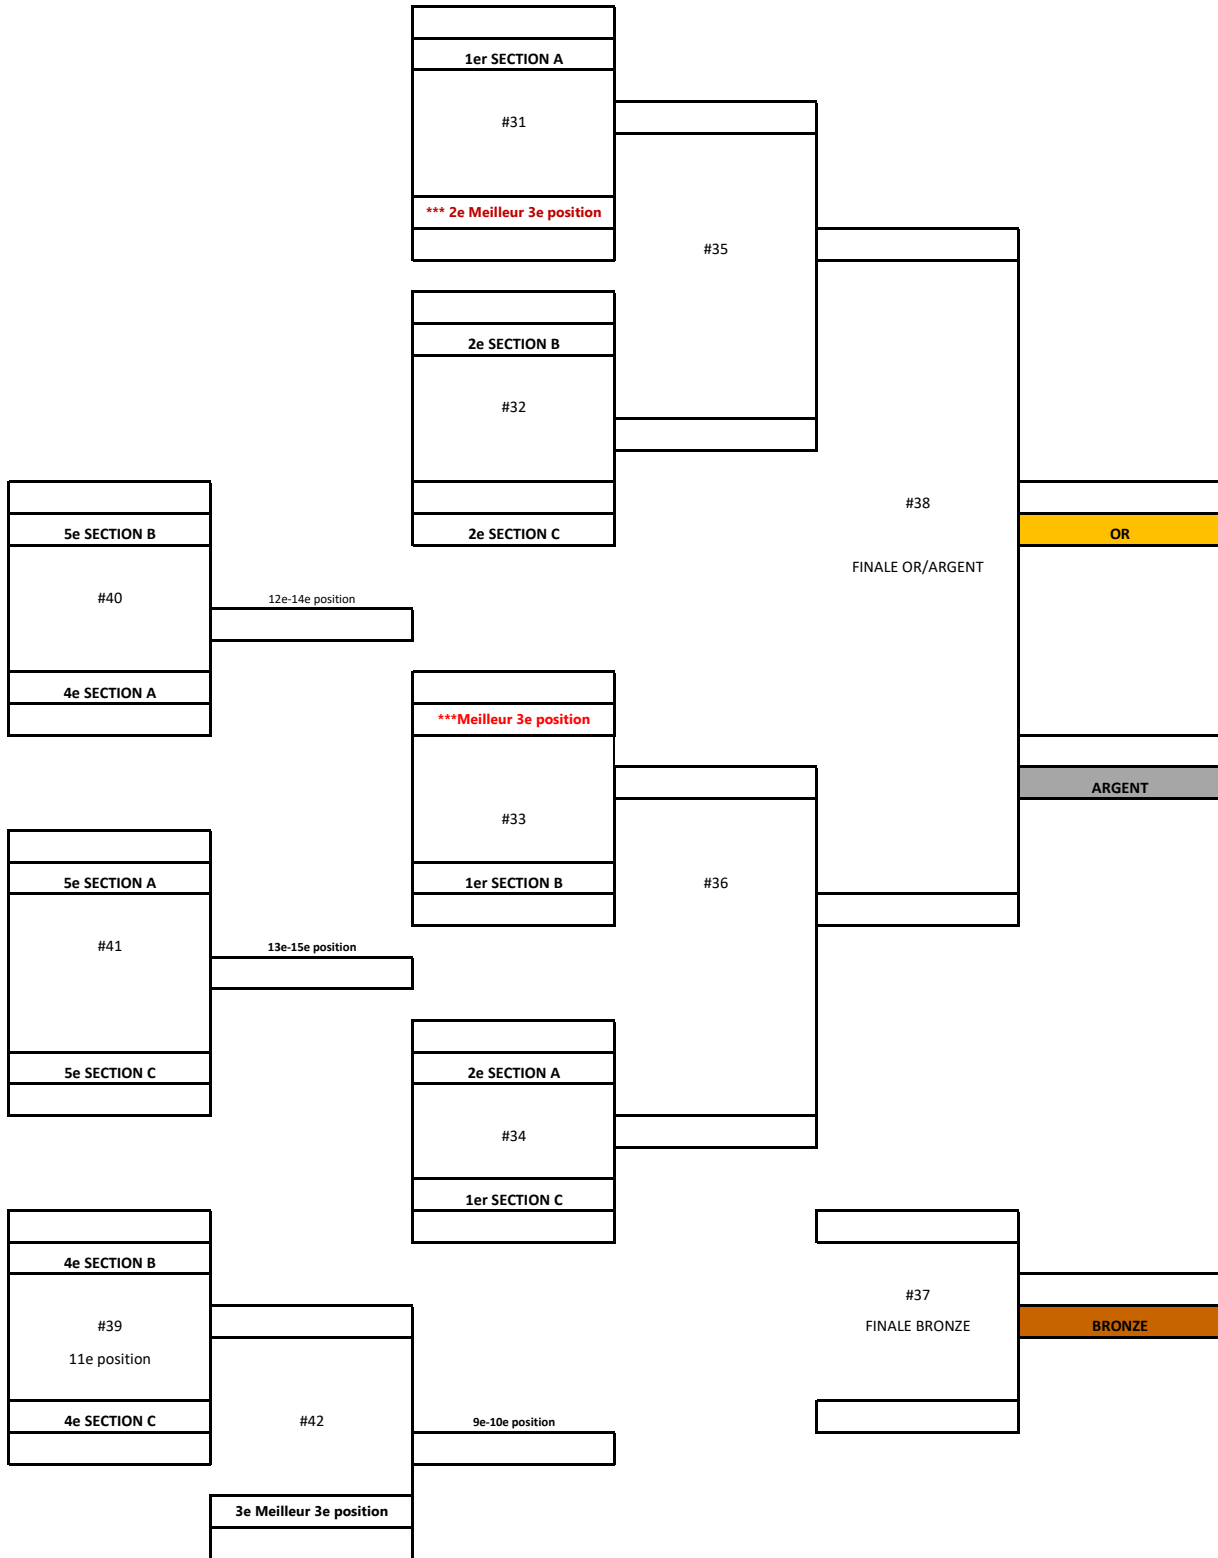

RÉGIONAL - ÉLIMINATOIRES CADET FÉMININ D4
Tous les matchs de la ronde éliminatoire sont des 2 de 3 sets avec un 3e set de 15 points.

*** Les équipes pourraient être inversées afin de ne pas affronter une équipe de leur section de la ronde préliminaire lors des matchs de premier tour de la ronde éliminatoire.