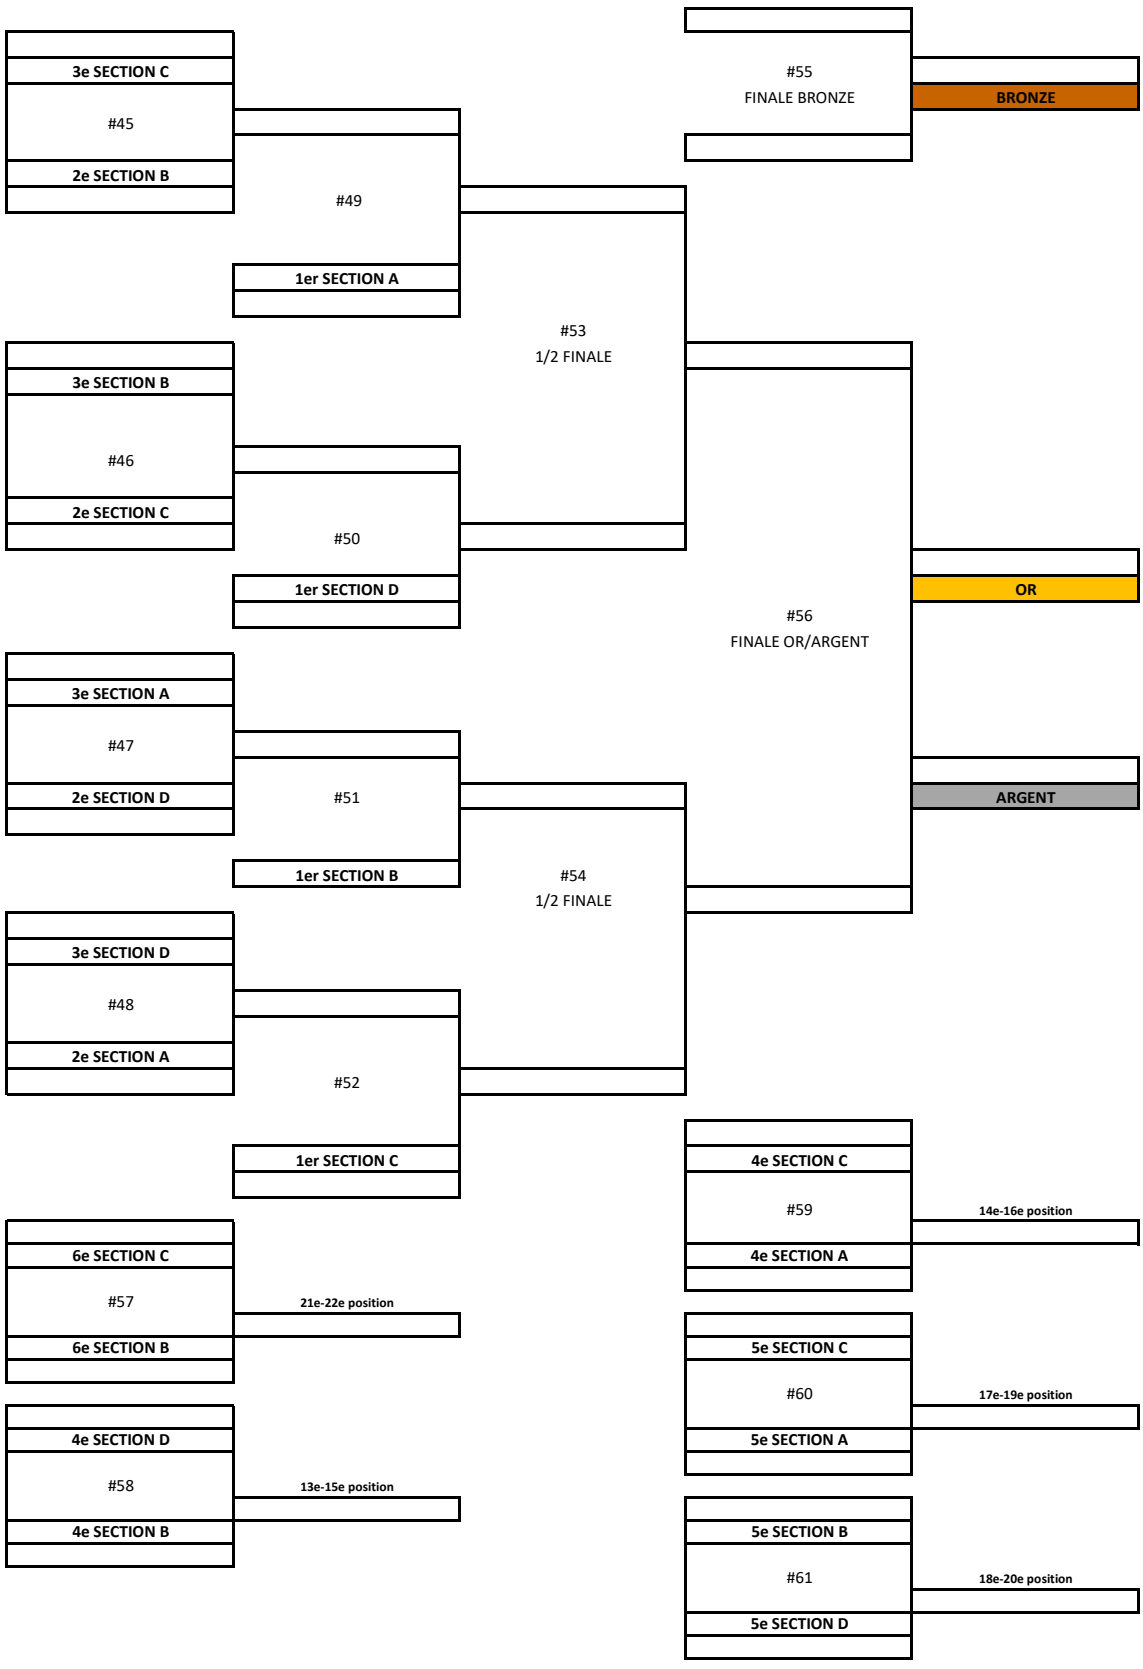

CHAMPIONNAT RÉGIONAL - LIGUE DE VOLLEYBALL DU RSEQ-EQ
BENJAMIN ET CADET FÉMININ DIVISION 4
SAMEDI 19-20-21 AVRIL 2024 À MATANE

CADET FÉMININ D4			BENJAMIN FÉMININ D4			
SECTION A	SECTION B	SECTION C	SECTION A	SECTION B	SECTION C	SECTION D
1-RIVIÈRE-DU-LOUP II	6-TROIS-PISTOLES	11-SADM	21-LANGEVIN II	26-RIV.-AU-RENARD I	32-SADM	38-LANGEVIN III
2-ST-PASCAL II	7-RIV. AU-RENARD II	12-MATANE II	22-CARLETON I	27-MATANE II	33-GRANDE-RIVIÈRE I	39-RIV.-DU-LOUP I
3-CARLETON III	8-CHANDLER II	13-RIV. AU-RENARD I	23-BONAVENTURE	28-NEW RICHMOND	34-GASPÉ III	40-GASPÉ II
4-CABANO II	9-PAUL-HUBERT III	14-CARLETON II	24-GASPÉ IV	29-CARLETON II	35-RIV.-DU-LOUP II	41-GRANDE-RIVIÈRE II
5-MONT-JOLI II	10-CARLETON IV	15-RIVIÈRE-DU-LOUP III	25-RIV.-AU-RENARD II	30-SAYABEC	36-LANGEVIN IV	42-ST-PASCAL II
				31-RIV.-DU-LOUP III	37-MONT-JOLI II	

DATE	VENDREDI 19 AVRIL À MATANE				
HEURE	GYMNASÉ 1	GYMNASÉ 2	GYMNASÉ 3	PALESTRE	CÉGEP
18h00	27-29	12-14	22-23	-----	-----
19h00	26-28	3-5	33-35	36-37	-----
20h00	39-41	6-10	32-34	30-31	-----
21h00	2-4	7-9	11-15	-----	-----
22h15	RÉUNION DES ENTRAÎNEURS À LA CAFÉTÉRIA				

DATE	SAMEDI 20 AVRIL À MATANE				
HEURE	GYMNASÉ 1	GYMNASÉ 2	GYMNASÉ 3	PALESTRE	CÉGEP
8h00	40-42	12-13	22-25	23-24	1-5
9h00	26-30	2-3	32-36	34-35	8-10
10h00	21-24	6-9	27-28	33-37	11-14
11h00	29-31	1-3	39-40	38-42	4-5
12h00	21-23	12-15	35-36	24-25	13-14
13h00	33-34	6-8	32-37	26-31	7-10
14h00	28-30	1-4	38-39	40-41	2-5
15h00	41-42	11-13	21-25	22-24	14-15
16h00	26-27	9-10	38-40	29-30	7-8
17h00	35-37	1-2	32-33	34-36	3-4
18h00	21-22	11-12	39-42	23-25	13-15
19h00	38-41	6-7	27-31	28-29	8-9

DATE	DIMANCHE 21 AVRIL À MATANE				
HEURE	GYMNASÉ 1	GYMNASÉ 2	GYMNASÉ 3	PALESTRE	CÉGEP
7h30	1/8 BFD4 #45	1/4 CFD4 #31	1/8 BFD4 #46	Classement BFD4 #57	1/4 CFD4 #32
8h40	1/8 BFD4 #47	1/4 CFD4 #33	1/8 BFD4 #48	Classement BFD4 #58	1/4 CFD4 #34
9h50	1/4 BFD #49	Classement CFD4 #39	1/4 BFD4 #50	Classement BFD4 #59	Classement CFD4 #40
11h00	1/4 BFD4 #51	Classement CFD4 #42	1/4 BFD4 #52	Classement BFD4 #60	Classement CFD4 #41
12h10	1/2 CFD4 #35	1/2 CFD4 #36	1/2 BFD4 #53	Classement BFD4 #61	-----
13h20	-----	-----	1/2 BFD4 #54	-----	-----
14h20	BRONZE CFD4 #37	OR CFD4 #38	-----	-----	-----
15h30	-----	BRONZE BFD4 #55	OR BFD4 #56	-----	-----

RÉGIONAL - ÉLIMINATOIRES BENJAMIN FÉMININ D4
Tous les matchs de la ronde éliminatoire sont des 2 de 3 sets avec un 3e set de 15 points.