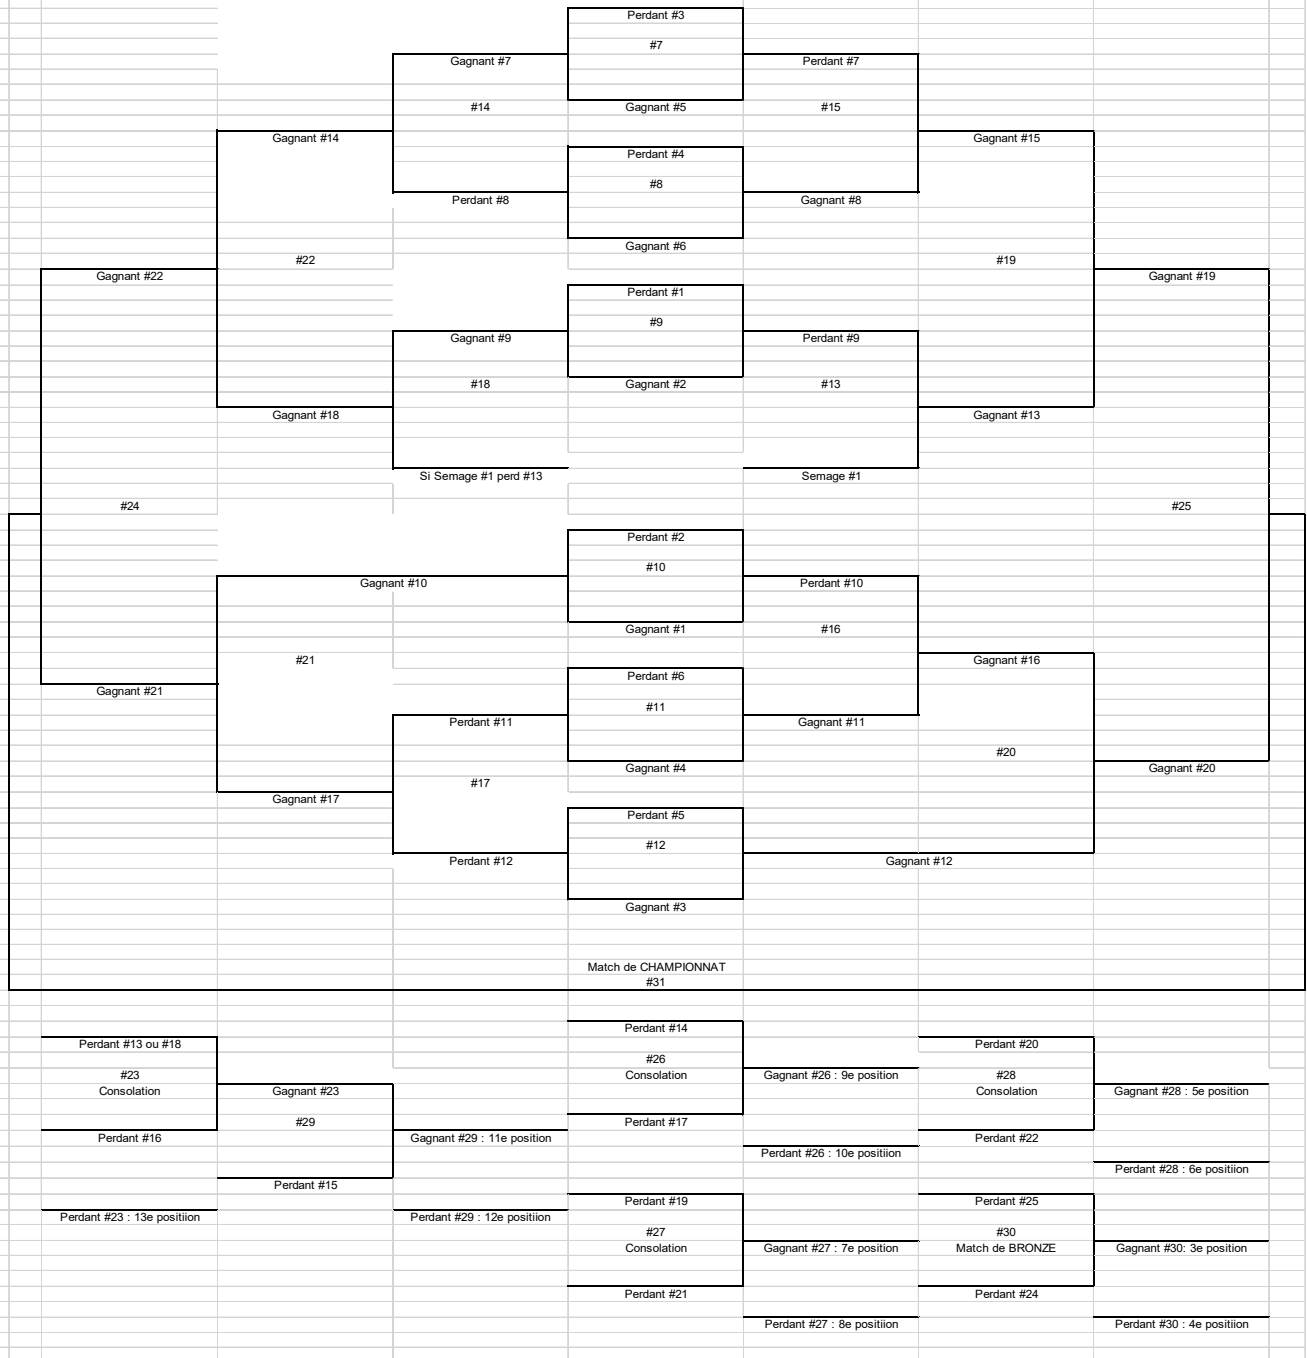

CHAMPIONNAT RÉGIONAL DE FUTSAL FORMULE À 13 ÉQUIPES

Ronde préliminaire

MATCH	DATE	HEURE	GYMNASÉ	ÉQUIPE #1	ÉQUIPE #2
1				semage #2	semage #13
2				semage #3	semage #12
3				semage #4	semage #11
4				semage #5	semage #10
5				semage #6	semage #9
6				semage #7	semage #8

Ronde éliminatoire