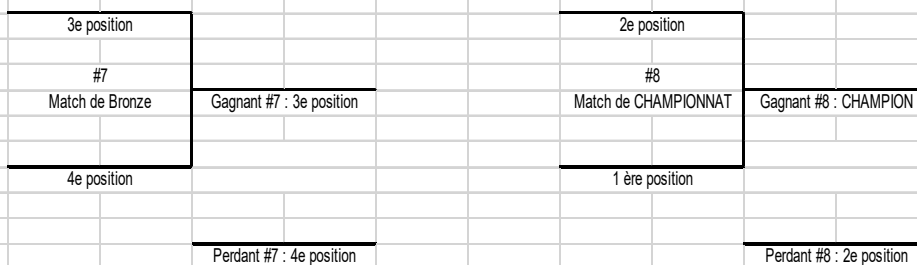

CHAMPIONNAT RÉGIONAL DE FUTSAL

FORMULE À 3 ÉQUIPES

Ronde préliminaire

	<u>MATCH</u>	<u>DATE</u>	<u>HEURE</u>	<u>GYMNASE</u>	<u>ÉQUIPE #1</u>	<u>ÉQUIPE #2</u>
	1				semage #1	semage #3
	2				semage #2	semage #3
	3				semage #1	semage #2

	ÉQUIPES	SEMAGE #1	SEMAGE #2	SEMAGE #3	V	D	BP	BC	+ / -	PTS	Rang
#1	SEMAGE #1	X									
#2	SEMAGE #2		X								
#3	SEMAGE #3			X							

Ronde éliminatoire

CHAMPIONNAT RÉGIONAL DE FUTSAL

FORMULE À 4 ÉQUIPES

Ronde préliminaire

<u>MATCH</u>	<u>DATE</u>	<u>HEURE</u>	<u>GYMNASE</u>	<u>ÉQUIPE #1</u>	<u>ÉQUIPE #2</u>
1				semage #1	semage #4
2				semage #2	semage #3
3				semage #1	semage #2
4				semage #3	semage #4
5				semage #1	semage #3
6				semage #2	semage #4

ÉQUIPES	SEMAGE #1	SEMAGE #2	SEMAGE #3	SEMAGE #4	V	D	BP	BC	+ / -	PTS	Rang
#1 SEMAGE #1	X										
#2 SEMAGE #2		X									
#3 SEMAGE #3			X								
#4 SEMAGE #4				X							

Ronde éliminatoire

CHAMPIONNAT RÉGIONAL DE FUTSAL