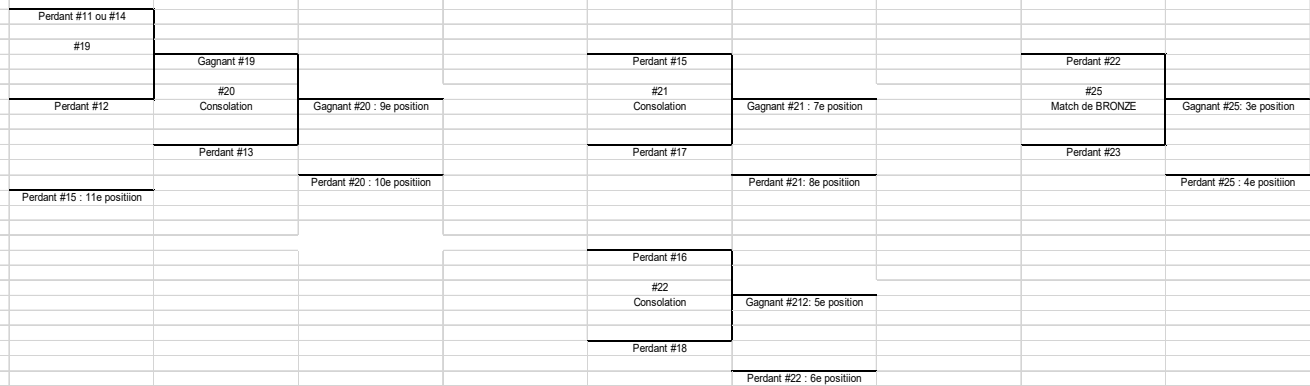

CHAMPIONNAT RÉGIONAL DE FUTSAL
FORMULE À 11 ÉQUIPES

Ronde préliminaire

MATCH	DATE	HEURE	GYMNASE	ÉQUIPE #1	ÉQUIPE #2
1				semage #2	semage #11
2				semage #3	semage #10
3				semage #4	semage #9
4				semage #5	semage #8
5				semage #6	semage #7

Ronde éliminatoire