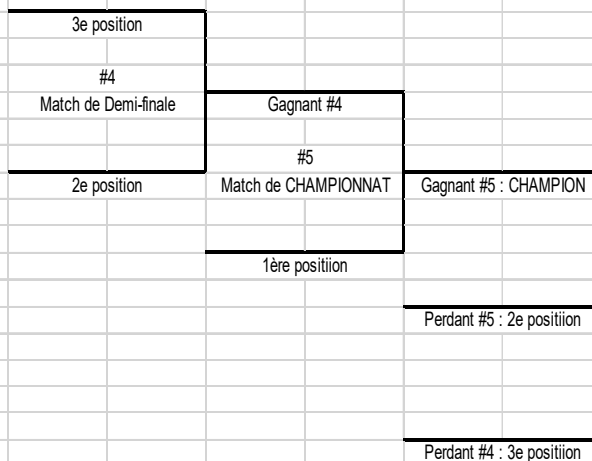

CHAMPIONNAT RÉGIONAL DE FUTSAL

FORMULE À 3 ÉQUIPES

Ronde préliminaire

	<u>MATCH</u>	<u>DATE</u>	<u>HEURE</u>	<u>GYMNASE</u>	<u>ÉQUIPE #1</u>	<u>ÉQUIPE #2</u>
	1				semage #1	semage #3
	2				semage #2	semage #3
	3				semage #1	semage #2

	ÉQUIPES	SEMAGE #1	SEMAGE #2	SEMAGE #3	V	D	BP	BC	+ / -	PTS	Rang
#1	SEMAGE #1	X									
#2	SEMAGE #2		X								
#3	SEMAGE #3			X							

Ronde éliminatoire

CHAMPIONNAT RÉGIONAL DE FUTSAL

FORMULE À 4 ÉQUIPES

Ronde préliminaire

<u>MATCH</u>	<u>DATE</u>	<u>HEURE</u>	<u>GYMNASE</u>	<u>ÉQUIPE #1</u>	<u>ÉQUIPE #2</u>
1				semage #1	semage #4
2				semage #2	semage #3
3				semage #1	semage #2
4				semage #3	semage #4
5				semage #1	semage #3
6				semage #2	semage #4