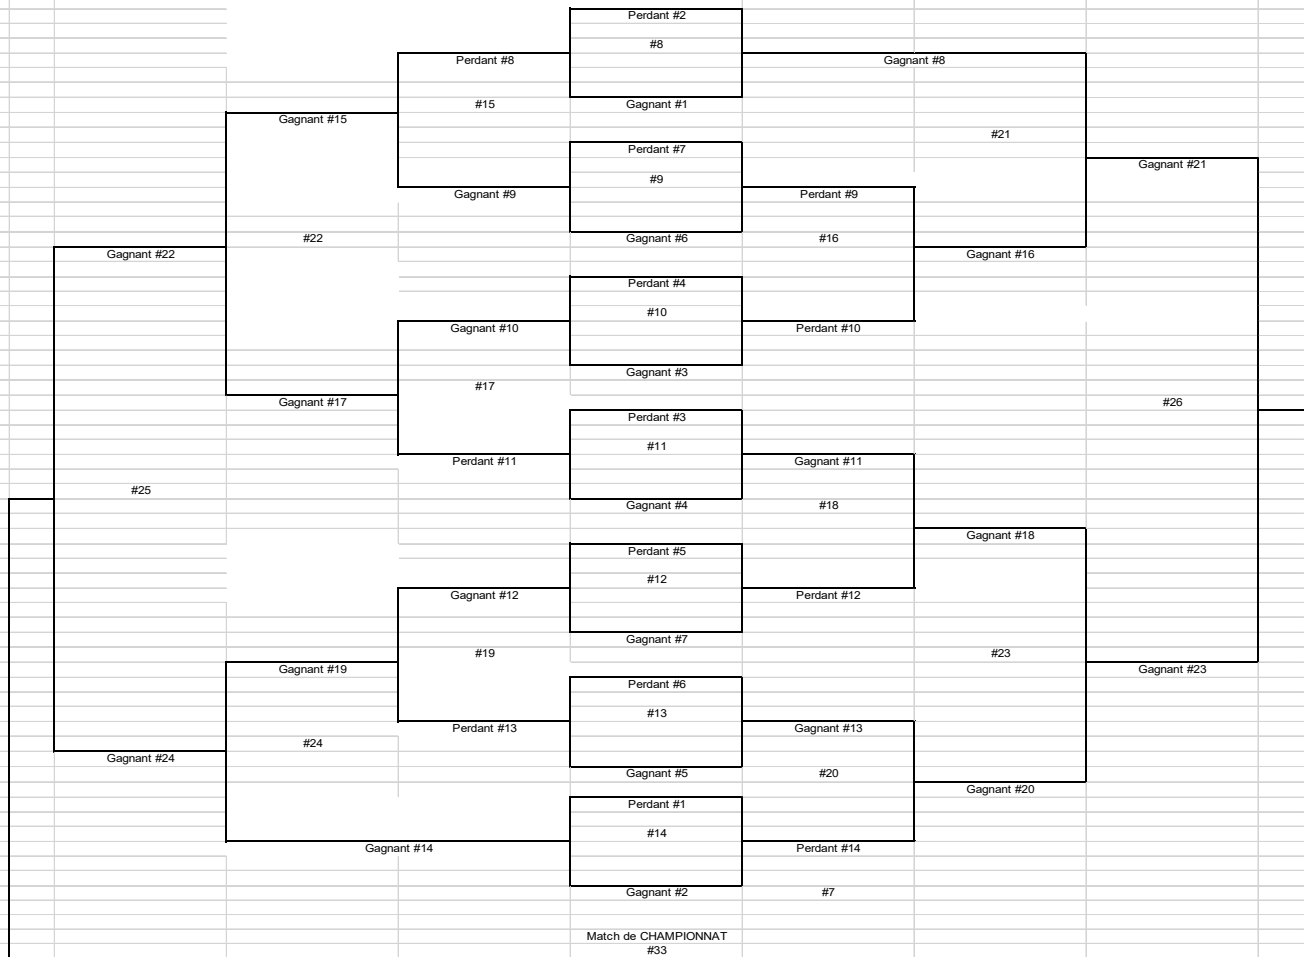

CHAMPIONNAT RÉGIONAL DE FUTSAL FORMULE À 14 ÉQUIPES

Ronde préliminaire

MATCH	DATE	HEURE	GYMNASÉ	ÉQUIPE #1	ÉQUIPE #2
1				semage #1	semage #14
2				semage #2	semage #13
3				semage #3	semage #12
4				semage #4	semage #11
5				semage #5	semage #10
6				semage #6	semage #9
7				semage #7	semage #8

Ronde éliminatoire

Perdant #15 #27 Consolation	Gagnant #27 : 13e position	Perdant #19 #29 Consolation	Gagnant #29 : 9e position
Perdant #20	Perdant #27 : 14e position	Perdant #18	Perdant #29 : 10e position
Perdant #16 #28 Consolation	Gagnant #28 : 11e position	Perdant #21 #30 Consolation	Gagnant #30 : 7e position
Perdant #17	Perdant #28 : 12e position	Perdant #24	Perdant #30 : 8e position
Perdant #22 #31 Consolation	Gagnant #31 : 5e position	Perdant #23	Perdant #31 : 6e position
Perdant #25 #32 Match de BRONZE	Gagnant #32 : 3e position	Perdant #26	Perdant #32 : 4e position