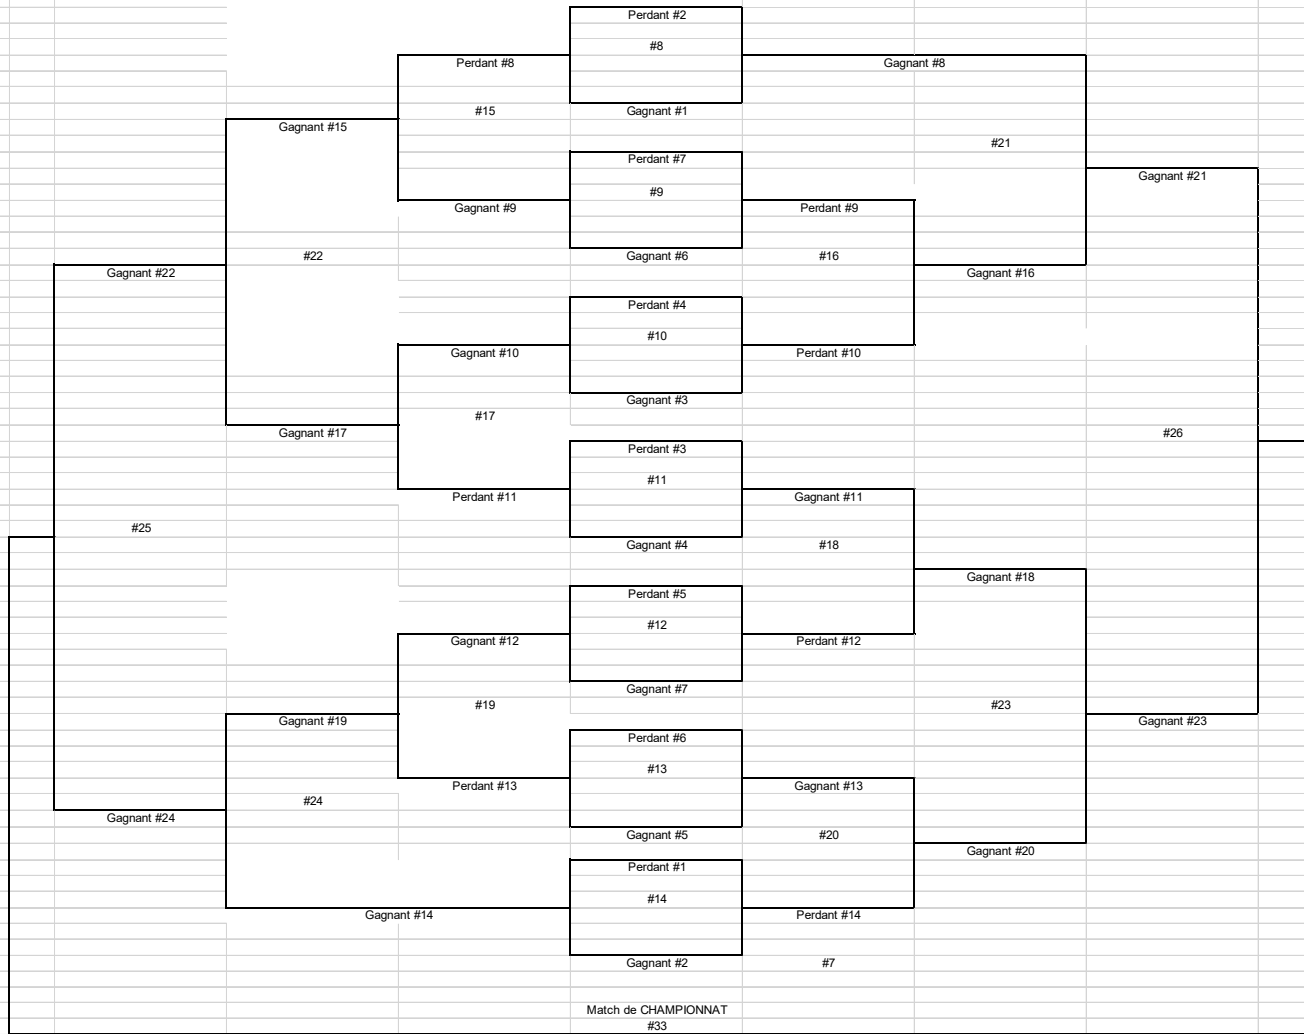

SÉRIES FIN DE SAISON - FUTSAL
FORMULE À 14 ÉQUIPES

Ronde préliminaire

MATCH	DATE	HEURE	GYMNASÉ	ÉQUIPE #1	ÉQUIPE #2
1				semage #1	semage #14
2				semage #2	semage #13
3				semage #3	semage #12
4				semage #4	semage #11
5				semage #5	semage #10
6				semage #6	semage #9
7				semage #7	semage #8

Ronde éliminatoire

Perdant #15		Perdant #19		Perdant #22	
#27		#29		#31	
Consolation	Gagnant #27 : 13e position	Consolation	Gagnant #29 : 9e position	Consolation	Gagnant #31 : 5e position
Perdant #20		Perdant #18		Perdant #23	
	Perdant #27 : 14e position		Perdant #29 : 10e position		Perdant #31 : 6e position
Perdant #16		Perdant #21		Perdant #25	
#28		#30		#32	
Consolation	Gagnant #28 : 11e position	Consolation	Gagnant #30 : 7e position	Match de BRONZE	Gagnant #32 : 3e position
Perdant #17		Perdant #24		Perdant #26	
	Perdant #28 : 12e position		Perdant #30 : 8e position		Perdant #32 : 4e position