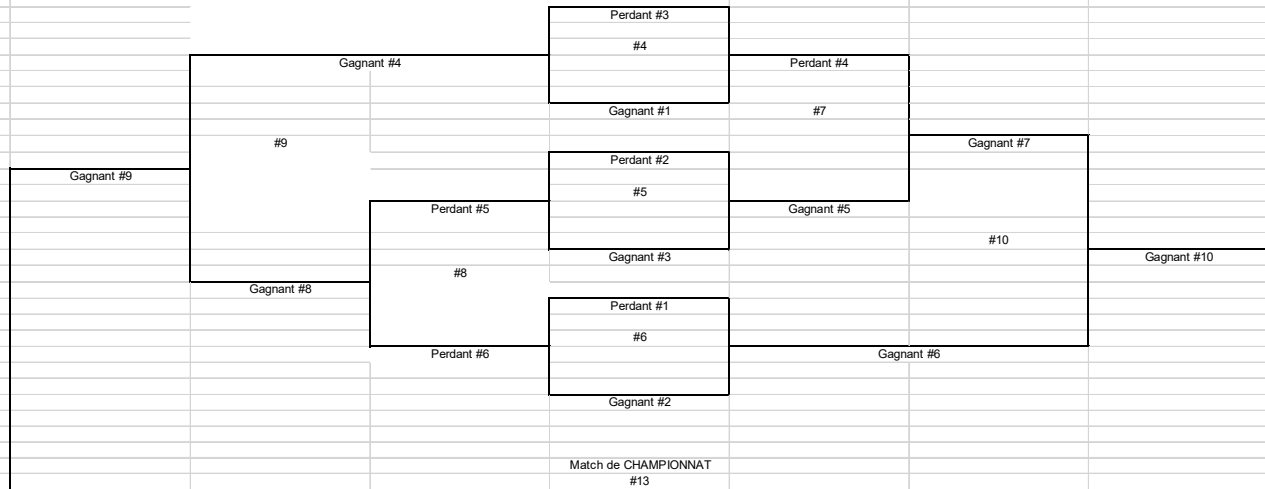

SÉRIES FIN DE SAISON - FUTSAL
FORMULE À 5 ÉQUIPES

Ronde préliminaire

MATCH	DATE	HEURE	GYMNASÉ	ÉQUIPE #1	ÉQUIPE #2
1				semage #2	semage #5
2				semage #3	semage #4

Ronde éliminatoire

SÉRIES FIN DE SAISON - FUTSAL
FORMULE À 6 ÉQUIPES

Ronde préliminaire

MATCH	DATE	HEURE	GYMNASE	ÉQUIPE #1	ÉQUIPE #2
1				semage #1	semage #5
2				semage #2	semage #4
3				semage #3	semage #6

Ronde éliminatoire

Perdant #7		Perdant #9	
#11 Consolation	Gagnant #11 : 5e position	#12 Match de BRONZE	Gagnant #12: 3e position
Perdant #8		Perdant #10	
	Perdant #11 : 6e position		Perdant #12 : 4e position