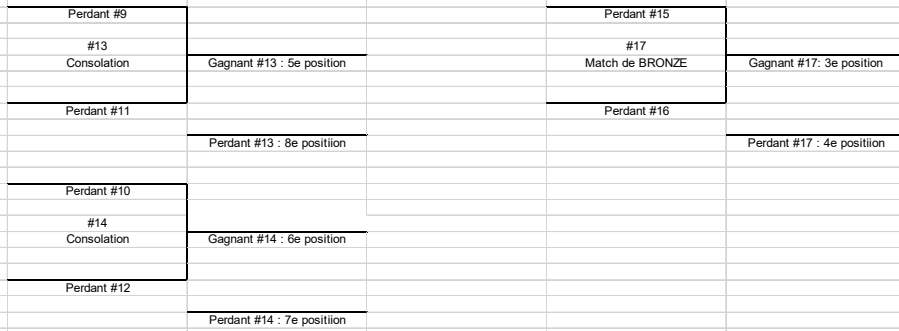

SÉRIES FIN DE SAISON - FUTSAL
FORMULE À 8 ÉQUIPES

Ronde préliminaire

MATCH	DATE	HEURE	GYMNASÉ	ÉQUIPE #1	ÉQUIPE #2
1				semage #1	semage #7
2				semage #2	semage #8
3				semage #3	semage #5
4				semage #4	semage #6

Ronde éliminatoire