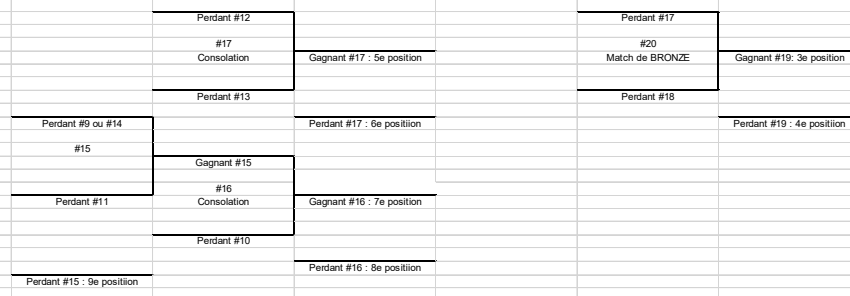

SÉRIES FIN DE SAISON - FUTSAL
FORMULE À 7 ÉQUIPES

Ronde préliminaire

MATCH	DATE	HEURE	GYMNASÉ	ÉQUIPE #1	ÉQUIPE #2
1				semage #2	semage #6
2				semage #3	semage #7
3				semage #4	semage #5

Ronde éliminatoire

SÉRIES FIN DE SAISON - FUTSAL
FORMULE À 8 ÉQUIPES

Ronde préliminaire

MATCH	DATE	HEURE	GYMNASÉ	ÉQUIPE #1	ÉQUIPE #2
1				semage #1	semage #7
2				semage #2	semage #8
3				semage #3	semage #5
4				semage #4	semage #6

Ronde éliminatoire

SÉRIES FIN DE SAISON - FUTSAL
FORMULE À 9 ÉQUIPES

Ronde préliminaire

MATCH	DATE	HEURE	GYMNASE	ÉQUIPE #1	ÉQUIPE #2
1				semage #2	semage #9
2				semage #3	semage #8
3				semage #4	semage #7
4				semage #5	semage #6

Ronde éliminatoire

SÉRIES FIN DE SAISON - FUTSAL
FORMULE À 10 ÉQUIPES

Ronde préliminaire

MATCH	DATE	HEURE	GYMNASE	ÉQUIPE #1	ÉQUIPE #2
1				semage #1	semage #10
2				semage #2	semage #9
3				semage #3	semage #8
4				semage #4	semage #7
5				semage #5	semage #6