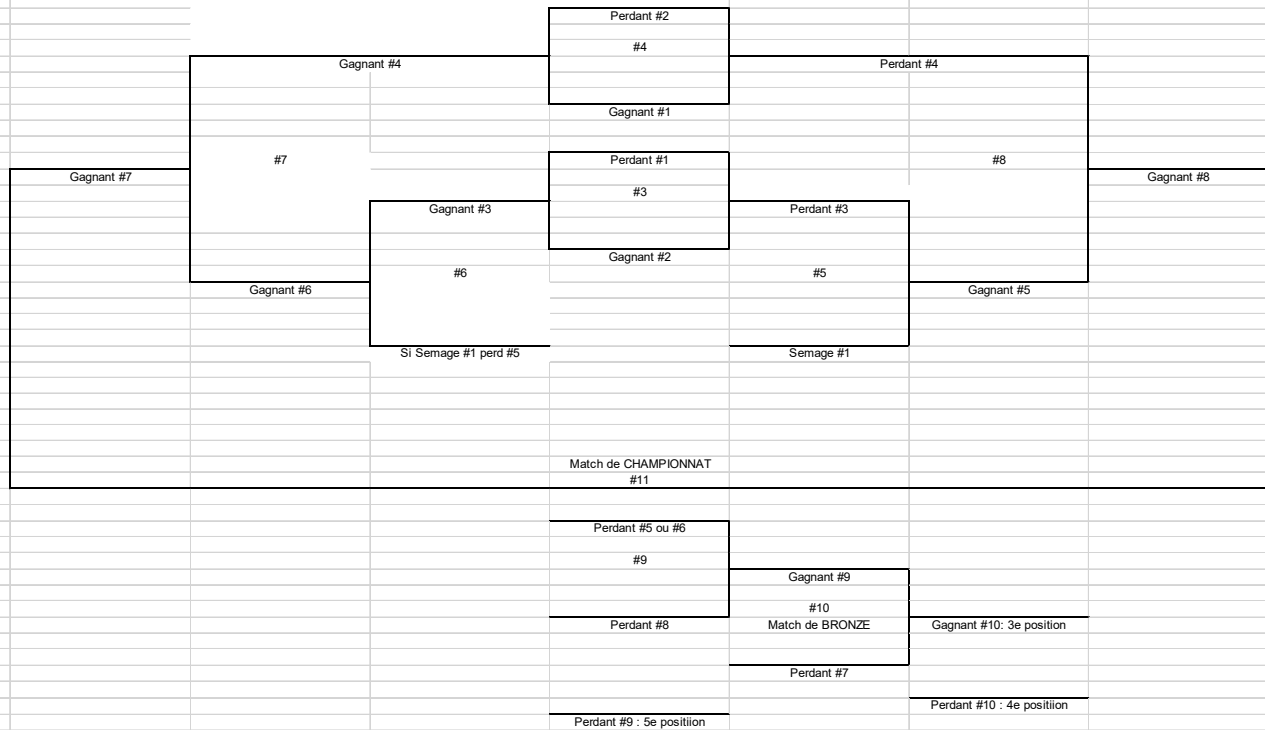

	<u>ÉQUIPES</u>	<u>SEMAGE #1</u>	<u>SEMAGE #2</u>	<u>SEMAGE #3</u>	<u>SEMAGE #4</u>	<u>V</u>	<u>D</u>	<u>N</u>	<u>BP</u>	<u>BC</u>	<u>+ / -</u>	<u>PTS</u>	<u>Rang</u>
#1	SEMAGE #1	X											
#2	SEMAGE #2		X										
#3	SEMAGE #3			X									
#4	SEMAGE #4				X								

Ronde éliminatoire

	3e position		2e position
	#7		#8
	Match de Bronze	Gagnant #7 : 3e position	Match de CHAMPIONNAT
			Gagnant #8 : CHAMPION
	4e position		1 ère position
		Perdant #7 : 4e position	Perdant #8 : 2e position

SÉRIES FIN DE SAISON - FUTSAL
FORMULE À 5 ÉQUIPES

Ronde préliminaire

MATCH	DATE	HEURE	GYMNASÉ	ÉQUIPE #1	ÉQUIPE #2
1				semage #2	semage #5
2				semage #3	semage #4

Ronde éliminatoire

SÉRIES FIN DE SAISON - FUTSAL
FORMULE À 6 ÉQUIPES