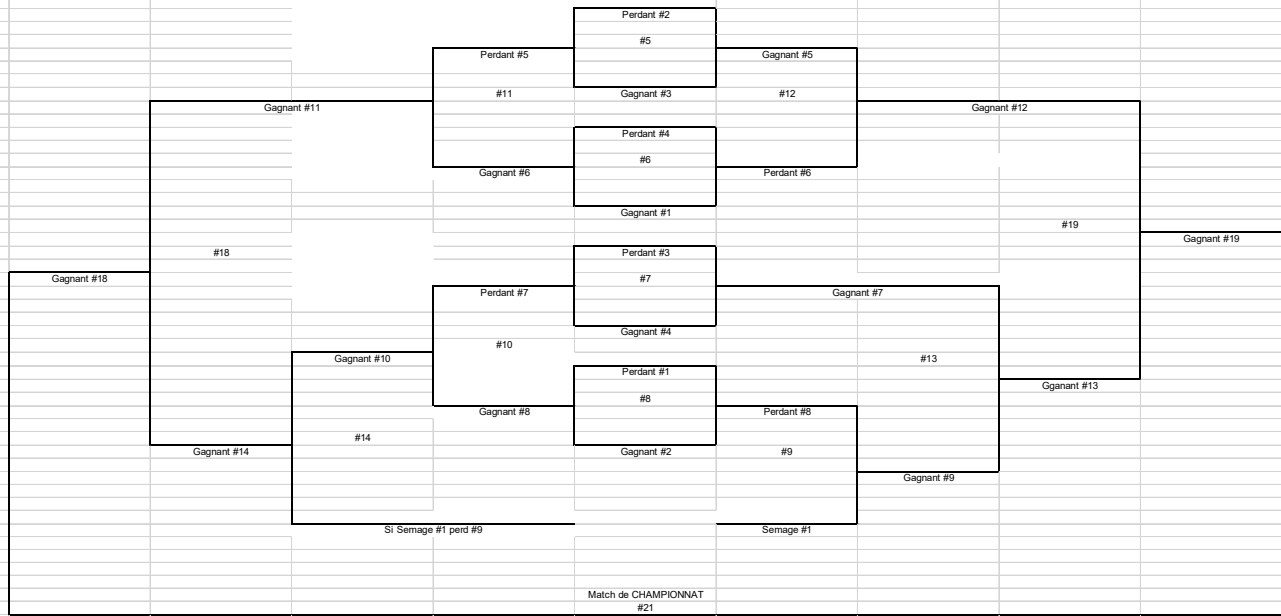

SÉRIES FIN DE SAISON - FUTSAL
FORMULE À 8 ÉQUIPES

Ronde préliminaire

MATCH	DATE	HEURE	GYMNASÉ	ÉQUIPE #1	ÉQUIPE #2
1				semage #1	semage #7
2				semage #2	semage #8
3				semage #3	semage #5
4				semage #4	semage #6

Ronde éliminatoire

SÉRIES FIN DE SAISON - FUTSAL
FORMULE À 9 ÉQUIPES

Ronde préliminaire

MATCH	DATE	HEURE	GYMNASE	ÉQUIPE #1	ÉQUIPE #2
1				semage #2	semage #9
2				semage #3	semage #8
3				semage #4	semage #7
4				semage #5	semage #6

Ronde éliminatoire

SÉRIES FIN DE SAISON - FUTSAL
FORMULE À 10 ÉQUIPES

Ronde préliminaire

MATCH	DATE	HEURE	GYMNASE	ÉQUIPE #1	ÉQUIPE #2
1				semage #1	semage #10
2				semage #2	semage #9
3				semage #3	semage #8
4				semage #4	semage #7
5				semage #5	semage #6