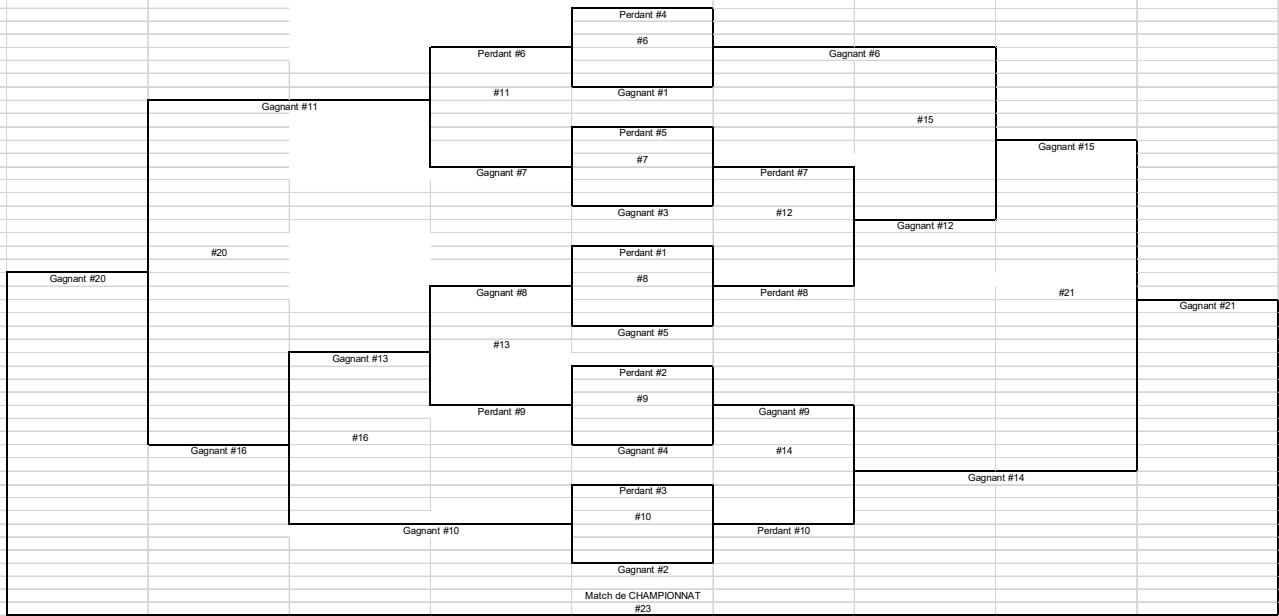

SÉRIES FIN DE SAISON - FUTSAL
FORMULE À 10 ÉQUIPES

Ronde préliminaire

MATCH	DATE	HEURE	GYMNASE	ÉQUIPE #1	ÉQUIPE #2
1				semage #1	semage #10
2				semage #2	semage #9
3				semage #3	semage #8
4				semage #4	semage #7
5				semage #5	semage #6

Ronde éliminatoire

Perdant #12 #17 Consolation	Gagnant #17 : 9e position	Perdant #20 #22 Match de BRONZE	Gagnant #22 : 3e position
Perdant #13	Perdant #17 : 10e position	Perdant #21	Perdant #22 : 4e position
Perdant #11 #18 Consolation	Gagnant #18 : 7e position		
Perdant #14	Perdant #18 : 8e position		
Perdant #15 #19 Consolation	Gagnant #19 : 5e position		
Perdant #16	Perdant #19 : 6e position