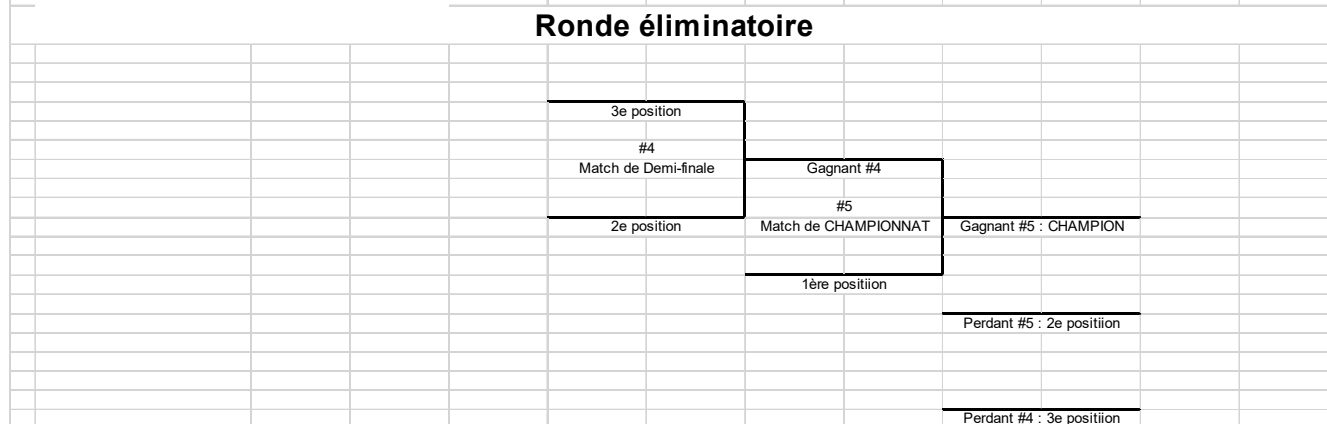

ANNEXE I – Formule de compétition

SÉRIES DE FIN DE SAISON DE FUTSAL						
FORMULE À 2 ÉQUIPES						
SÉRIES 2 de 3						
MATCH	DATE	HEURE	GYMNASE	ÉQUIPE #1	ÉQUIPE #2	
1				semage #1	semage #2	
2				semage #2	semage #1	
3				semage #1	semage #2	si néc.

SÉRIES FIN DE SAISON - FUTSAL						
FORMULE À 3 ÉQUIPES						
Ronde préliminaire						
MATCH	DATE	HEURE	GYMNASE	ÉQUIPE #1	ÉQUIPE #2	
1				semage #1	semage #3	
2				semage #2	semage #3	
3				semage #1	semage #2	

ÉQUIPES	SEMAGE #1	SEMAGE #2	SEMAGE #3	V	D	N	BP	BC	+ / -	PTS	Rang
#1	X										
#2		X									
#3			X