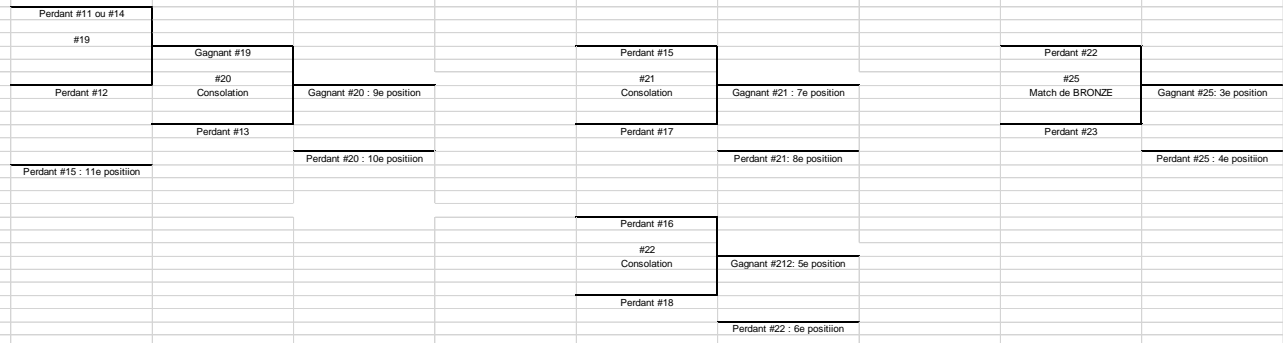

Ronde éliminatoire

SÉRIES FIN DE SAISON - FUTSAL
FORMULE À 10 ÉQUIPES

Ronde préliminaire

MATCH	DATE	HEURE	GYMNASE	ÉQUIPE #1	ÉQUIPE #2
1				semage #1	semage #10
2				semage #2	semage #9
3				semage #3	semage #8
4				semage #4	semage #7
5				semage #5	semage #6

Ronde éliminatoire

Perdant #12 #17 Consolation	Gagnant #17 : 9e position	Perdant #20 #22 Match de BRONZE	Gagnant #22: 3e position
Perdant #13	Perdant #17 : 10e position	Perdant #21	Perdant #22 : 4e position
Perdant #11 #18 Consolation	Gagnant #18 : 7e position		
Perdant #14	Perdant #18 : 8e position		
Perdant #15 #19 Consolation	Gagnant #19 : 5e position		
Perdant #16	Perdant #19 : 6e position		

SÉRIES FIN DE SAISON - FUTSAL
FORMULE À 11 ÉQUIPES

MATCH	DATE	HEURE	GYMNASE	ÉQUIPE #1	ÉQUIPE #2
1				semage #2	semage #11
2				semage #3	semage #10
3				semage #4	semage #9
4				semage #5	semage #8
5				semage #6	semage #7

Ronde éliminatoire

SÉRIES FIN DE SAISON - FUTSAL
FORMULE À 12 ÉQUIPES

Ronde préliminaire

MATCH	DATE	HEURE	GYMNASÉ	ÉQUIPE #1	ÉQUIPE #2
1				semage #1	semage #12
2				semage #2	semage #11
3				semage #3	semage #10
4				semage #4	semage #9
5				semage #5	semage #8
6				semage #6	semage #7