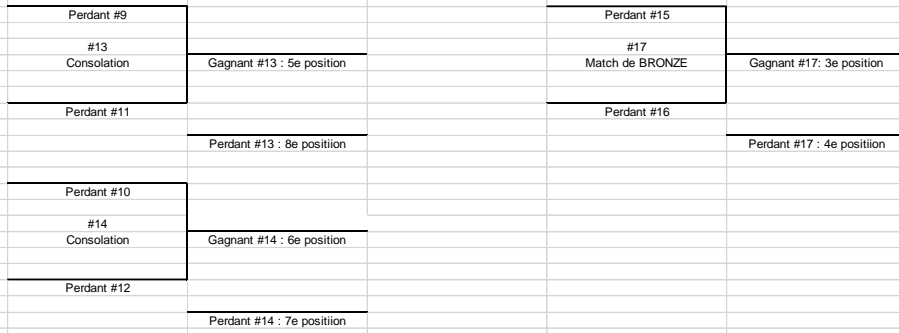

SÉRIES FIN DE SAISON - FUTSAL
FORMULE À 8 ÉQUIPES

Ronde préliminaire

MATCH	DATE	HEURE	GYMNASÉ	ÉQUIPE #1	ÉQUIPE #2
1				semage #1	semage #7
2				semage #2	semage #8
3				semage #3	semage #5
4				semage #4	semage #6

Ronde éliminatoire