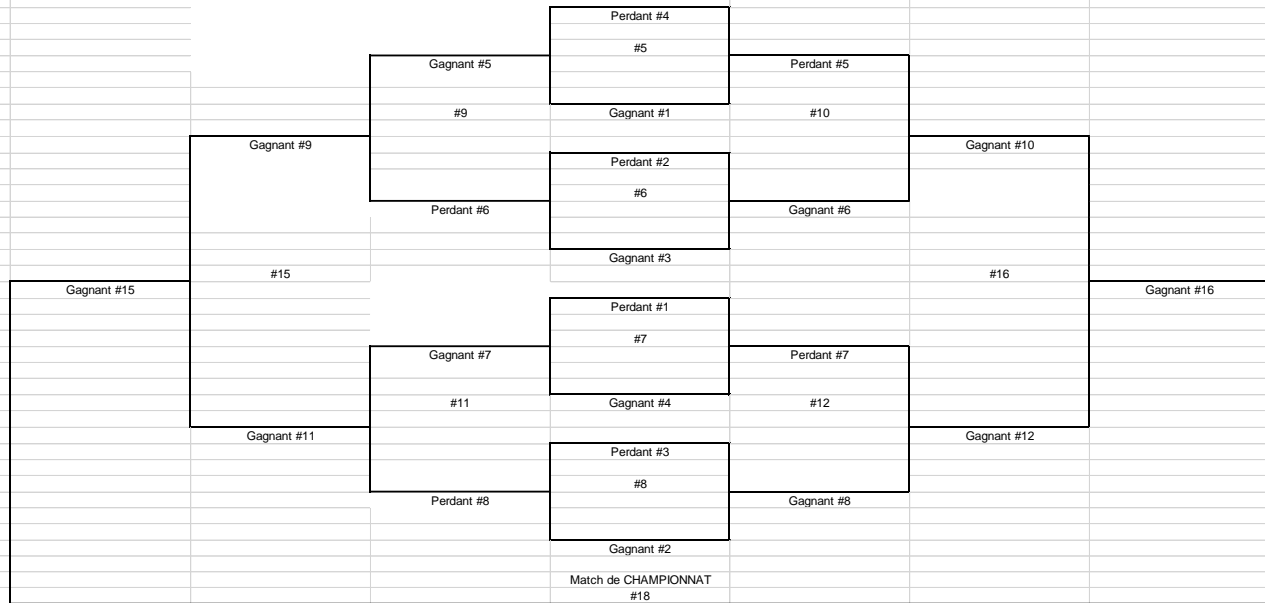

SÉRIES FIN DE SAISON - FUTSAL
FORMULE À 8 ÉQUIPES

Ronde préliminaire

MATCH	DATE	HEURE	GYMNASÉ	ÉQUIPE #1	ÉQUIPE #2
1				semage #1	semage #7
2				semage #2	semage #8
3				semage #3	semage #5
4				semage #4	semage #6

Ronde éliminatoire