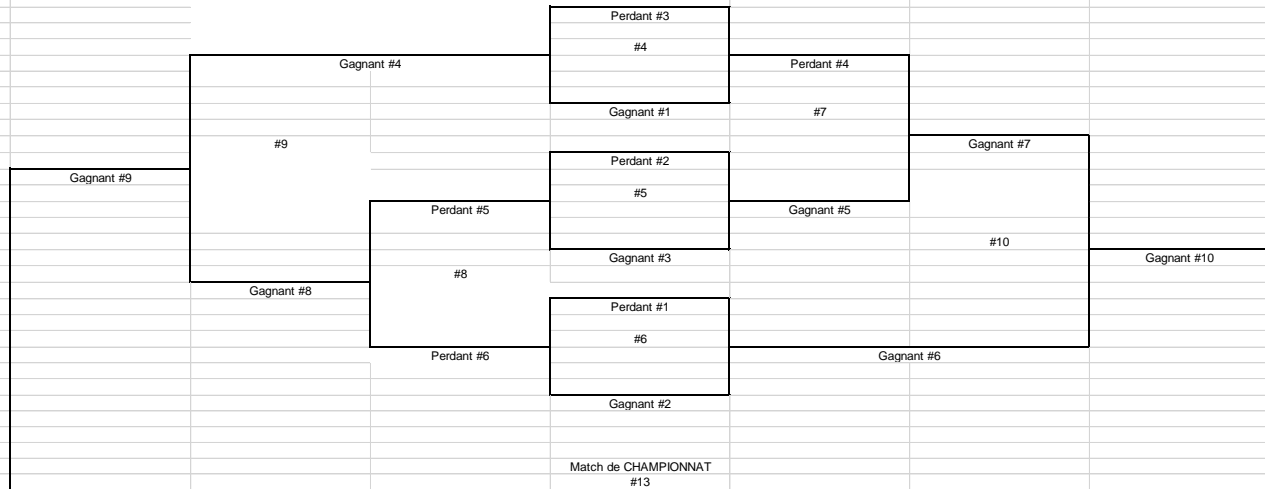

	ÉQUIPES	SEMAGE #1	SEMAGE #2	SEMAGE #3	SEMAGE #4	V	D	N	BP	BC	+ / -	PTS	Rang
#1	SEMAGE #1	X											
#2	SEMAGE #2		X										
#3	SEMAGE #3			X									
#4	SEMAGE #4				X								

Ronde éliminatoire

	3e position		2e position	
	#7 Match de Bronze	Gagnant #7 : 3e position	#8 Match de CHAMPIONNAT	Gagnant #8 : CHAMPION
	4e position	Perdant #7 : 4e position	1 ère position	Perdant #8 : 2e position

SÉRIES FIN DE SAISON - FUTSAL
FORMULE À 5 ÉQUIPES

Ronde préliminaire

MATCH	DATE	HEURE	GYMNASÉ	ÉQUIPE #1	ÉQUIPE #2
1				semage #2	semage #5
2				semage #3	semage #4

Ronde éliminatoire

SÉRIES FIN DE SAISON - FUTSAL
FORMULE À 6 ÉQUIPES

Ronde préliminaire

MATCH	DATE	HEURE	GYMNASÉ	ÉQUIPE #1	ÉQUIPE #2
1				semage #1	semage #5
2				semage #2	semage #4
3				semage #3	semage #6

Ronde éliminatoire

Perdant #7		Perdant #9	
#11 Consolation	Gagnant #11 : 5e position	#12 Match de BRONZE	Gagnant #12: 3e position
Perdant #8		Perdant #10	
	Perdant #11 : 6e position		Perdant #12 : 4e position