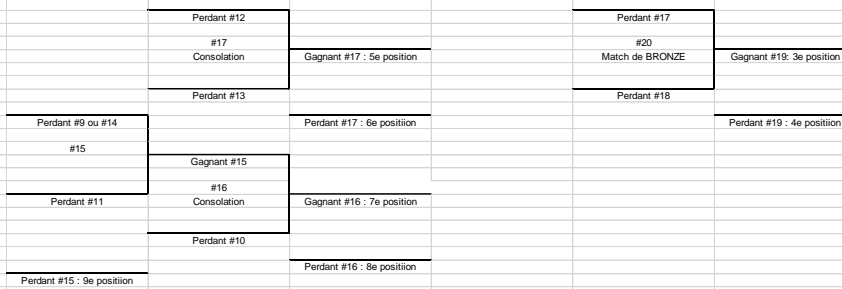

SÉRIES FIN DE SAISON - FUTSAL
FORMULE À 9 ÉQUIPES

MATCH	DATE	HEURE	GYMNASE	ÉQUIPE #1	ÉQUIPE #2
1				semage #2	semage #9
2				semage #3	semage #8
3				semage #4	semage #7
4				semage #5	semage #6

Ronde éliminatoire