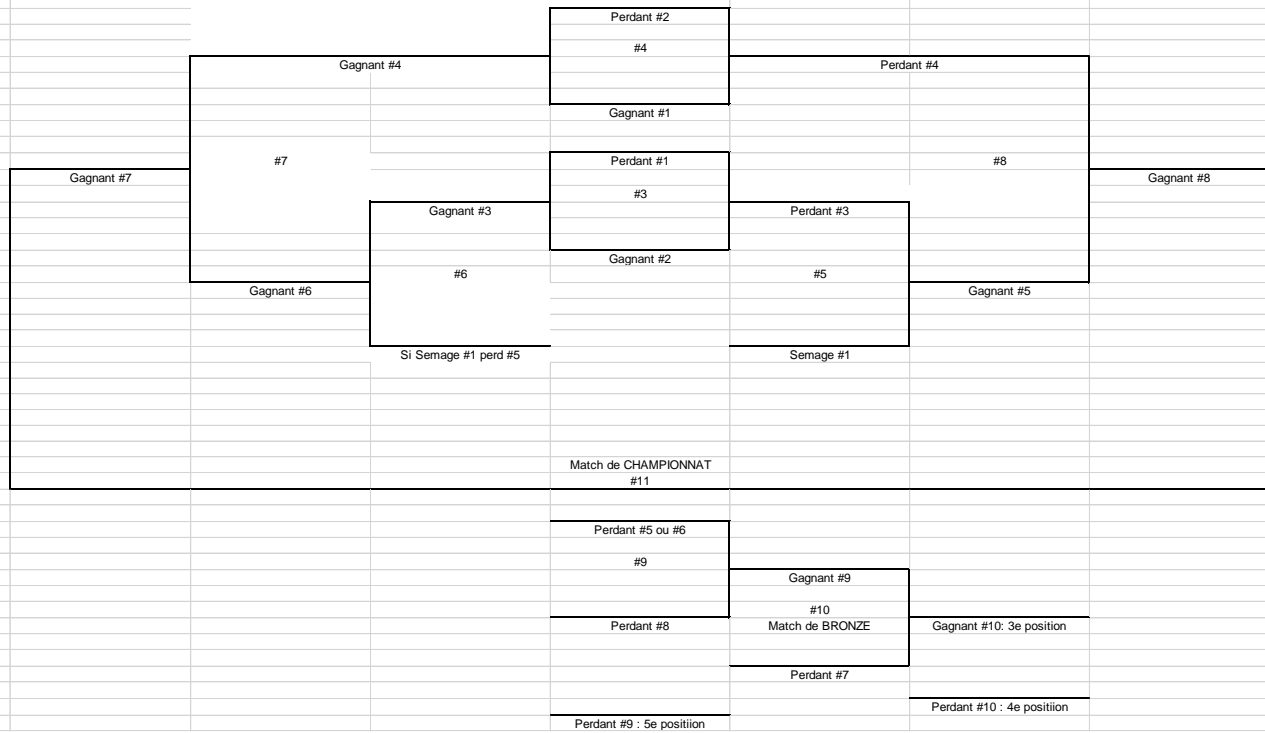

SÉRIES FIN DE SAISON - FUTSAL

FORMULE À 4 ÉQUIPES

Ronde préliminaire

	<u>MATCH</u>	<u>DATE</u>		<u>HEURE</u>	<u>GYMNASE</u>	<u>ÉQUIPE #1</u>	<u>ÉQUIPE #2</u>
	1					semage #1	semage #4
	2					semage #2	semage #3
	3					semage #1	semage #2
	4					semage #3	semage #4
	5					semage #1	semage #3
	6					semage #2	semage #4

	ÉQUIPES	SEMAGE #1	SEMAGE #2	SEMAGE #3	SEMAGE #4	V	D	N	BP	BC	+ / -	PTS	Rang
#1	SEMAGE #1	X											
#2	SEMAGE #2		X										
#3	SEMAGE #3			X									
#4	SEMAGE #4				X								

Ronde éliminatoire

	3e position		2e position	
	#7 Match de Bronze	Gagnant #7 : 3e position	#8 Match de CHAMPIONNAT	Gagnant #8 : CHAMPION
	4e position	Perdant #7 : 4e position	1 ère position	Perdant #8 : 2e position

SÉRIES FIN DE SAISON - FUTSAL
FORMULE À 5 ÉQUIPES

Ronde préliminaire

MATCH	DATE	HEURE	GYMNASÉ	ÉQUIPE #1	ÉQUIPE #2
1				semage #2	semage #5
2				semage #3	semage #4

Ronde éliminatoire

SÉRIES FIN DE SAISON - FUTSAL
FORMULE À 6 ÉQUIPES