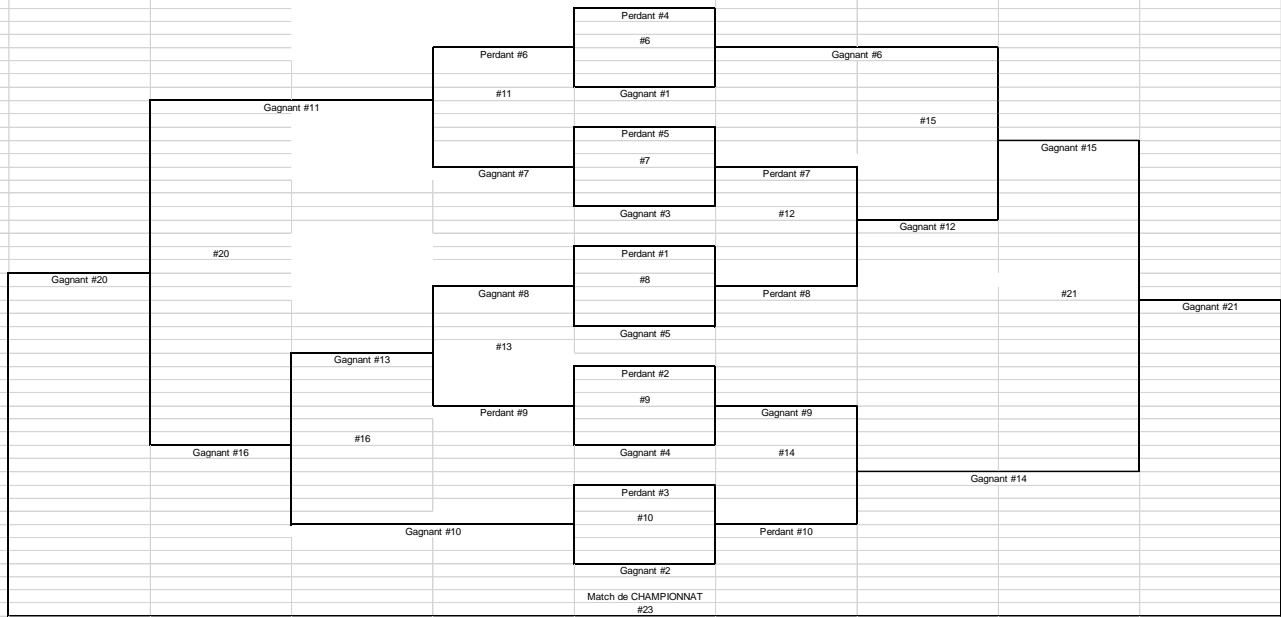

SÉRIES FIN DE SAISON - FUTSAL
FORMULE À 10 ÉQUIPES

Ronde préliminaire

MATCH	DATE	HEURE	GYMNASE	ÉQUIPE #1	ÉQUIPE #2
1				semage #1	semage #10
2				semage #2	semage #9
3				semage #3	semage #8
4				semage #4	semage #7
5				semage #5	semage #6

Ronde éliminatoire

Perdant #12 #17 Consolation	Gagnant #17 : 9e position	Perdant #20 #22 Match de BRONZE	Gagnant #22: 3e position
Perdant #13	Perdant #17 : 10e position	Perdant #21	Perdant #22 : 4e position
Perdant #11 #18 Consolation	Gagnant #18 : 7e position		
Perdant #14	Perdant #18 : 8e position		
Perdant #15 #19 Consolation	Gagnant #19 : 5e position		
Perdant #16	Perdant #19 : 6e position