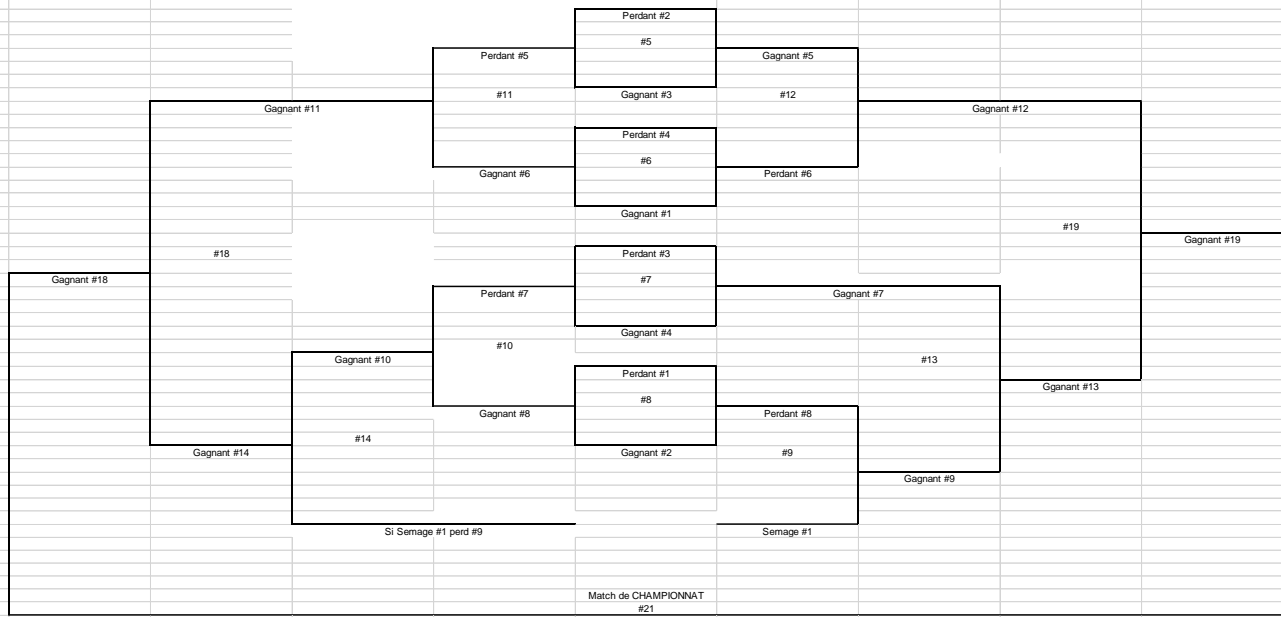

SÉRIES FIN DE SAISON - FUTSAL
FORMULE À 7 ÉQUIPES

Ronde préliminaire

MATCH	DATE	HEURE	GYMNASÉ	ÉQUIPE #1	ÉQUIPE #2
1				semage #2	semage #6
2				semage #3	semage #7
3				semage #4	semage #5

Ronde éliminatoire

SÉRIES FIN DE SAISON - FUTSAL
FORMULE À 8 ÉQUIPES

Ronde préliminaire

MATCH	DATE	HEURE	GYMNASÉ	ÉQUIPE #1	ÉQUIPE #2
1				semage #1	semage #7
2				semage #2	semage #8
3				semage #3	semage #5
4				semage #4	semage #6

Ronde éliminatoire

SÉRIES FIN DE SAISON - FUTSAL
FORMULE À 9 ÉQUIPES

MATCH	DATE	HEURE	GYMNASE	ÉQUIPE #1	ÉQUIPE #2
1				semage #2	semage #9
2				semage #3	semage #8
3				semage #4	semage #7
4				semage #5	semage #6

Ronde éliminatoire

SÉRIES FIN DE SAISON - FUTSAL
FORMULE À 10 ÉQUIPES

Ronde préliminaire

MATCH	DATE	HEURE	GYMNASE	ÉQUIPE #1	ÉQUIPE #2
1				semage #1	semage #10
2				semage #2	semage #9
3				semage #3	semage #8
4				semage #4	semage #7
5				semage #5	semage #6