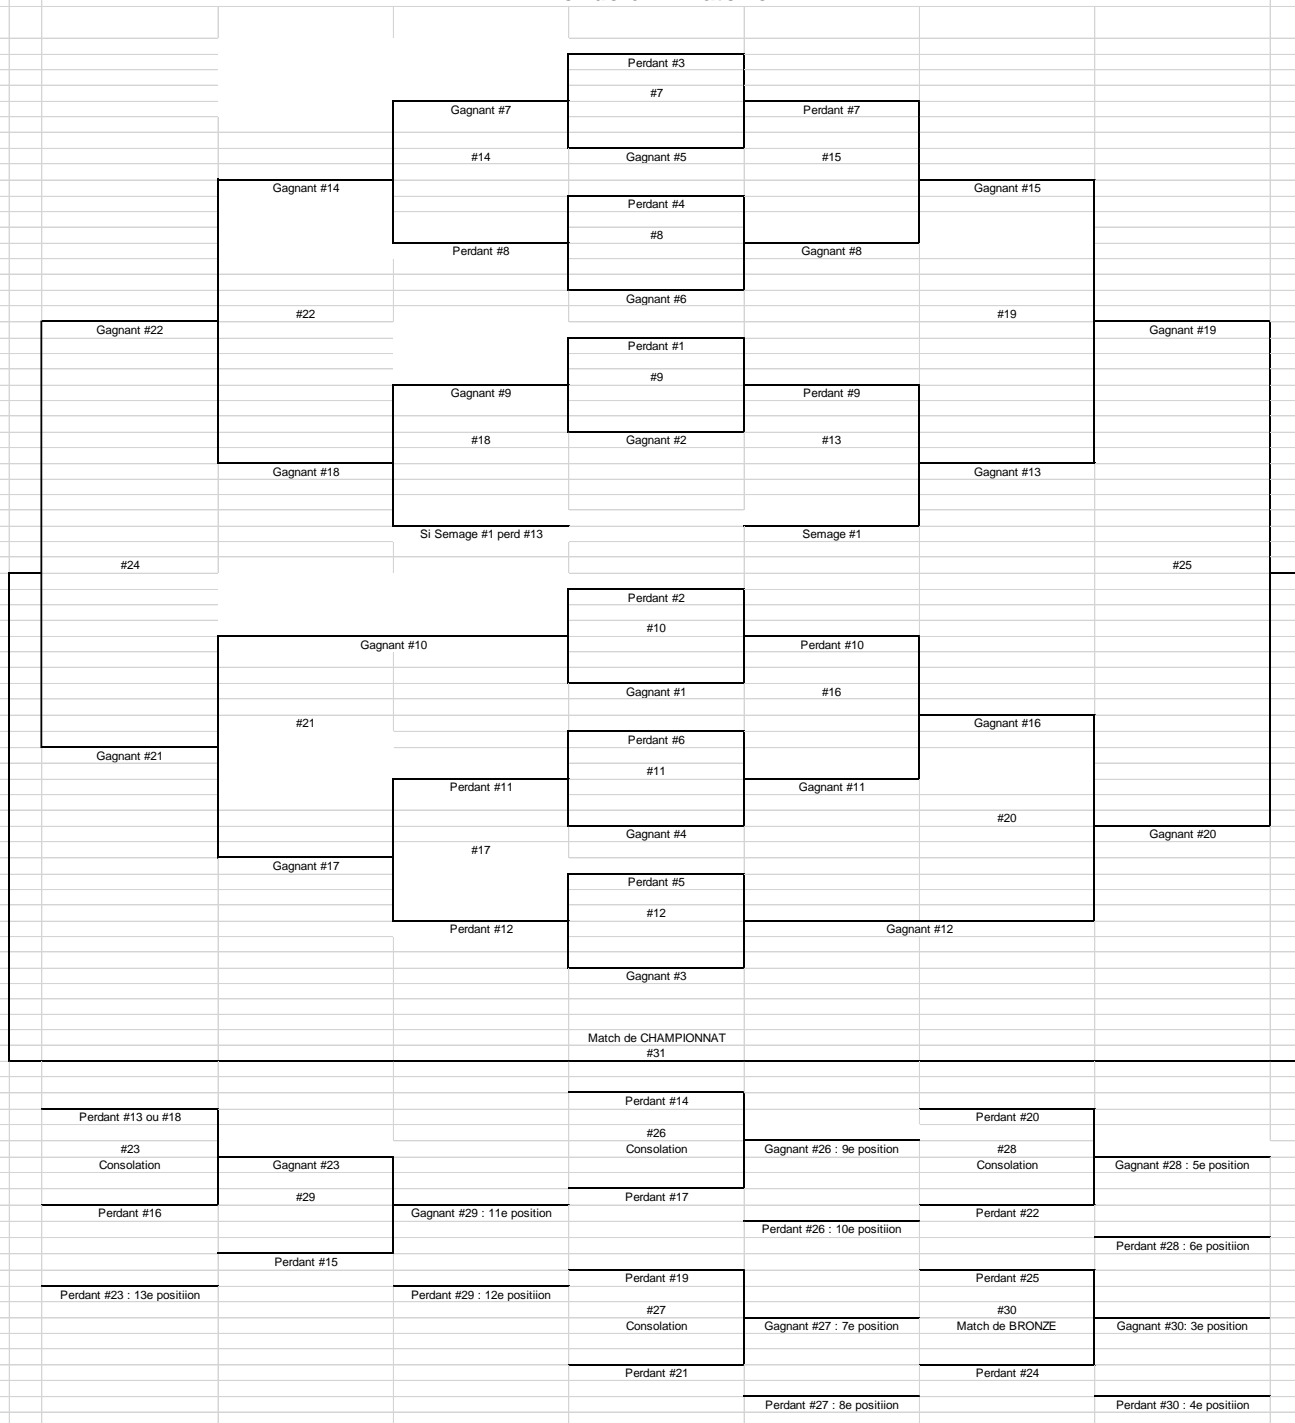

SÉRIES FIN DE SAISON - FUTSAL FORMULE À 13 ÉQUIPES

Ronde préliminaire

MATCH	DATE	HEURE	GYMNASÉ	ÉQUIPE #1	ÉQUIPE #2
1				semage #2	semage #13
2				semage #3	semage #12
3				semage #4	semage #11
4				semage #5	semage #10
5				semage #6	semage #9
6				semage #7	semage #8

Ronde éliminatoire