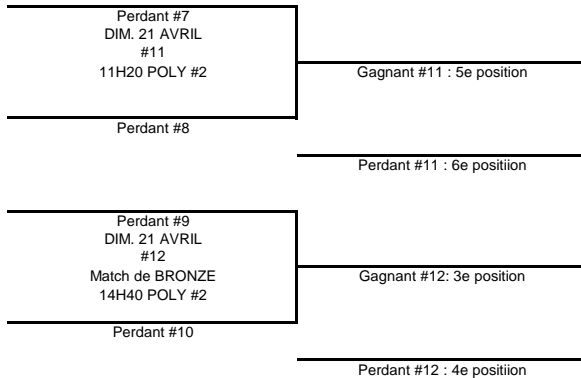

CHAMPIONNAT FIN DE SAISON - FUTSAL

CADET MASCULIN D3

FORMULE À 6 ÉQUIPES

Ronde préliminaire

MATCH	DATE	HEURE	GYMNASE	ÉQUIPE #1	ÉQUIPE #2
1	VEND. 19 AVRIL	19H50	POLY #1	semage #1 - RIVIÈRE-DU-LOUP	semage #5 - MATANE
2	VEND. 19 AVRIL	19H00	POLY #1	semage #2 - GASPÉ 1	semage #4- RIVIÈRE-AU-RENARD
3	VEND. 19 AVRIL	19H50	POLY #2	semage #3 - TROIS-PISTOLES	semage #6- GASPÉ 2

Ronde éliminatoire

Futsal C M D3 (2023-2024) - Classement de la saison régulière										
Pos	Équipe	MJ	V	Vfu	D	Dfu	BP	BC	PTS	
1	Rivière-du-Loup	14	10	1	2	1	63	36	33	
2	Gabriel-Le Courtois	14	10	0	3	1	53	42	31	
3	Langevin	14	8	1	2	3	67	41	29	
4	C.-E. Pouliot	14	6	2	5	1	52	47	23	
5	École secondaire de Trois-Pistoles	14	5	1	6	2	43	34	19	
6	Antoine-Roy	14	2	3	8	1	45	59	13	
7	Matane	14	2	2	9	1	29	72	11	
8	C.-E. Pouliot 2	14	1	2	9	2	30	51	9