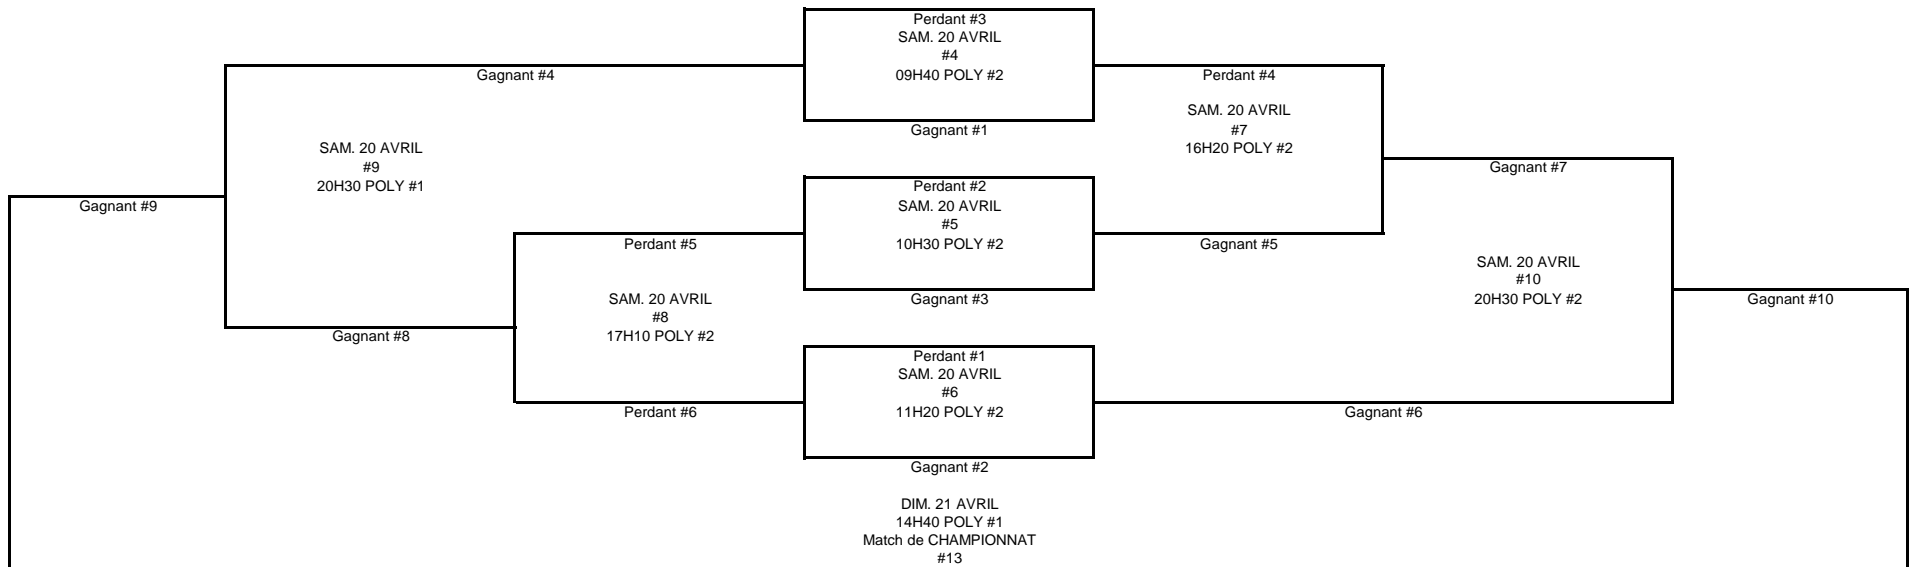

CHAMPIONNAT FIN DE SAISON - FUTSAL

CADET MASCULIN D3

FORMULE À 6 ÉQUIPES

Ronde préliminaire

MATCH	DATE	HEURE	GYMNASE	ÉQUIPE #1	ÉQUIPE #2
1	VEND. 19 AVRIL	19H50	POLY #1	semage #1 - RIVIÈRE-DU-LOUP	semage #5 - MATANE
2	VEND. 19 AVRIL	19H00	POLY #1	semage #2 - GASPÉ 1	semage #4- RIVIÈRE-AU-RENARD
3	VEND. 19 AVRIL	19H50	POLY #2	semage #3 - TROIS-PISTOLES	semage #6- GASPÉ 2

Ronde éliminatoire

Futsal C M D3 (2023-2024) - Classement de la saison régulière										
Pos	Équipe	MJ	V	Vfu	D	Dfu	BP	BC	PTS	
1	Rivière-du-Loup	14	10	1	2	1	63	36	33	
2	Gabriel-Le Courtois	14	10	0	3	1	53	42	31	
3	Langevin	14	8	1	2	3	67	41	29	
4	C.-E. Pouliot	14	6	2	5	1	52	47	23	
5	École secondaire de Trois-Pistoles	14	5	1	6	2	43	34	19	
6	Antoine-Roy	14	2	3	8	1	45	59	13	
7	Matane	14	2	2	9	1	29	72	11	
8	C.-E. Pouliot 2	14	1	2	9	2	30	51	9