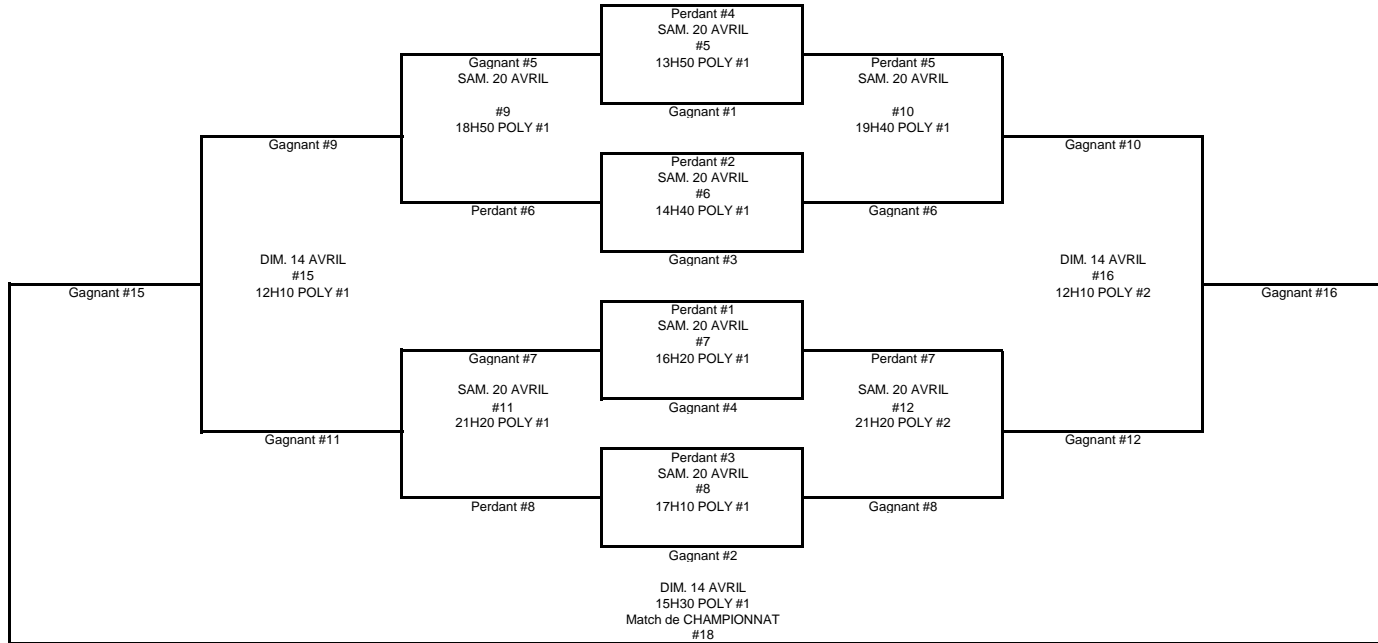

CHAMPIONNAT FIN DE SAISON - FUTSAL

JUVÉNILE FÉMININ D3

FORMULE À 8 ÉQUIPES

Ronde préliminaire

MATCH	DATE	HEURE	GYMNASÉ	ÉQUIPE #1	ÉQUIPE #2
1	SAM. 20 AVRIL	08H50	POLY #1	semage #1 - MATANE	semage #7 - MONT-JOLI
2	SAM. 20 AVRIL	10H30	POLY #1	semage #2 - RIMOUSKI CF2	semage #8 - TROIS-PISTOLES
3	SAM. 20 AVRIL	11H20	POLY #1	semage #3 - DÉGELIS	semage #5 - GASPÉ
4	SAM. 20 AVRIL	09H40	POLY #1	semage #4 - BONAVENTURE	semage #6 - CAP-CHAT

Ronde éliminatoire

Futsal J F D3 (2023-2024) • Classement de la saison régulière										
Pos	Équipe	MJ	V	Vfu	D	Dfu	PP	PC	PTS	
1	Matane	14	14	0	0	0	73	8	42	
2	Paul-Hubert 2	14	11	0	3	0	51	16	33	
3	ÉS de Dégelis	14	9	0	5	0	43	40	27	
4	Aux Quatre-Vents	14	6	1	6	1	28	32	21	
5	C.-E. Pouliot	14	4	1	7	2	18	41	16	
6	Escabelle	14	3	0	10	1	29	58	10	
7	Du Mistral	14	2	1	9	2	24	40	10	
8	École secondaire de Trois-Pistoles	14	1	3	10	0	21	52	9