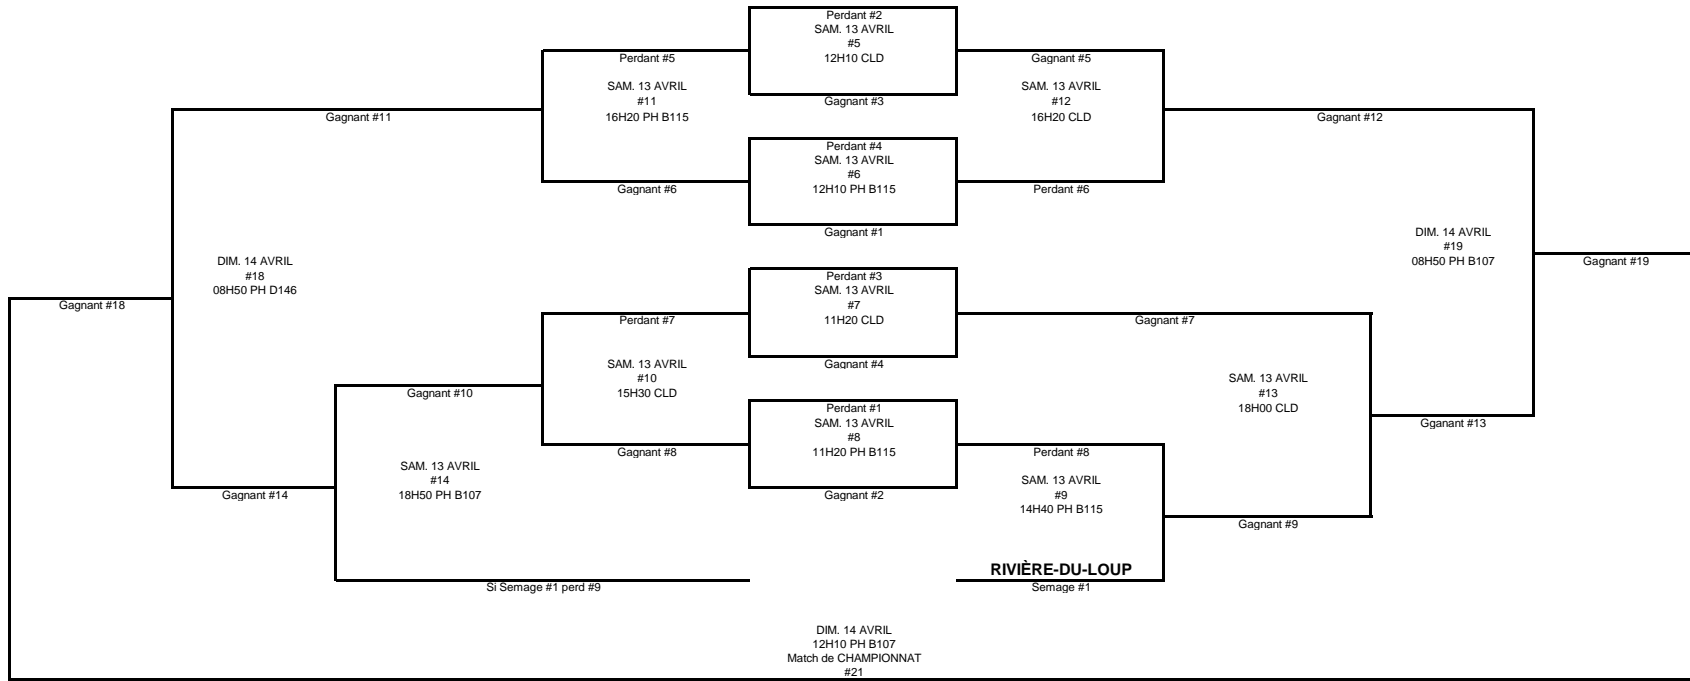

CHAMPIONNAT FIN DE SAISON - FUTSAL

BENJAMIN FÉMININ D3

FORMULE À 9 ÉQUIPES

Ronde préliminaire

MATCH	DATE	HEURE	GYMNASÉ	ÉQUIPE #1	ÉQUIPE #2
1	VEND. 12 AVRIL	19H00	PH B115	semage #2 - RIMOUSKI 2	semage #9 - BIC
2	VEND. 12 AVRIL	19H50	PH B115	semage #3 - MATANE	semage #8 - DÉGELIS
3	VEND. 12 AVRIL	19H00	PH B107	semage #4 - RIVIÈRE-DU-LOUP #2	semage #7 - ST-JEAN-DE-DIEU
4	VEND. 12 AVRIL	20H40	PH B115	semage #5 - BONAVENTURE	semage #6 - RIMOUSKI 4

Ronde éliminatoire

Futsal B F D3 (2023-2024) - Classement de la saison régulière										
Pos	Équipe	MJ	V	Vfu	D	Dfu	BP	BC	PTS	
1	Rivière-du-Loup	14	13	1	0	0	87	5	41	
2	Langevin 2	14	12	0	1	1	86	11	37	
3	Matane	14	7	2	4	1	34	32	26	
4	Rivière-du-Loup 2	14	8	0	5	1	41	49	25	
5	Aux Quatre-Vents	14	6	0	7	1	42	50	19	
6	Langevin 4	14	5	2	7	0	35	51	19	
7	St-Jean-Dieu	14	3	0	10	1	16	52	10	
8	ÉS de Dégelis	14	3	0	11	0	19	62	9	
9	Bic	14	1	0	13	0	16	64	3	

CHAMPIONNAT FIN DE SAISON - FUTSAL

BENJAMIN MASCULIN D3

FORMULE À 7 ÉQUIPES

Ronde préliminaire

MATCH	DATE	HEURE	GYMNASÉ	ÉQUIPE #1	ÉQUIPE #2
1	SAM. 13 AVRIL	08H00	PH D146	semage #2 - RIMOUSKI 2	semage #6 - GRANDE-RIVIÈRE
2	SAM. 13 AVRIL	08H00	PH B107	semage #3 - RIVIÈRE-DU-LOUP SE 2	semage #7 - GASPÉ
3	SAM. 13 AVRIL	08H50	PH B107	semage #4 - RIVIÈRE-DU-LOUP SE 1	semage #5 - BIC