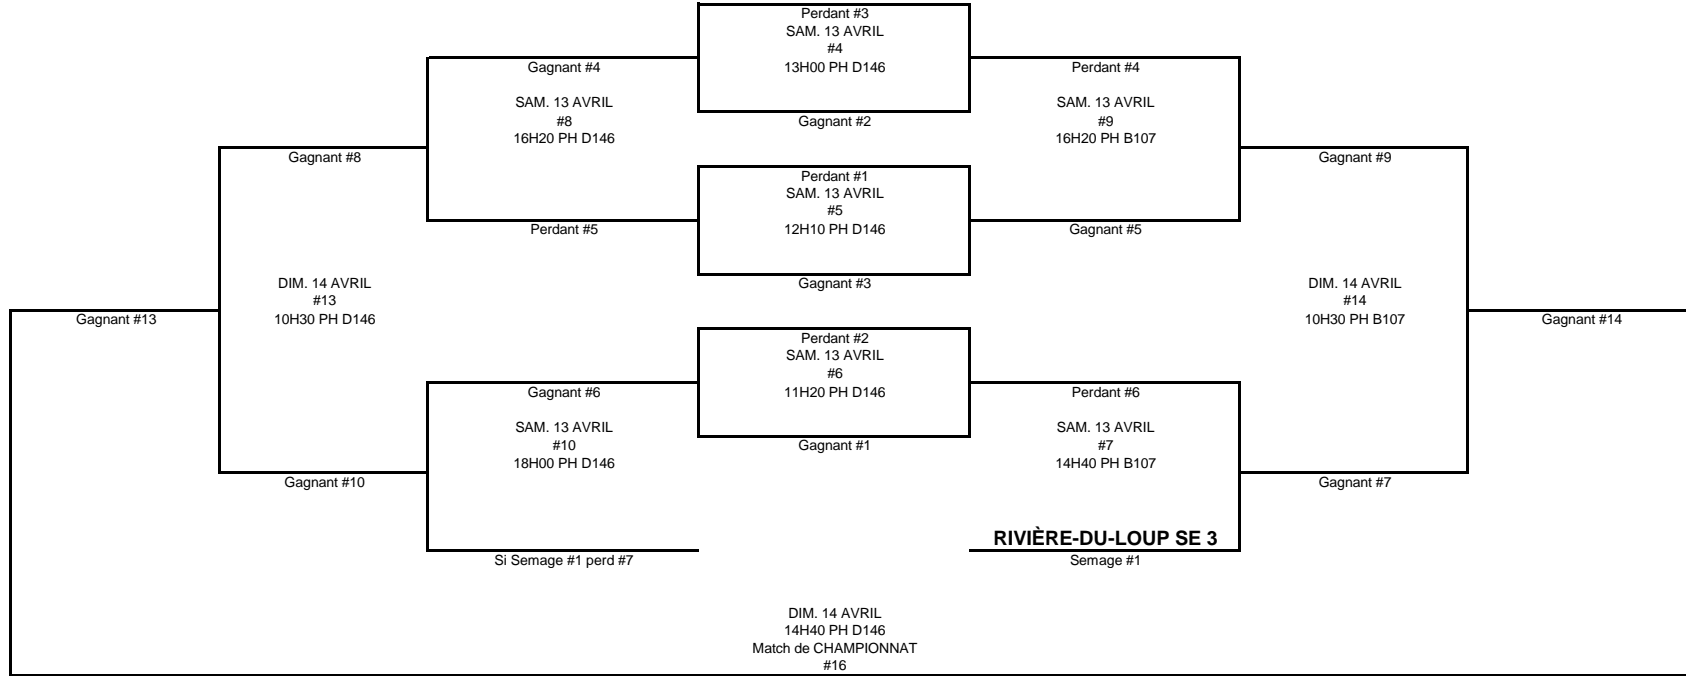

Ronde éliminatoire

Futsal B F D3 (2023-2024) - Classement de la saison régulière										
Pos	Équipe	MJ	V	Vfu	D	Dfu	BP	BC	PTS	
1	Rivière-du-Loup	14	13	1	0	0	87	5	41	
2	Langevin 2	14	12	0	1	1	86	11	37	
3	Matane	14	7	2	4	1	34	32	26	
4	Rivière-du-Loup 2	14	8	0	5	1	41	49	25	
5	Aux Quatre-Vents	14	6	0	7	1	42	50	19	
6	Langevin 4	14	5	2	7	0	35	51	19	
7	St-Jean-Dieu	14	3	0	10	1	16	52	10	
8	ÉS de Dégelis	14	3	0	11	0	19	62	9	
9	Bic	14	1	0	13	0	16	64	3	

CHAMPIONNAT FIN DE SAISON - FUTSAL

BENJAMIN MASCULIN D3

FORMULE À 7 ÉQUIPES

Ronde préliminaire

MATCH	DATE	HEURE	GYMNASÉ	ÉQUIPE #1	ÉQUIPE #2
1	SAM. 13 AVRIL	08H00	PH D146	semage #2 - RIMOUSKI 2	semage #6 - GRANDE-RIVIÈRE
2	SAM. 13 AVRIL	08H00	PH B107	semage #3 - RIVIÈRE-DU-LOUP SE 2	semage #7 - GASPÉ
3	SAM. 13 AVRIL	08H50	PH B107	semage #4 - RIVIÈRE-DU-LOUP SE 1	semage #5 - BIC

Ronde éliminatoire

Futsal B M D3 (2023-2024) - Classement de la saison régulière

Pos	Équipe	MJ	V	Vfu	D	Dfu	BP	BC	PTS
1	Rivière-du-Loup 3	14	12	1	0	1	81	31	39
2	Langevin 2	14	8	2	3	1	69	41	29
3	Rivière-du-Loup 2	14	8	0	2	4	57	36	28
4	Rivière-du-Loup	14	6	1	6	1	63	55	21
5	Bic	14	4	1	9	0	60	70	14
6	École secondaire du Littoral	14	3	2	9	0	54	70	13
7	C.-E. Pouliot	14	1	0	13	0	29	110	3