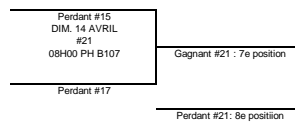

Ronde éliminatoire

Futsal B M D3 (2023-2024) - Classement de la saison régulière

Pos	Équipe	MJ	V	Vfu	D	Dfu	BP	BC	PTS
1	Rivière-du-Loup 3	14	12	1	0	1	81	31	39
2	Langevin 2	14	8	2	3	1	69	41	29
3	Rivière-du-Loup 2	14	8	0	2	4	57	36	28
4	Rivière-du-Loup	14	6	1	6	1	63	55	21
5	Bic	14	4	1	9	0	60	70	14
6	École secondaire du Littoral	14	3	2	9	0	54	70	13
7	C.-E. Pouliot	14	1	0	13	0	29	110	3

CHAMPIONNAT FIN DE SAISON - FUTSAL

BENJAMIN MASCULIN D4-1

FORMULE À 11 ÉQUIPES

Ronde préliminaire

MATCH	DATE	HEURE	GYMNASE	ÉQUIPE #1	ÉQUIPE #2
1	VEND. 12 AVRIL	20H40	PH D146	semage #2 - GRANDE-VALLÉE	semage #11 - ST-JEAN-DE-DIEU
2	VEND. 12 AVRIL	19H00	PH D146	semage #3 - RIMOUSKI 4	semage #10 - MATANE
3	VEND. 12 AVRIL	19H50	PH D146	semage #4 - ST-HUBERT	semage #9 - STE-ANNE-DES-MONTS
4	VEND. 12 AVRIL	19H50	PH B107	semage #5 - CAP-CHAT	semage #8 - RIVIÈRE-DU-LOUP
5	VEND. 12 AVRIL	20H40	PH B107	semage #6 - BONAVENTURE	semage #7 - DÉGELIS

Ronde éliminatoire

Futsal B M D4 Niveau 1 (2023-2024) - Classement de la saison régulière

Pos	Équipe	MJ	V	Vfu	D	Dfu	BP	BC	PTS
1	Langevin	14	12	0	1	1	76	24	37
2	École Esdras-Minville (Secondaire)	14	11	0	2	1	59	24	34
3	Langevin 2	14	9	1	2	2	58	41	31
4	St-Hubert	14	7	1	4	2	47	38	25
5	Escabelle	14	6	3	5	0	45	44	24
6	Aux Quatre-Vents	14	6	1	6	1	52	44	21
7	ÉS de Dégelis	14	6	0	8	0	51	49	18
8	Rivière-du-Loup	14	3	3	8	0	45	61	15
9	Gabriel-Le Courtois	14	4	0	10	0	39	57	12
10	Matane	14	3	0	9	2	46	70	11
11	St-Jean-Dieu	14	1	0	13	0	19	85	3