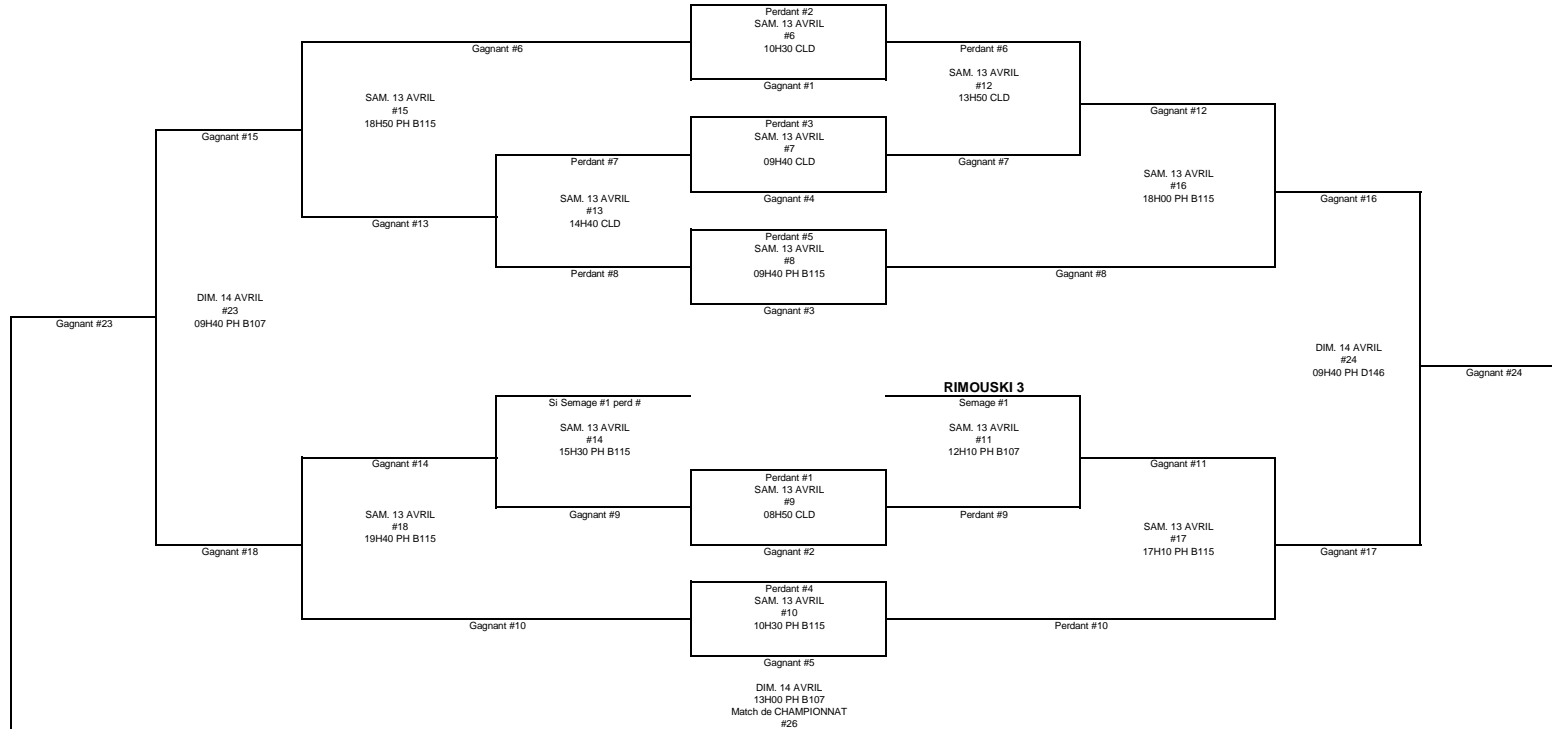

Ronde éliminatoire

Futsal B M D3 (2023-2024) - Classement de la saison régulière

Pos	Équipe	MJ	V	Vfu	D	Dfu	BP	BC	PTS
1	Rivière-du-Loup 3	14	12	1	0	1	81	31	39
2	Langevin 2	14	8	2	3	1	69	41	29
3	Rivière-du-Loup 2	14	8	0	2	4	57	36	28
4	Rivière-du-Loup	14	6	1	6	1	63	55	21
5	Bic	14	4	1	9	0	60	70	14
6	École secondaire du Littoral	14	3	2	9	0	54	70	13
7	C.-E. Pouliot	14	1	0	13	0	29	110	3

CHAMPIONNAT FIN DE SAISON - FUTSAL

BENJAMIN MASCULIN D4-1

FORMULE À 11 ÉQUIPES

Ronde préliminaire

MATCH	DATE	HEURE	GYMNASE	ÉQUIPE #1	ÉQUIPE #2
1	VEND. 12 AVRIL	20H40	PH D146	semage #2 - GRANDE-VALLÉE	semage #11 - ST-JEAN-DE-DIEU
2	VEND. 12 AVRIL	19H00	PH D146	semage #3 - RIMOUSKI 4	semage #10 - MATANE
3	VEND. 12 AVRIL	19H50	PH D146	semage #4 - ST-HUBERT	semage #9 - STE-ANNE-DES-MONTS
4	VEND. 12 AVRIL	19H50	PH B107	semage #5 - CAP-CHAT	semage #8 - RIVIÈRE-DU-LOUP
5	VEND. 12 AVRIL	20H40	PH B107	semage #6 - BONAVENTURE	semage #7 - DÉGELIS

Ronde éliminatoire

Futsal B M D4 Niveau 1 (2023-2024) - Classement de la saison régulière

Pos	Équipe	MJ	V	Vfu	D	Dfu	BP	BC	PTS
1	Langevin	14	12	0	1	1	76	24	37
2	École Esdras-Minville (Secondaire)	14	11	0	2	1	59	24	34
3	Langevin 2	14	9	1	2	2	58	41	31
4	St-Hubert	14	7	1	4	2	47	38	25
5	Escabelle	14	6	3	5	0	45	44	24
6	Aux Quatre-Vents	14	6	1	6	1	52	44	21
7	ÉS de Dégelis	14	6	0	8	0	51	49	18
8	Rivière-du-Loup	14	3	3	8	0	45	61	15
9	Gabriel-Le Courtois	14	4	0	10	0	39	57	12
10	Matane	14	3	0	9	2	46	70	11
11	St-Jean-Dieu	14	1	0	13	0	19	85	3