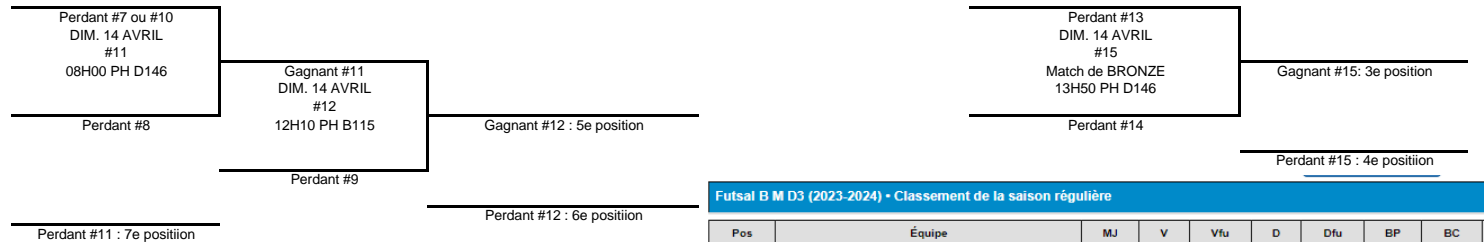

Ronde éliminatoire

Futsal B F D3 (2023-2024) - Classement de la saison régulière										
Pos	Équipe	MJ	V	Vfu	D	Dfu	BP	BC	PTS	
1	Rivière-du-Loup	14	13	1	0	0	87	5	41	
2	Langevin 2	14	12	0	1	1	86	11	37	
3	Matane	14	7	2	4	1	34	32	26	
4	Rivière-du-Loup 2	14	8	0	5	1	41	49	25	
5	Aux Quatre-Vents	14	6	0	7	1	42	50	19	
6	Langevin 4	14	5	2	7	0	35	51	19	
7	St-Jean-Dieu	14	3	0	10	1	16	52	10	
8	ÉS de Dégelis	14	3	0	11	0	19	62	9	
9	Bic	14	1	0	13	0	16	64	3	

CHAMPIONNAT FIN DE SAISON - FUTSAL

BENJAMIN MASCULIN D3

FORMULE À 7 ÉQUIPES

Ronde préliminaire

MATCH	DATE	HEURE	GYMNASÉ	ÉQUIPE #1	ÉQUIPE #2
1	SAM. 13 AVRIL	08H00	PH D146	semage #2 - RIMOUSKI 2	semage #6 - GRANDE-RIVIÈRE
2	SAM. 13 AVRIL	08H00	PH B107	semage #3 - RIVIÈRE-DU-LOUP SE 2	semage #7 - GASPÉ
3	SAM. 13 AVRIL	08H50	PH B107	semage #4 - RIVIÈRE-DU-LOUP SE 1	semage #5 - BIC

Ronde éliminatoire

Futsal B M D3 (2023-2024) - Classement de la saison régulière

Pos	Équipe	MJ	V	Vfu	D	Dfu	BP	BC	PTS
1	Rivière-du-Loup 3	14	12	1	0	1	81	31	39
2	Langevin 2	14	8	2	3	1	69	41	29
3	Rivière-du-Loup 2	14	8	0	2	4	57	36	28
4	Rivière-du-Loup	14	6	1	6	1	63	55	21
5	Bic	14	4	1	9	0	60	70	14
6	École secondaire du Littoral	14	3	2	9	0	54	70	13
7	C.-E. Pouliot	14	1	0	13	0	29	110	3

CHAMPIONNAT FIN DE SAISON - FUTSAL

BENJAMIN MASCULIN D4-1

FORMULE À 11 ÉQUIPES

Ronde préliminaire

MATCH	DATE	HEURE	GYMNASE	ÉQUIPE #1	ÉQUIPE #2
1	VEND. 12 AVRIL	20H40	PH D146	semage #2 - GRANDE-VALLÉE	semage #11 - ST-JEAN-DE-DIEU
2	VEND. 12 AVRIL	19H00	PH D146	semage #3 - RIMOUSKI 4	semage #10 - MATANE
3	VEND. 12 AVRIL	19H50	PH D146	semage #4 - ST-HUBERT	semage #9 - STE-ANNE-DES-MONTS
4	VEND. 12 AVRIL	19H50	PH B107	semage #5 - CAP-CHAT	semage #8 - RIVIÈRE-DU-LOUP
5	VEND. 12 AVRIL	20H40	PH B107	semage #6 - BONAVENTURE	semage #7 - DÉGELIS