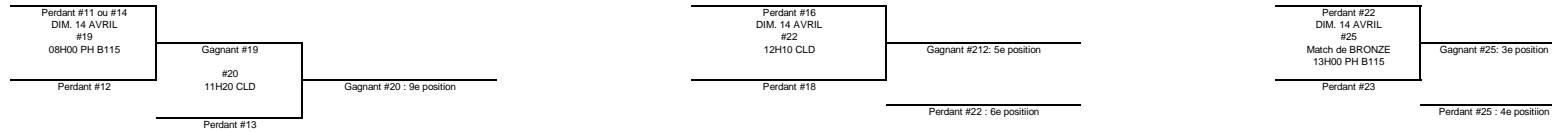

CHAMPIONNAT FIN DE SAISON - FUTSAL

BENJAMIN MASCULIN D3

FORMULE À 7 ÉQUIPES

Ronde préliminaire

MATCH	DATE	HEURE	GYMNASÉ	ÉQUIPE #1	ÉQUIPE #2
1	SAM. 13 AVRIL	08H00	PH D146	semage #2 - RIMOUSKI 2	semage #6 - GRANDE-RIVIÈRE
2	SAM. 13 AVRIL	08H00	PH B107	semage #3 - RIVIÈRE-DU-LOUP SE 2	semage #7 - GASPÉ
3	SAM. 13 AVRIL	08H50	PH B107	semage #4 - RIVIÈRE-DU-LOUP SE 1	semage #5 - BIC

Ronde éliminatoire

Futsal B M D3 (2023-2024) - Classement de la saison régulière

Pos	Équipe	MJ	V	Vfu	D	Dfu	BP	BC	PTS
1	Rivière-du-Loup 3	14	12	1	0	1	81	31	39
2	Langevin 2	14	8	2	3	1	69	41	29
3	Rivière-du-Loup 2	14	8	0	2	4	57	36	28
4	Rivière-du-Loup	14	6	1	6	1	63	55	21
5	Bic	14	4	1	9	0	60	70	14
6	École secondaire du Littoral	14	3	2	9	0	54	70	13
7	C.-E. Pouliot	14	1	0	13	0	29	110	3

CHAMPIONNAT FIN DE SAISON - FUTSAL

BENJAMIN MASCULIN D4-1

FORMULE À 11 ÉQUIPES

Ronde préliminaire

MATCH	DATE	HEURE	GYMNASE	ÉQUIPE #1	ÉQUIPE #2
1	VEND. 12 AVRIL	20H40	PH D146	semage #2 - GRANDE-VALLÉE	semage #11 - ST-JEAN-DE-DIEU
2	VEND. 12 AVRIL	19H00	PH D146	semage #3 - RIMOUSKI 4	semage #10 - MATANE
3	VEND. 12 AVRIL	19H50	PH D146	semage #4 - ST-HUBERT	semage #9 - STE-ANNE-DES-MONTS
4	VEND. 12 AVRIL	19H50	PH B107	semage #5 - CAP-CHAT	semage #8 - RIVIÈRE-DU-LOUP
5	VEND. 12 AVRIL	20H40	PH B107	semage #6 - BONAVENTURE	semage #7 - DÉGELIS

Ronde éliminatoire

Futsal B M D4 Niveau 1 (2023-2024) - Classement de la saison régulière

Pos	Équipe	MJ	V	Vfu	D	Dfu	BP	BC	PTS
1	Langevin	14	12	0	1	1	76	24	37
2	École Esdras-Minville (Secondaire)	14	11	0	2	1	59	24	34
3	Langevin 2	14	9	1	2	2	58	41	31
4	St-Hubert	14	7	1	4	2	47	38	25
5	Escabelle	14	6	3	5	0	45	44	24
6	Aux Quatre-Vents	14	6	1	6	1	52	44	21
7	ÉS de Dégelis	14	6	0	8	0	51	49	18
8	Rivière-du-Loup	14	3	3	8	0	45	61	15
9	Gabriel-Le Courtois	14	4	0	10	0	39	57	12
10	Matane	14	3	0	9	2	46	70	11
11	St-Jean-Dieu	14	1	0	13	0	19	85	3