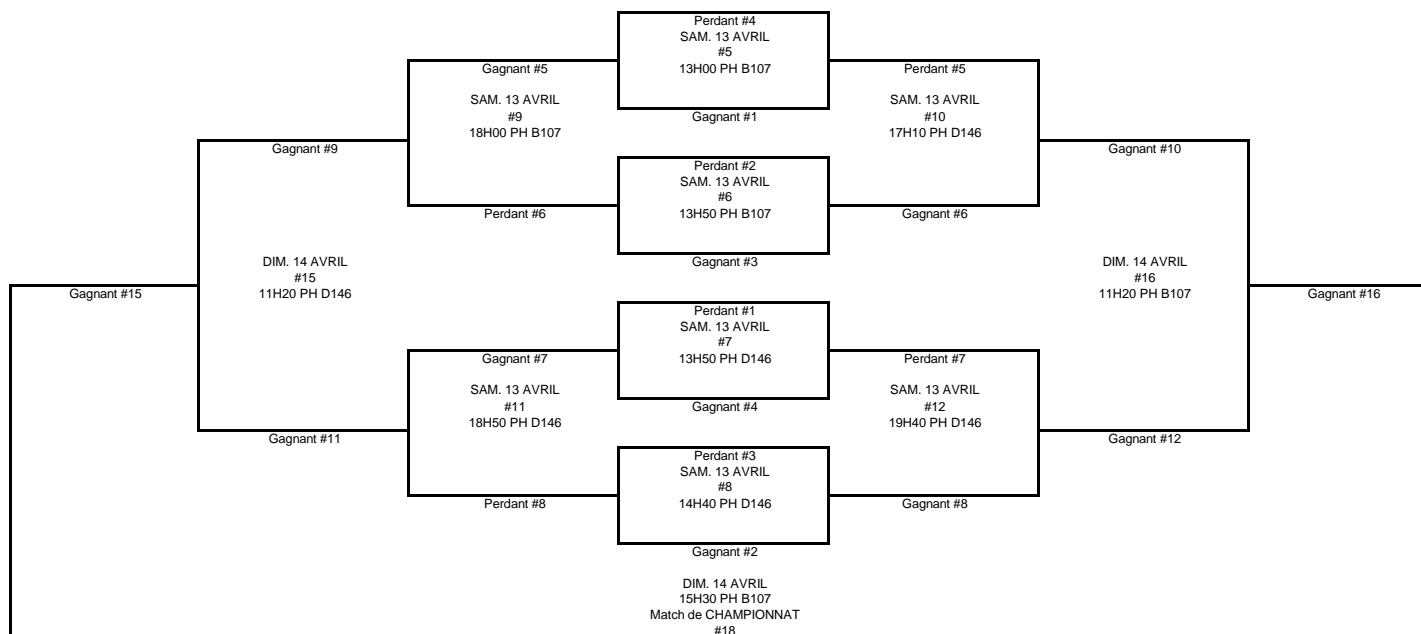

CHAMPIONNAT FIN DE SAISON - FUTSAL

JUVÉNILÉ MASCULIN D3

FORMULE À 8 ÉQUIPES

Ronde préliminaire

MATCH	DATE	HEURE	GYMNASE	ÉQUIPE #1	ÉQUIPE #2
1	SAM. 13 AVRIL	08H50	PH D146	semage #1 - DÉGELIS	semage #7 - RIVIÈRE-DU-LOUP
2	SAM. 13 AVRIL	09H40	PH D146	semage #2 - BONAVENTURE	semage #8 - MONT-JOLI 2
3	SAM. 13 AVRIL	10H30	PH D146	semage #3 - RIMOUSKI CM3	semage #5 - RIMOUSKI 2
4	SAM. 13 AVRIL	09H40	PH B107	semage #4 - CAP-CHAT	semage #6 - MONT-JOLI

Ronde éliminatoire

Perdant #14 : 7e position

Futsal J M D3 (2023-2024) - Classement de la saison régulière

Pos	Équipe	MJ	V	Vfu	D	Dfu	PP	PC	PTS
1	ÉS de Dégelis	14	14	0	0	0	98	19	42
2	Paul-Hubert 2	14	9	0	3	2	70	34	29
3	Aux Quatre-Vents	14	9	1	4	0	80	43	29
4	Paul-Hubert 3	14	7	1	3	3	66	47	26
5	Escabelle	14	6	3	4	1	65	66	25
6	Paul-Hubert JUVÉNILÉ 2	14	4	2	8	0	54	66	16
7	Du Mistral	14	4	1	8	1	57	69	15
8	Rivière-du-Loup	14	2	0	11	1	28	78	7
9	Du Mistral 2	14	0	0	14	0	19	111	0