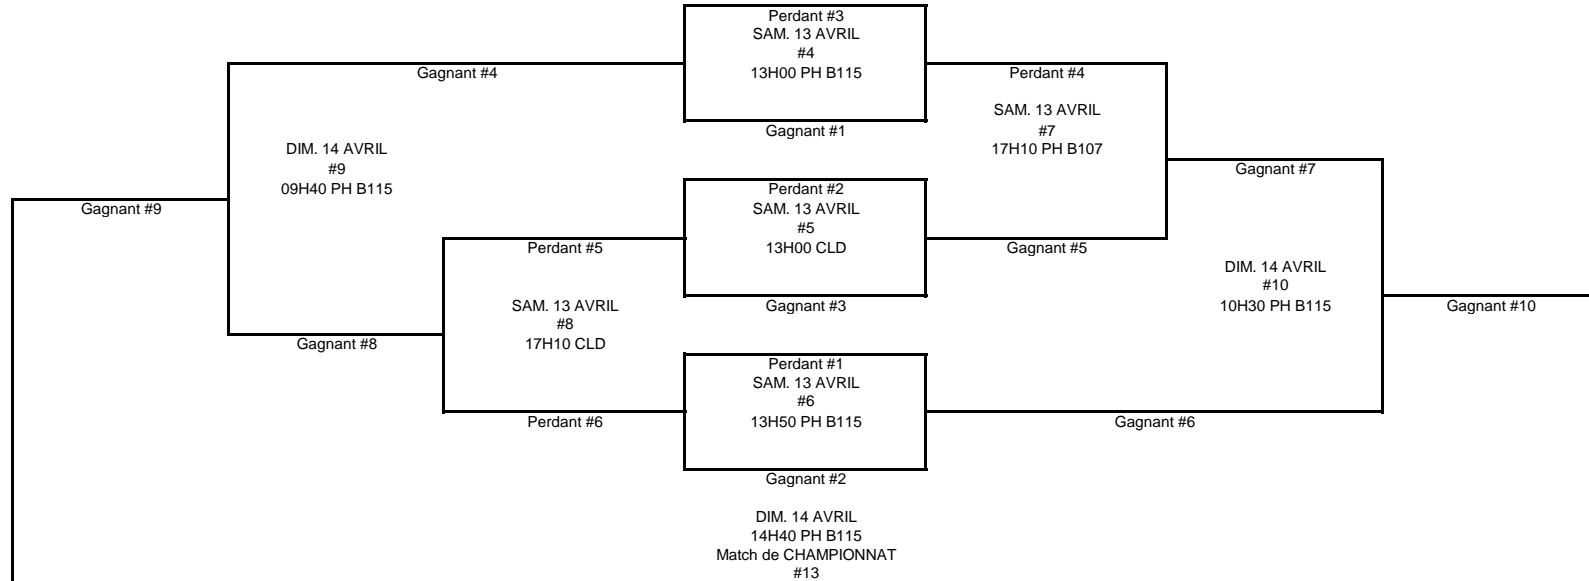

Ronde éliminatoire

Futsal B M D4 Niveau 1 (2023-2024) - Classement de la saison régulière

Pos	Équipe	MJ	V	Vfu	D	Dfu	BP	BC	PTS
1	Langevin	14	12	0	1	1	76	24	37
2	École Esdras-Minville (Secondaire)	14	11	0	2	1	59	24	34
3	Langevin 2	14	9	1	2	2	58	41	31
4	St-Hubert	14	7	1	4	2	47	38	25
5	Escabelle	14	6	3	5	0	45	44	24
6	Aux Quatre-Vents	14	6	1	6	1	52	44	21
7	ÉS de Dégelis	14	6	0	8	0	51	49	18
8	Rivière-du-Loup	14	3	3	8	0	45	61	15
9	Gabriel-Le Courtois	14	4	0	10	0	39	57	12
10	Matane	14	3	0	9	2	46	70	11
11	St-Jean-Dieu	14	1	0	13	0	19	85	3

SÉRIES FIN DE SAISON - FUTSAL

BENJAMIN MASCULIN D4-2

FORMULE À 6 ÉQUIPES

Ronde préliminaire

MATCH	DATE	HEURE	GYMNASSE	ÉQUIPE #1	ÉQUIPE #2
1	SAM. 13 AVRIL	08H00	PH B115	semage #1 - TROIS-PISTOLES	semage #5 - CHANDLER
2	SAM. 13 AVRIL	08H00	CLD	semage #2 - ST-PASCAL	semage #4 - CAP-CHAT
3	SAM. 13 AVRIL	08H50	PH B115	semage #3 -GRANDE-VALLÉE	semage #6 - BIC

Ronde éliminatoire

Perdant #11 : 6e position

Perdant #12 : 4e position

Futsal B M D4 Niveau 2 (2023-2024) - Classement de la saison régulière

Pos	Équipe	MJ	V	Vfu	D	Dfu	BP	BC	PTS
1	École secondaire de Trois-Pistoles	14	10	1	2	1	88	40	33
2	Chanoine-Beaudet	14	10	0	3	1	66	43	31
3	École Esdras-Minville (Secondaire)	14	6	2	5	1	48	51	23
4	Escabelle	14	4	1	8	1	35	54	15
5	Poly Mgr Sévigny	14	3	2	8	1	38	52	14
6	Bic	14	2	1	9	2	34	67	10

SÉRIES FIN DE SAISON - FUTSAL

CADET FÉMININ D3

FORMULE À 4 ÉQUIPES

Ronde préliminaire

MATCH	DATE	HEURE	GYMNASSE	ÉQUIPE #1	ÉQUIPE #2
1	SAM. 13 AVRIL	10H30	PH B107	semage #1 - RIMOUSKI BF3	semage #4 - RIVIÈRE-DU-LOUP
2	SAM. 13 AVRIL	11H20	PH B107	semage #2 - BONAVENTURE	semage #3 - GRANDE-VALLÉE
3	SAM. 13 AVRIL	15H30	PH D146	semage #1 - RIMOUSKI BF3	semage #2 - BONAVENTURE
4	SAM. 13 AVRIL	15H30	PH B107	semage #3 - GRANDE-VALLÉE	semage #4 - RIVIÈRE-DU-LOUP
5	SAM. 13 AVRIL	19H40	PH B107	semage #1 - RIMOUSKI BF3	semage #3 - GRANDE-VALLÉE
6	SAM. 13 AVRIL	20H30	PH B107	semage #2 - BONAVENTURE	semage #4 - RIVIÈRE-DU-LOUP