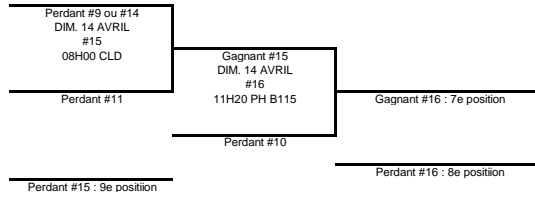

CHAMPIONNAT FIN DE SAISON - FUTSAL

BENJAMIN FÉMININ D3

FORMULE À 9 ÉQUIPES

Ronde préliminaire

MATCH	DATE	HEURE	GYMNASÉ	ÉQUIPE #1	ÉQUIPE #2
1	VEND. 12 AVRIL	19H00	PH B115	semage #2 - RIMOUSKI 2	semage #9 - BIC
2	VEND. 12 AVRIL	19H50	PH B115	semage #3 - MATANE	semage #8 - DÉGELIS
3	VEND. 12 AVRIL	19H00	PH B107	semage #4 - RIVIÈRE-DU-LOUP #2	semage #7 - ST-JEAN-DE-DIEU
4	VEND. 12 AVRIL	20H40	PH B115	semage #5 - BONAVENTURE	semage #6 - RIMOUSKI 4

Ronde éliminatoire

Futsal B F D3 (2023-2024) - Classement de la saison régulière										
Pos	Équipe	MJ	V	Vfu	D	Dfu	BP	BC	PTS	
1	Rivière-du-Loup	14	13	1	0	0	87	5	41	
2	Langevin 2	14	12	0	1	1	86	11	37	
3	Matane	14	7	2	4	1	34	32	26	
4	Rivière-du-Loup 2	14	8	0	5	1	41	49	25	
5	Aux Quatre-Vents	14	6	0	7	1	42	50	19	
6	Langevin 4	14	5	2	7	0	35	51	19	
7	St-Jean-Dieu	14	3	0	10	1	16	52	10	
8	ÉS de Dégelis	14	3	0	11	0	19	62	9	
9	Bic	14	1	0	13	0	16	64	3	