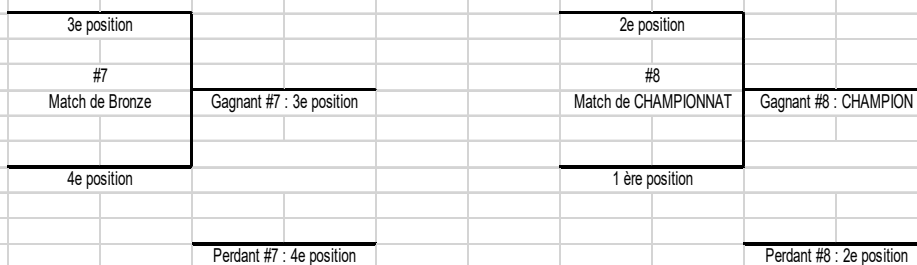

CHAMPIONNAT RÉGIONAL DE FUTSAL

FORMULE À 3 ÉQUIPES

Ronde préliminaire

<u>MATCH</u>	<u>DATE</u>	<u>HEURE</u>	<u>GYMNASE</u>	<u>ÉQUIPE #1</u>	<u>ÉQUIPE #2</u>
1				semage #1	semage #3
2				semage #2	semage #3
3				semage #1	semage #2

ÉQUIPES	SEMAGE #1	SEMAGE #2	SEMAGE #3	V	D	BP	BC	+ / -	PTS	Rang
#1 SEMAGE #1	X									
#2 SEMAGE #2		X								
#3 SEMAGE #3			X							

Ronde éliminatoire

CHAMPIONNAT RÉGIONAL DE FUTSAL

FORMULE À 4 ÉQUIPES

Ronde préliminaire

<u>MATCH</u>	<u>DATE</u>	<u>HEURE</u>	<u>GYMNASÉ</u>	<u>ÉQUIPE #1</u>	<u>ÉQUIPE #2</u>
1				semage #1	semage #4
2				semage #2	semage #3
3				semage #1	semage #2
4				semage #3	semage #4
5				semage #1	semage #3
6				semage #2	semage #4

ÉQUIPES	SEMAGE #1	SEMAGE #2	SEMAGE #3	SEMAGE #4	V	D	BP	BC	+ / -	PTS	Rang
#1 SEMAGE #1	X										
#2 SEMAGE #2		X									
#3 SEMAGE #3			X								
#4 SEMAGE #4				X							

Ronde éliminatoire

CHAMPIONNAT RÉGIONAL DE FUTSAL