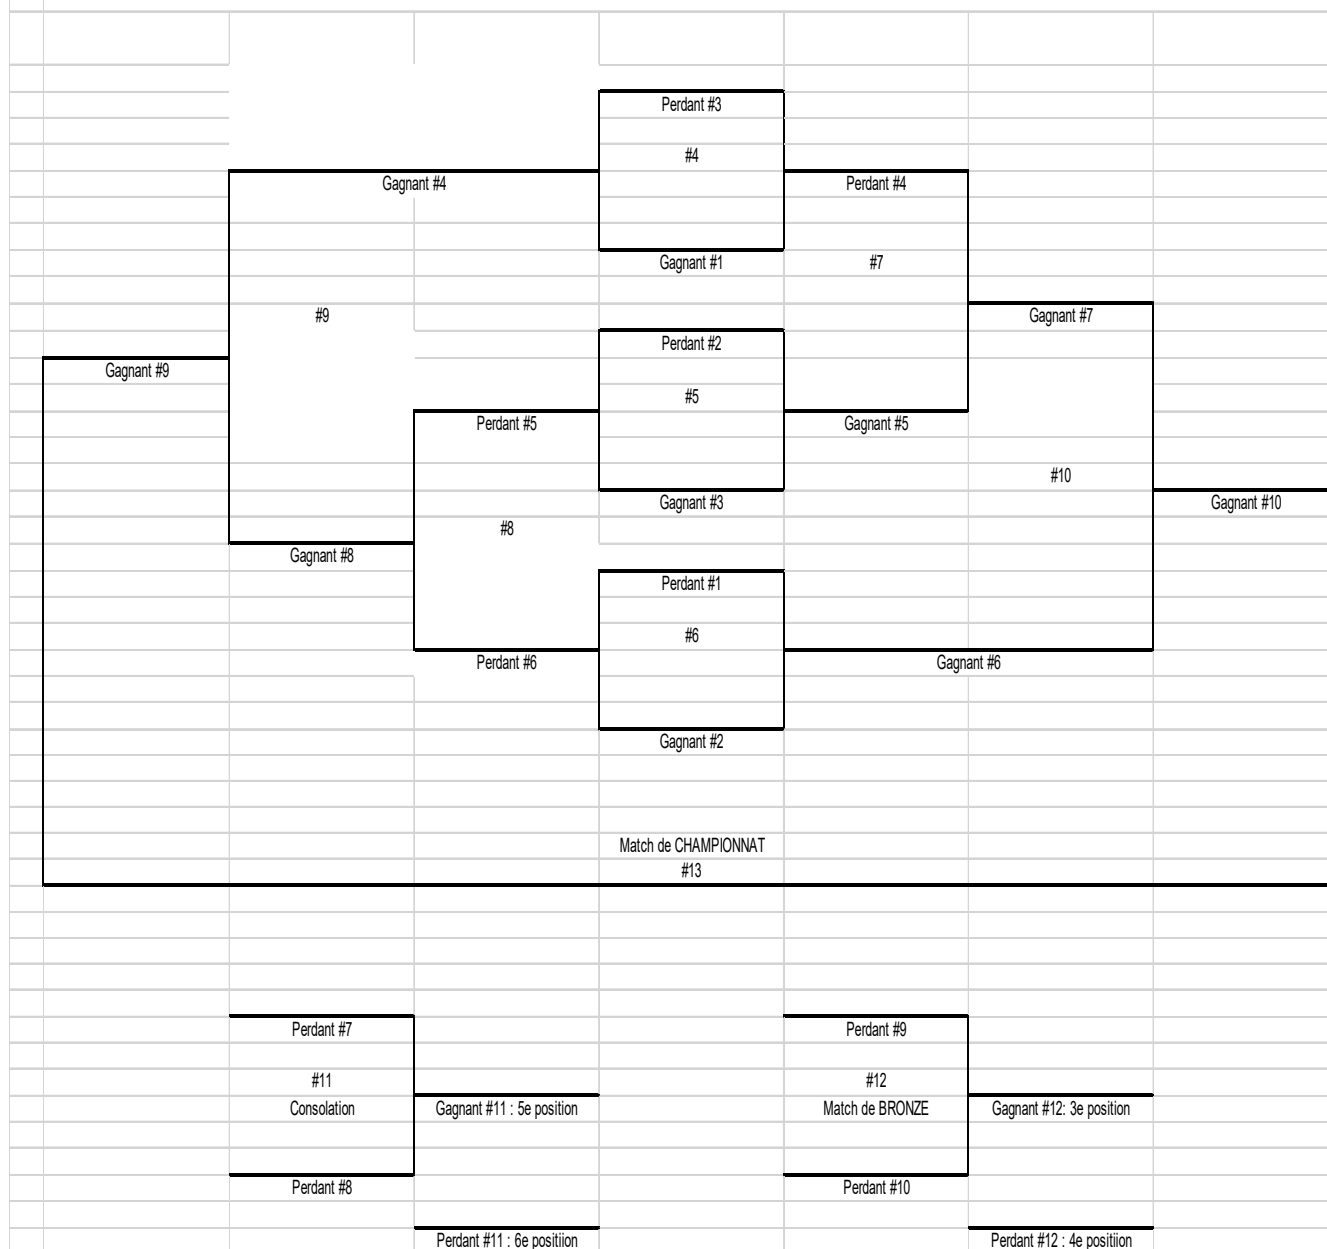

CHAMPIONNAT RÉGIONAL DE FUTSAL

FORMULE À 6 ÉQUIPES

Ronde préliminaire

<u>MATCH</u>	<u>DATE</u>	<u>HEURE</u>	<u>GYMNASE</u>	<u>ÉQUIPE #1</u>	<u>ÉQUIPE #2</u>
1				semage #1	semage #5
2				semage #2	semage #4
3				semage #3	semage #6

Ronde éliminatoire