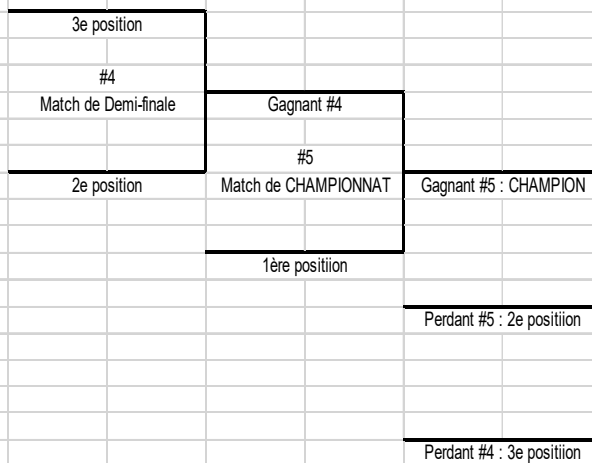

CHAMPIONNAT RÉGIONAL DE FUTSAL

FORMULE À 3 ÉQUIPES

Ronde préliminaire

<u>MATCH</u>	<u>DATE</u>	<u>HEURE</u>	<u>GYMNASE</u>	<u>ÉQUIPE #1</u>	<u>ÉQUIPE #2</u>
1				semage #1	semage #3
2				semage #2	semage #3
3				semage #1	semage #2

ÉQUIPES	SEMAGE #1	SEMAGE #2	SEMAGE #3	V	D	BP	BC	+ / -	PTS	Rang
#1 SEMAGE #1	X									
#2 SEMAGE #2		X								
#3 SEMAGE #3			X							

Ronde éliminatoire

CHAMPIONNAT RÉGIONAL DE FUTSAL

FORMULE À 4 ÉQUIPES

Ronde préliminaire

<u>MATCH</u>	<u>DATE</u>	<u>HEURE</u>	<u>GYMNASÉ</u>	<u>ÉQUIPE #1</u>	<u>ÉQUIPE #2</u>
1				semage #1	semage #4
2				semage #2	semage #3
3				semage #1	semage #2
4				semage #3	semage #4
5				semage #1	semage #3
6				semage #2	semage #4