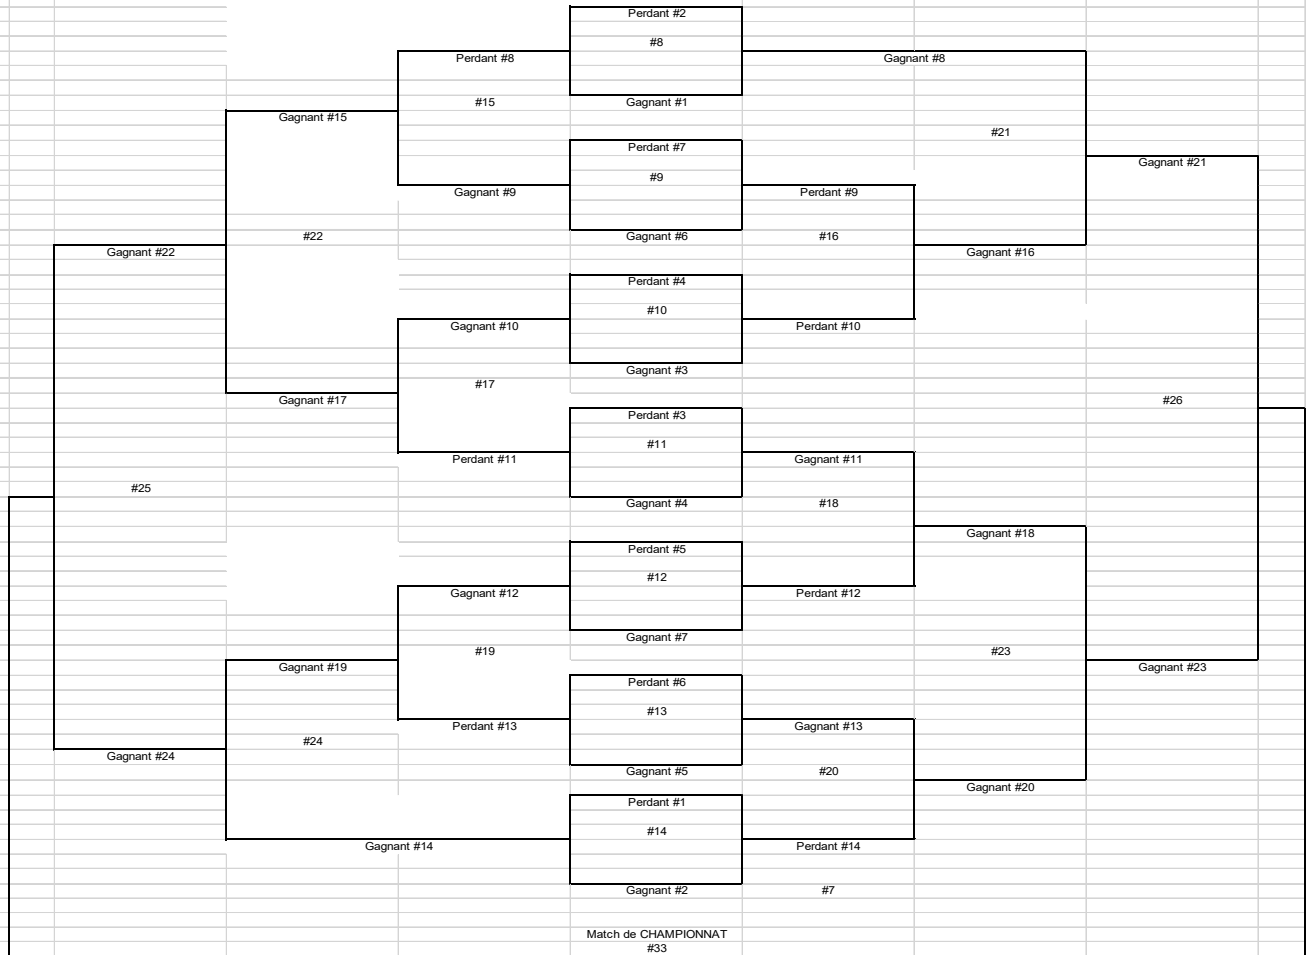

CHAMPIONNAT RÉGIONAL DE FUTSAL FORMULE À 14 ÉQUIPES

Ronde préliminaire

MATCH	DATE	HEURE	GYMNASÉ	ÉQUIPE #1	ÉQUIPE #2
1				semage #1	semage #14
2				semage #2	semage #13
3				semage #3	semage #12
4				semage #4	semage #11
5				semage #5	semage #10
6				semage #6	semage #9
7				semage #7	semage #8

Ronde éliminatoire

Perdant #15 #27 Consolation	Gagnant #27 : 13e position	Perdant #19 #29 Consolation	Gagnant #29 : 9e position	Perdant #22 #31 Consolation	Gagnant #31 : 5e position
Perdant #20	Perdant #27 : 14e position	Perdant #18	Perdant #29 : 10e position	Perdant #23	Perdant #31 : 6e position
Perdant #16 #28 Consolation	Gagnant #28 : 11e position	Perdant #21 #30 Consolation	Gagnant #30 : 7e position	Perdant #25 #32 Match de BRONZE	Gagnant #32 : 3e position
Perdant #17	Perdant #28 : 12e position	Perdant #24	Perdant #30 : 8e position	Perdant #26	Perdant #32 : 4e position