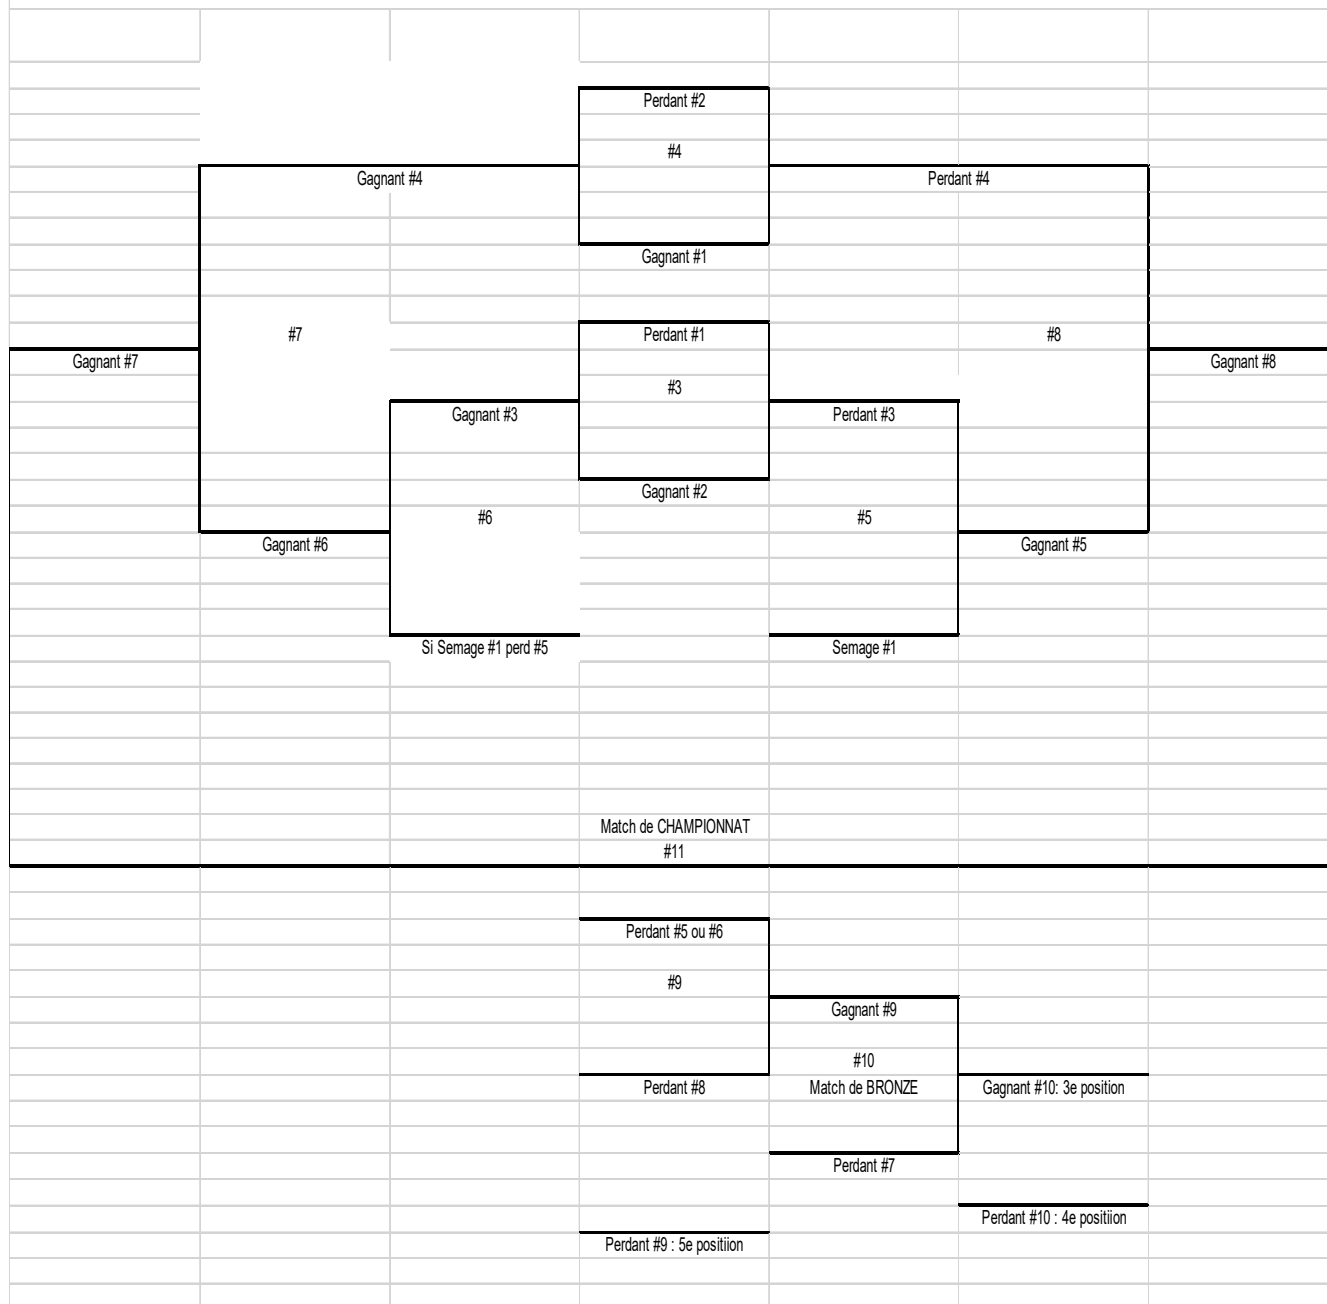

CHAMPIONNAT RÉGIONAL DE FUTSAL

FORMULE À 5 ÉQUIPES

Ronde préliminaire

<u>MATCH</u>	<u>DATE</u>	<u>HEURE</u>	<u>GYMNASÉ</u>	<u>ÉQUIPE #1</u>	<u>ÉQUIPE #2</u>
1				semage #2	semage #5
2				semage #3	semage #4

Ronde éliminatoire