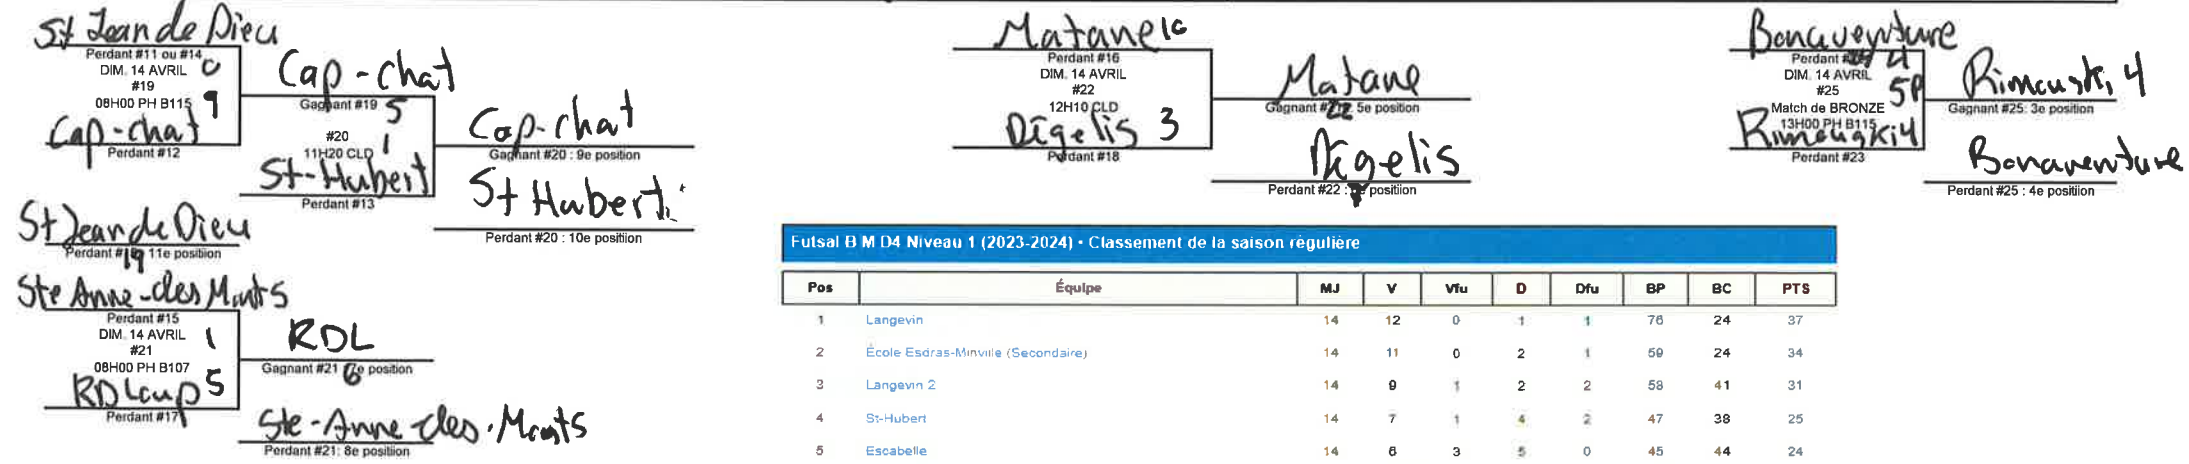

CHAMPIONNAT FIN DE SAISON - FUTSAL
BENJAMIN MASCULIN D4-1
FORMULE À 11 ÉQUIPES

MATCH	DATE	HEURE	GYMNASE	ÉQUIPE #1	ÉQUIPE #2
1	VEND. 12 AVRIL	20H40	PH D146	Semage #2 - GRANDE-VALLÉE	Semage #11 - ST-JEAN-DE-DIEU
2	VEND. 12 AVRIL	19H00	PH D146	Semage #3 - RIMOUSKI 4	Semage #10 - MATANE
3	VEND. 12 AVRIL	19H50	PH D146	Semage #4 - ST-HUBERT	Semage #9 - STE-ANNE-DES-MONTS
4	VEND. 12 AVRIL	19H50	PH B107	Semage #5 - CAP-CHAT	Semage #8 - RIVIERE-DU-LOUP
5	VEND. 12 AVRIL	20H40	PH B107	Semage #6 - BONAVENTURE	Semage #7 - DÉGELIS

Ronde préliminaire

Ronde éliminatoire

Futsal B M D4 Niveau 1 (2023-2024) - Classement de la saison régulière										
Pos	Équipe	MJ	V	Vfu	D	Dfu	BP	BC	PTS	
1	Langevin	14	12	0	1	1	76	24	37	
2	École Esdras-Minville (Secondaire)	14	11	0	2	1	59	24	34	
3	Langevin 2	14	9	1	2	2	58	41	31	
4	St-Hubert	14	7	1	4	2	47	38	25	
5	Escabelle	14	6	3	5	0	45	44	24	
6	Aux Quatre-Vents	14	6	1	6	1	52	44	21	
7	ÉS de Dégelis	14	6	0	8	0	51	49	18	
8	Rivière-du-Loup	14	3	2	8	0	45	61	15	
9	Gabriel-Le Courtois	14	4	0	10	0	39	57	12	
10	Matane	14	3	0	9	2	46	70	11	
11	St-Jean-Dieu	14	1	0	13	0	19	85	3