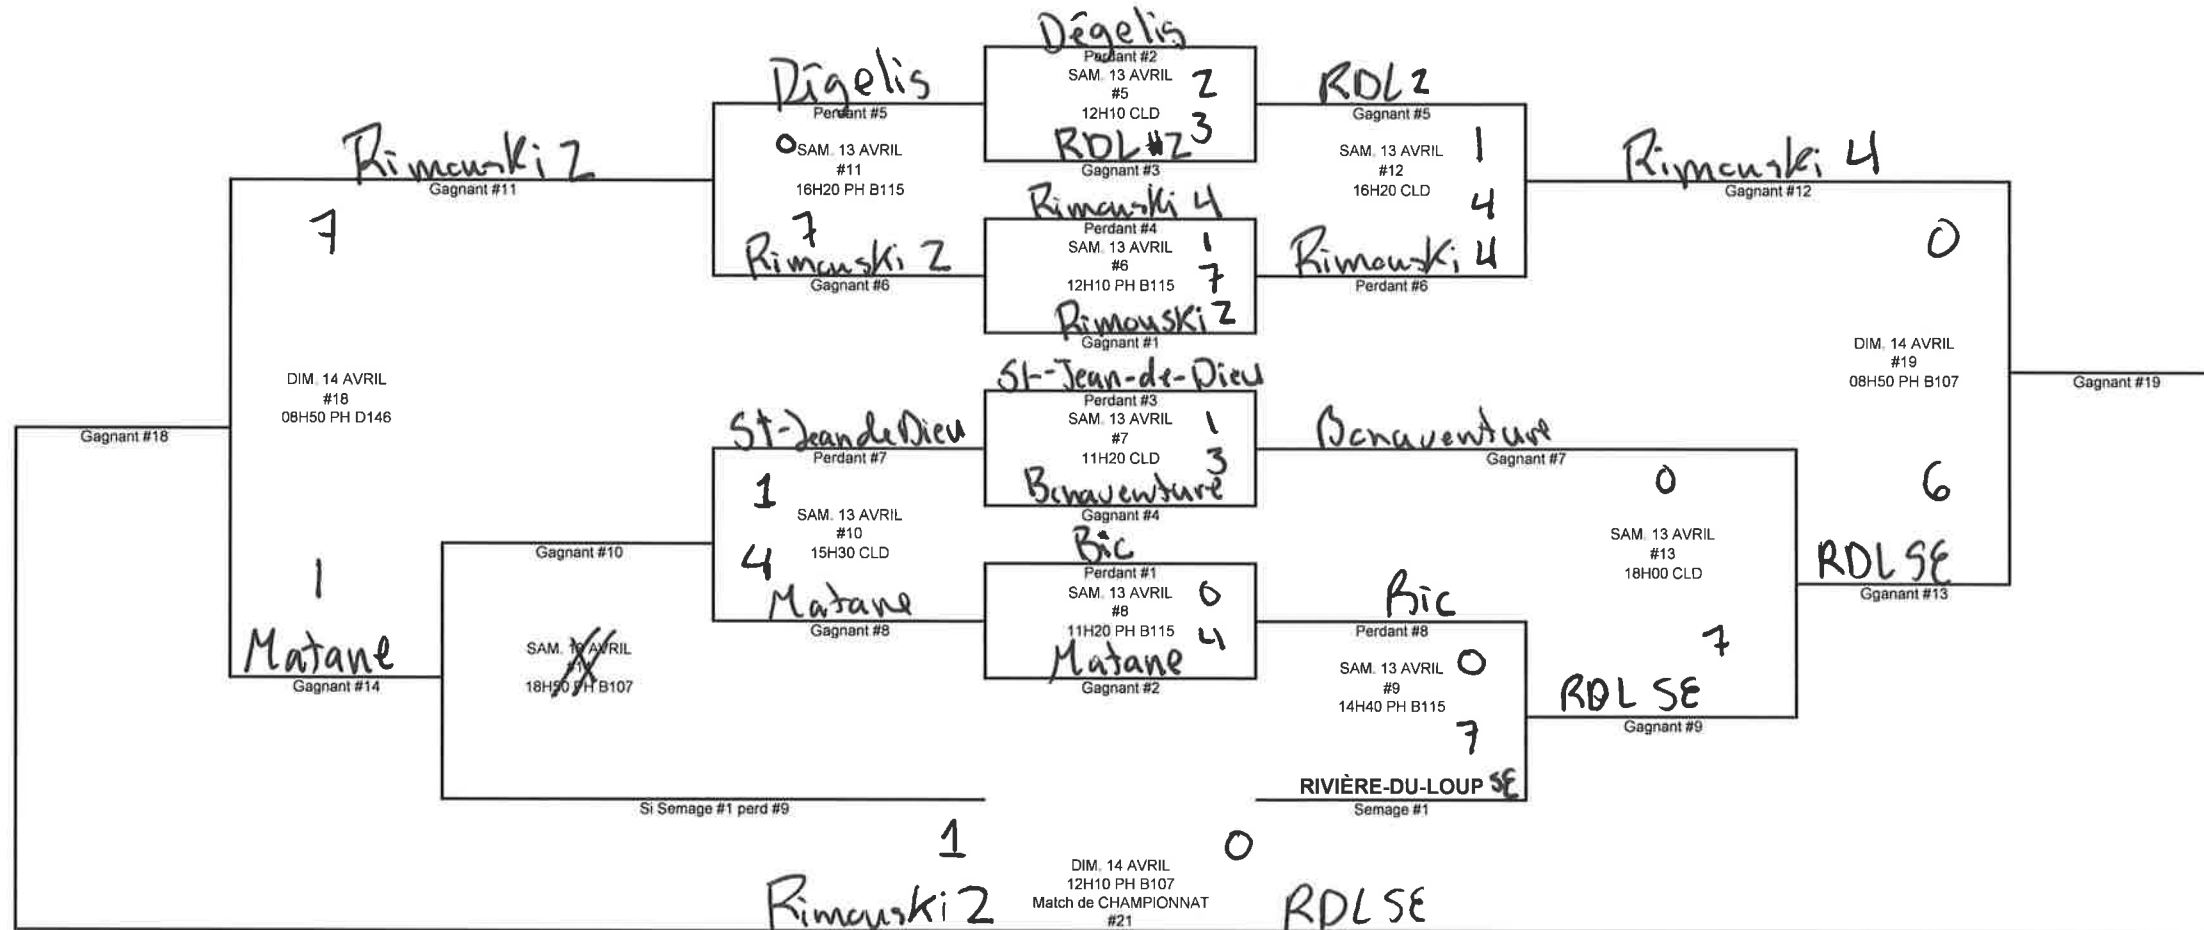

CHAMPIONNAT FIN DE SAISON - FUTSAL BENJAMIN FÉMININ D3 FORMULE À 9 ÉQUIPES

MATCH	DATE	HEURE	GYMNASE	ÉQUIPE #1	ÉQUIPE #2
1	VEND. 12 AVRIL	19H00	PH B115	semage #2 - RIMOUSKI 2	semage #9 - BIC
2	VEND. 12 AVRIL	19H50	PH B115	semage #3 - MATANE 5	semage #8 - DÉGELIS 0
3	VEND. 12 AVRIL	19H00	PH B107	semage #4 - RIVIÈRE-DU-LOUP #2 3	semage #7 - ST-JEAN-DE-DIEU 0
4	VEND. 12 AVRIL	20H40	PH B115	semage #5 - BONAVENTURE 6	semage #6 - RIMOUSKI 4 1

Ronde préliminaire

Ronde éliminatoire

Futsal B F D3 (2023-2024) - Classement de la saison régulière										
Pos	Équipe	MJ	V	Vfu	D	Dfu	BP	BC	PTS	
1	Rivière-du-Loup	14	13	1	0	0	87	5	41	
2	Langevin 2	14	12	0	1	1	86	11	37	
3	Matane	14	7	2	4	1	34	32	28	
4	Rivière-du-Loup 2	14	8	0	5	1	41	49	25	
5	Aux Quatre-Vents	14	6	0	7	1	42	50	19	
6	Langevin 4	14	5	2	7	0	35	51	19	
7	St-Jean-Dieu	14	3	0	10	1	16	52	10	
8	ÉS de Dégelis	14	3	0	11	0	19	62	9	
9	Bic	14	1	0	13	0	16	64	3	

CHAMPIONNAT FIN DE SAISON - FUTSAL

BENJAMIN MASCULIN D3

FORMULE À 7 ÉQUIPES

Ronde préliminaire

MATCH	DATE	HEURE	GYMNASÉ	ÉQUIPE #1	ÉQUIPE #2
1	SAM. 13 AVRIL	08H00	PH D146	4 semage #2 - RIMOUSKI 2	semage #6 - GRANDE-RIVIÈRE 7
2	SAM. 13 AVRIL	08H00	PH B107	semage #3 - RIVIÈRE-DU-LOUP SE 2	semage #7 - GASPÉ 8
3	SAM. 13 AVRIL	08H50	PH B107	semage #4 - RIVIÈRE-DU-LOUP SE 1	semage #5 - BIC 8