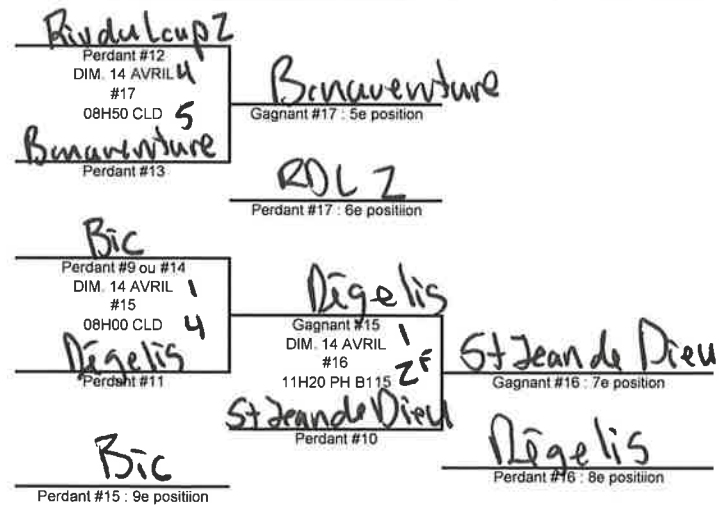

CHAMPIONNAT FIN DE SAISON - FUTSAL BENJAMIN FÉMININ D3 FORMULE À 9 ÉQUIPES

MATCH	DATE	HEURE	GYMNASE	ÉQUIPE #1	ÉQUIPE #2
1	VEND. 12 AVRIL	19H00	PH B115	semage #2 - RIMOUSKI 2	semage #9 - BIC
2	VEND. 12 AVRIL	19H50	PH B115	semage #3 - MATANE 5	semage #8 - DÉGELIS 0
3	VEND. 12 AVRIL	19H00	PH B107	semage #4 - RIVIÈRE-DU-LOUP #2 3	semage #7 - ST-JEAN-DE-DIEU 0
4	VEND. 12 AVRIL	20H40	PH B115	semage #5 - BONAVENTURE 6	semage #6 - RIMOUSKI 4 1

Ronde préliminaire

Ronde éliminatoire

Futsal B F D3 (2023-2024) - Classement de la saison régulière										
Pos	Équipe	MJ	V	Vfu	D	Dfu	BP	BC	PTS	
1	Rivière-du-Loup	14	13	1	0	0	87	5	41	
2	Langevin 2	14	12	0	1	1	86	11	37	
3	Matane	14	7	2	4	1	34	32	28	
4	Rivière-du-Loup 2	14	8	0	5	1	41	49	25	
5	Aux Quatre-Vents	14	6	0	7	1	42	50	19	
6	Langevin 4	14	5	2	7	0	35	51	19	
7	St-Jean-Dieu	14	3	0	10	1	16	52	10	
8	ÉS de Dégelis	14	3	0	11	0	19	62	9	
9	Bic	14	1	0	13	0	16	64	3	