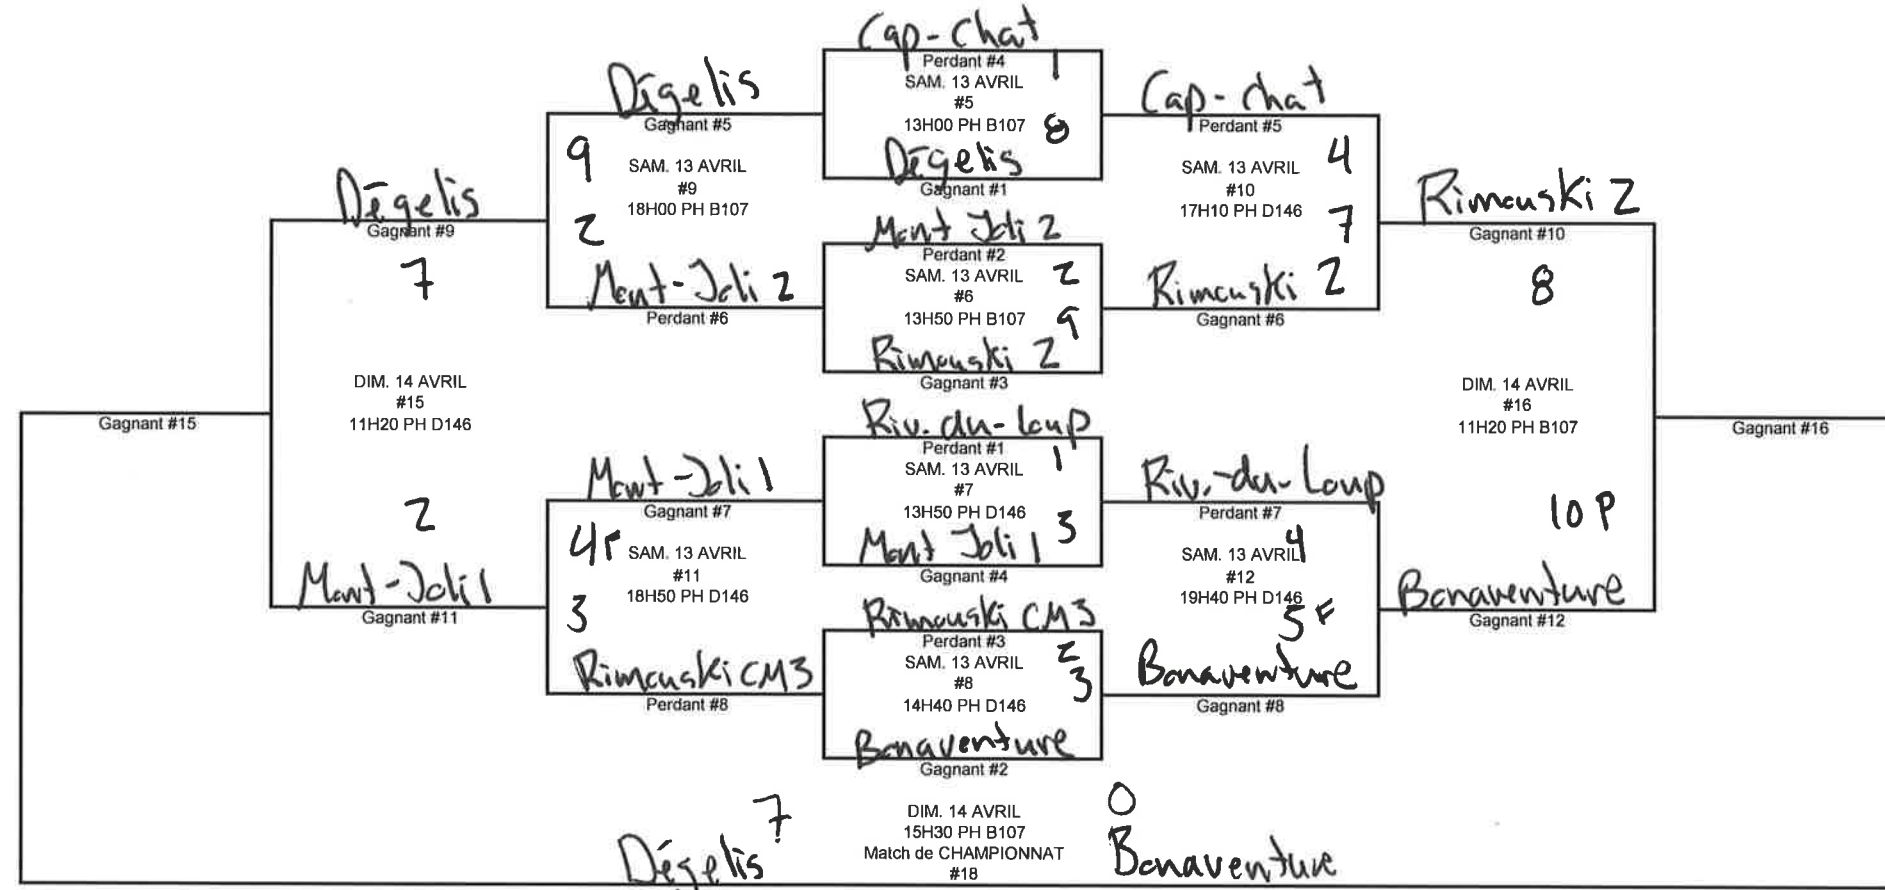

CHAMPIONNAT FIN DE SAISON - FUTSAL

JUVÉNILÉ MASCULIN D3

FORMULE À 8 ÉQUIPES

MATCH	DATE	HEURE	GYMNASÉ	ÉQUIPE #1	ÉQUIPE #2
1	SAM. 13 AVRIL	08H50	PH D146	semage #1 - DÉGELIS	semage #7 - RIVIÈRE-DU-LOUP 0
2	SAM. 13 AVRIL	09H40	PH D146	semage #2 - BONAVENTURE	semage #8 - MONT-JOLI 2 4
3	SAM. 13 AVRIL	10H30	PH D146	semage #3 - RIMOUSKI CM3	semage #5 - RIMOUSKI 2 4
4	SAM. 13 AVRIL	09H40	PH B107	semage #4 - CAP-CHAT	semage #6 - MONT-JOLI 5

Ronde préliminaire

Ronde éliminatoire

Futsal J M D3 (2023-2024) - Classement de la saison régulière										
Pos	Équipe	MJ	V	Vfu	D	Dfu	PP	PC	PTS	
1	ÉS de Dégelis	14	14	0	0	0	96	19	42	
2	Paul-Hubert 2	14	9	0	3	2	70	34	29	
3	Aux Quatre-Vents	14	9	1	4	0	80	43	29	
4	Paul-Hubert 3	14	7	1	3	3	66	47	26	
5	Escabele	14	6	3	4	1	65	66	25	
6	Paul-Hubert JUVÉNILÉ 2	14	4	2	8	0	54	66	16	
7	Du Mistral	14	4	1	8	1	57	69	15	
8	Rivière-du-Loup	14	2	0	11	1	26	78	7	
9	Du Mistral 2	14	0	0	14	0	19	111	0	