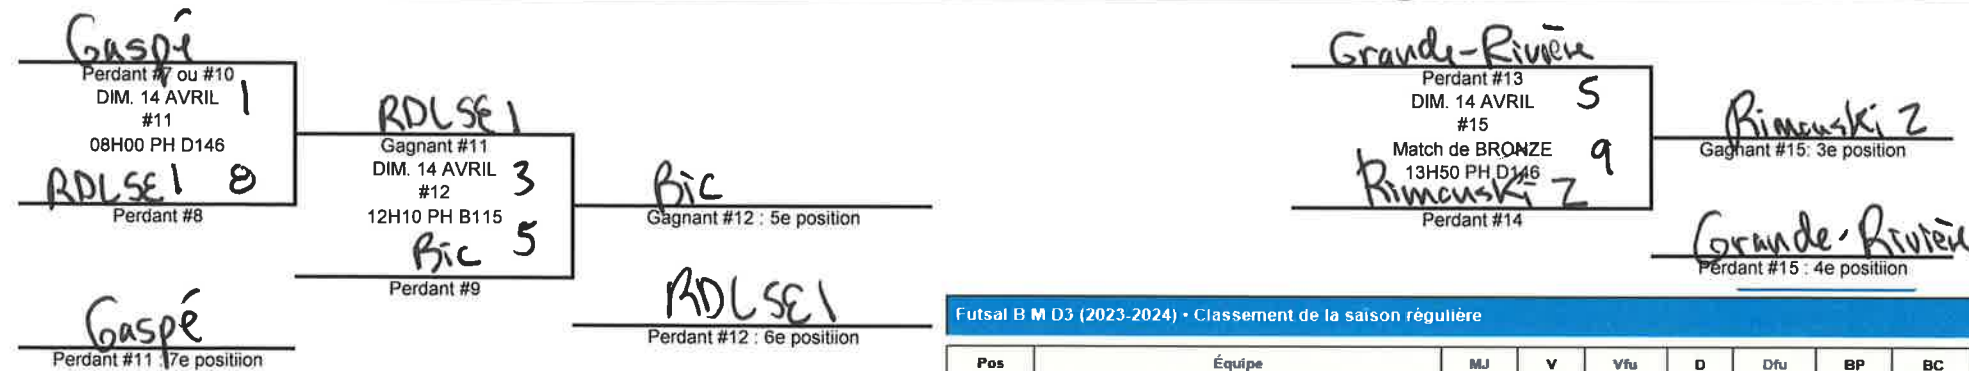

CHAMPIONNAT FIN DE SAISON - FUTSAL BENJAMIN FÉMININ D3 FORMULE À 9 ÉQUIPES

MATCH	DATE	HEURE	GYMNASE	ÉQUIPE #1	ÉQUIPE #2
1	VEND. 12 AVRIL	19H00	PH B115	semage #2 - RIMOUSKI 2	semage #9 - BIC
2	VEND. 12 AVRIL	19H50	PH B115	semage #3 - MATANE 5	semage #8 - DÉGELIS 0
3	VEND. 12 AVRIL	19H00	PH B107	semage #4 - RIVIÈRE-DU-LOUP #2 3	semage #7 - ST-JEAN-DE-DIEU 0
4	VEND. 12 AVRIL	20H40	PH B115	semage #5 - BONAVENTURE 6	semage #6 - RIMOUSKI 4 1

Ronde préliminaire

Ronde éliminatoire

Futsal B F D3 (2023-2024) - Classement de la saison régulière										
Pos	Équipe	MJ	V	Vfu	D	Dfu	BP	BC	PTS	
1	Rivière-du-Loup	14	13	1	0	0	87	5	41	
2	Langevin 2	14	12	0	1	1	86	11	37	
3	Matane	14	7	2	4	1	34	32	28	
4	Rivière-du-Loup 2	14	8	0	5	1	41	49	25	
5	Aux Quatre-Vents	14	6	0	7	1	42	50	19	
6	Langevin 4	14	5	2	7	0	35	51	19	
7	St-Jean-Dieu	14	3	0	10	1	16	52	10	
8	ÉS de Dégelis	14	3	0	11	0	19	62	9	
9	Bic	14	1	0	13	0	16	64	3	

CHAMPIONNAT FIN DE SAISON - FUTSAL

BENJAMIN MASCULIN D3

FORMULE À 7 ÉQUIPES

Ronde préliminaire

MATCH	DATE	HEURE	GYMNASÉ	ÉQUIPE #1	ÉQUIPE #2
1	SAM. 13 AVRIL	08H00	PH D146	4 semage #2 - RIMOUSKI 2	semage #6 - GRANDE-RIVIÈRE 7
2	SAM. 13 AVRIL	08H00	PH B107	semage #3 - RIVIÈRE-DU-LOUP SE 2	semage #7 - GASPÉ 8
3	SAM. 13 AVRIL	08H50	PH B107	semage #4 - RIVIÈRE-DU-LOUP SE 1	semage #5 - BIC 8

Ronde éliminatoire

Futsal B M D3 (2023-2024) - Classement de la saison régulière

Pos	Équipe	MJ	V	Vfu	D	Dfu	BP	BC	PTS
1	Rivière-du-Loup 3	14	12	1	0	1	81	31	39
2	Langevin 2	14	8	2	3	1	69	41	29
3	Rivière-du-Loup 2	14	8	0	2	4	57	36	28
4	Rivière-du-Loup	14	6	1	6	1	63	55	21
5	Bic	14	4	1	9	0	60	70	14
6	École secondaire du Littoral	14	3	2	9	0	54	70	13
7	C-E Pouliot	14	1	0	13	0	29	110	3