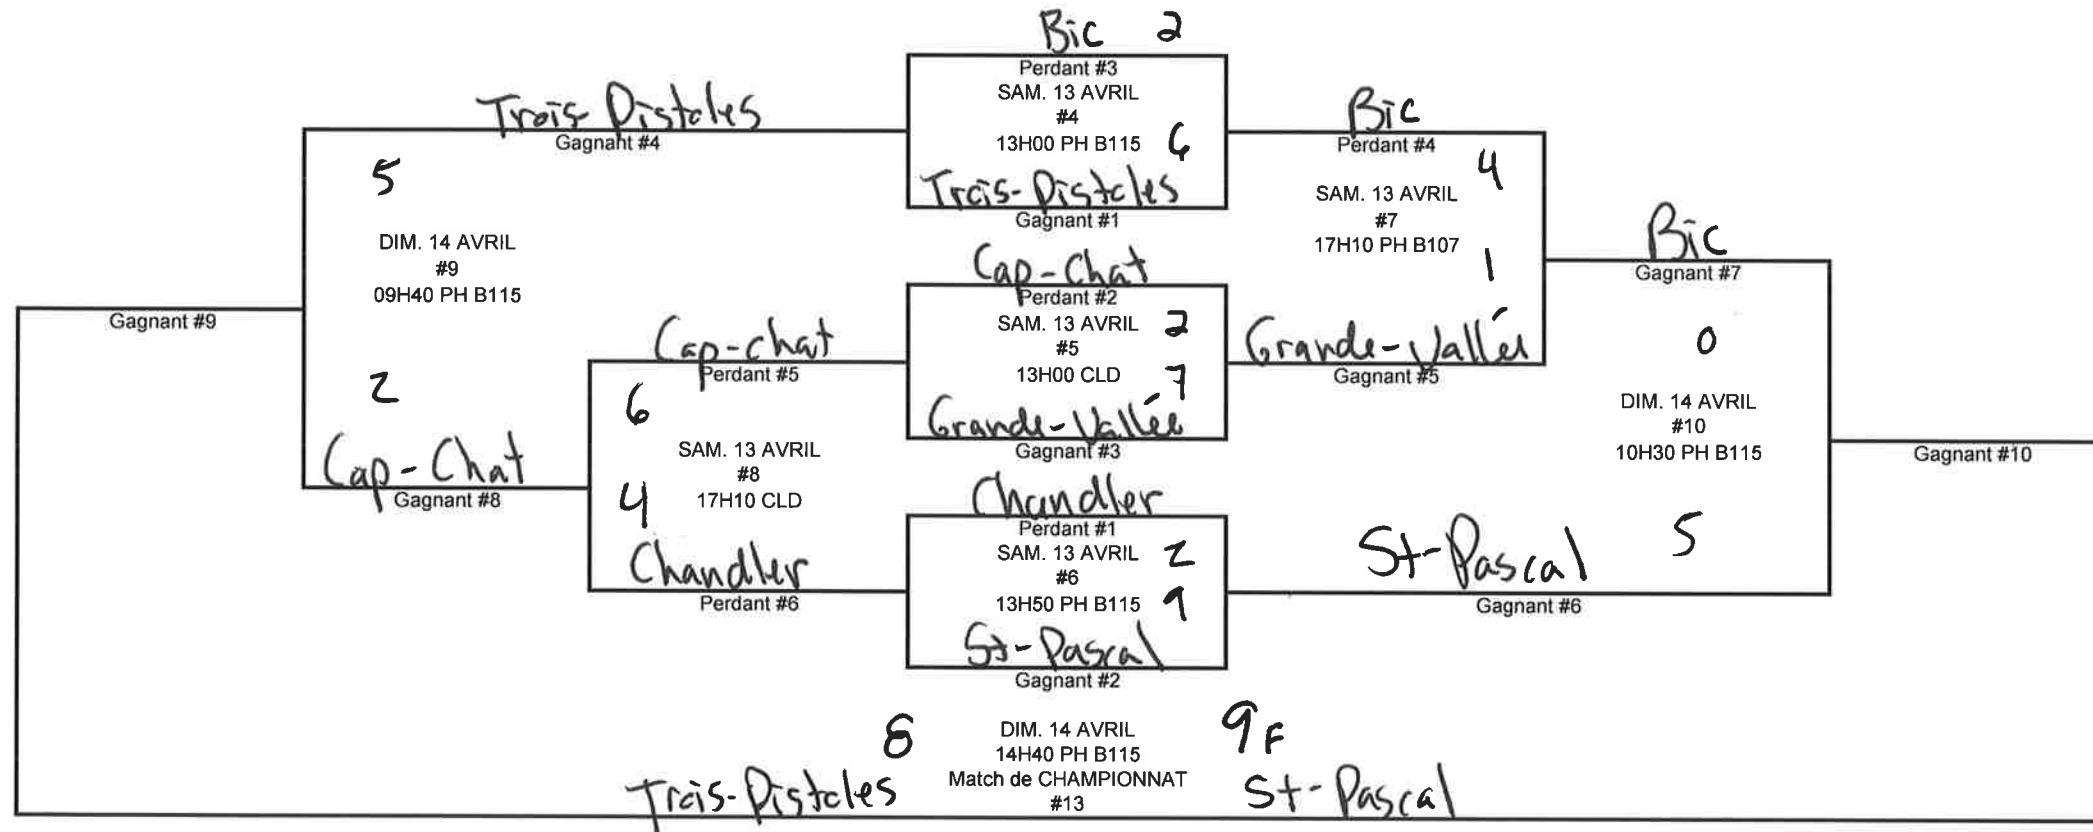

SÉRIES FIN DE SAISON - FUTSAL

BENJAMIN MASCULIN D4-2

FORMULE À 6 ÉQUIPES

Ronde préliminaire

MATCH	DATE	HEURE	GYMNASSE	ÉQUIPE #1	ÉQUIPE #2
1	SAM. 13 AVRIL	08H00	PH B115	semage #1 - TROIS-PISTOLES	semage #5 - CHANDLER
2	SAM. 13 AVRIL	08H00	CLD	semage #2 - ST-PASCAL	semage #4 - CAP-CHAT
3	SAM. 13 AVRIL	08H50	PH B115	semage #3 - GRANDE-VALLÉE	semage #6 - BIC

Ronde éliminatoire

Futsal B M D4 Niveau 2 (2023-2024) - Classement de la saison régulière

Pos	Équipe	MJ	V	Vf	D	Df	BP	BC	PTS
1	École secondaire de Trois-Pistoles	14	10	1	2	1	86	40	33
2	Chanoine-Beaudet	14	10	0	3	1	66	43	31
3	École Esdras-Minville (Secondaire)	14	6	2	5	1	48	51	23
4	Escabele	14	4	1	8	1	35	54	15
5	Poly Mgr Sévigny	14	3	2	8	1	38	52	14
6	Bic	14	2	1	9	2	34	67	10