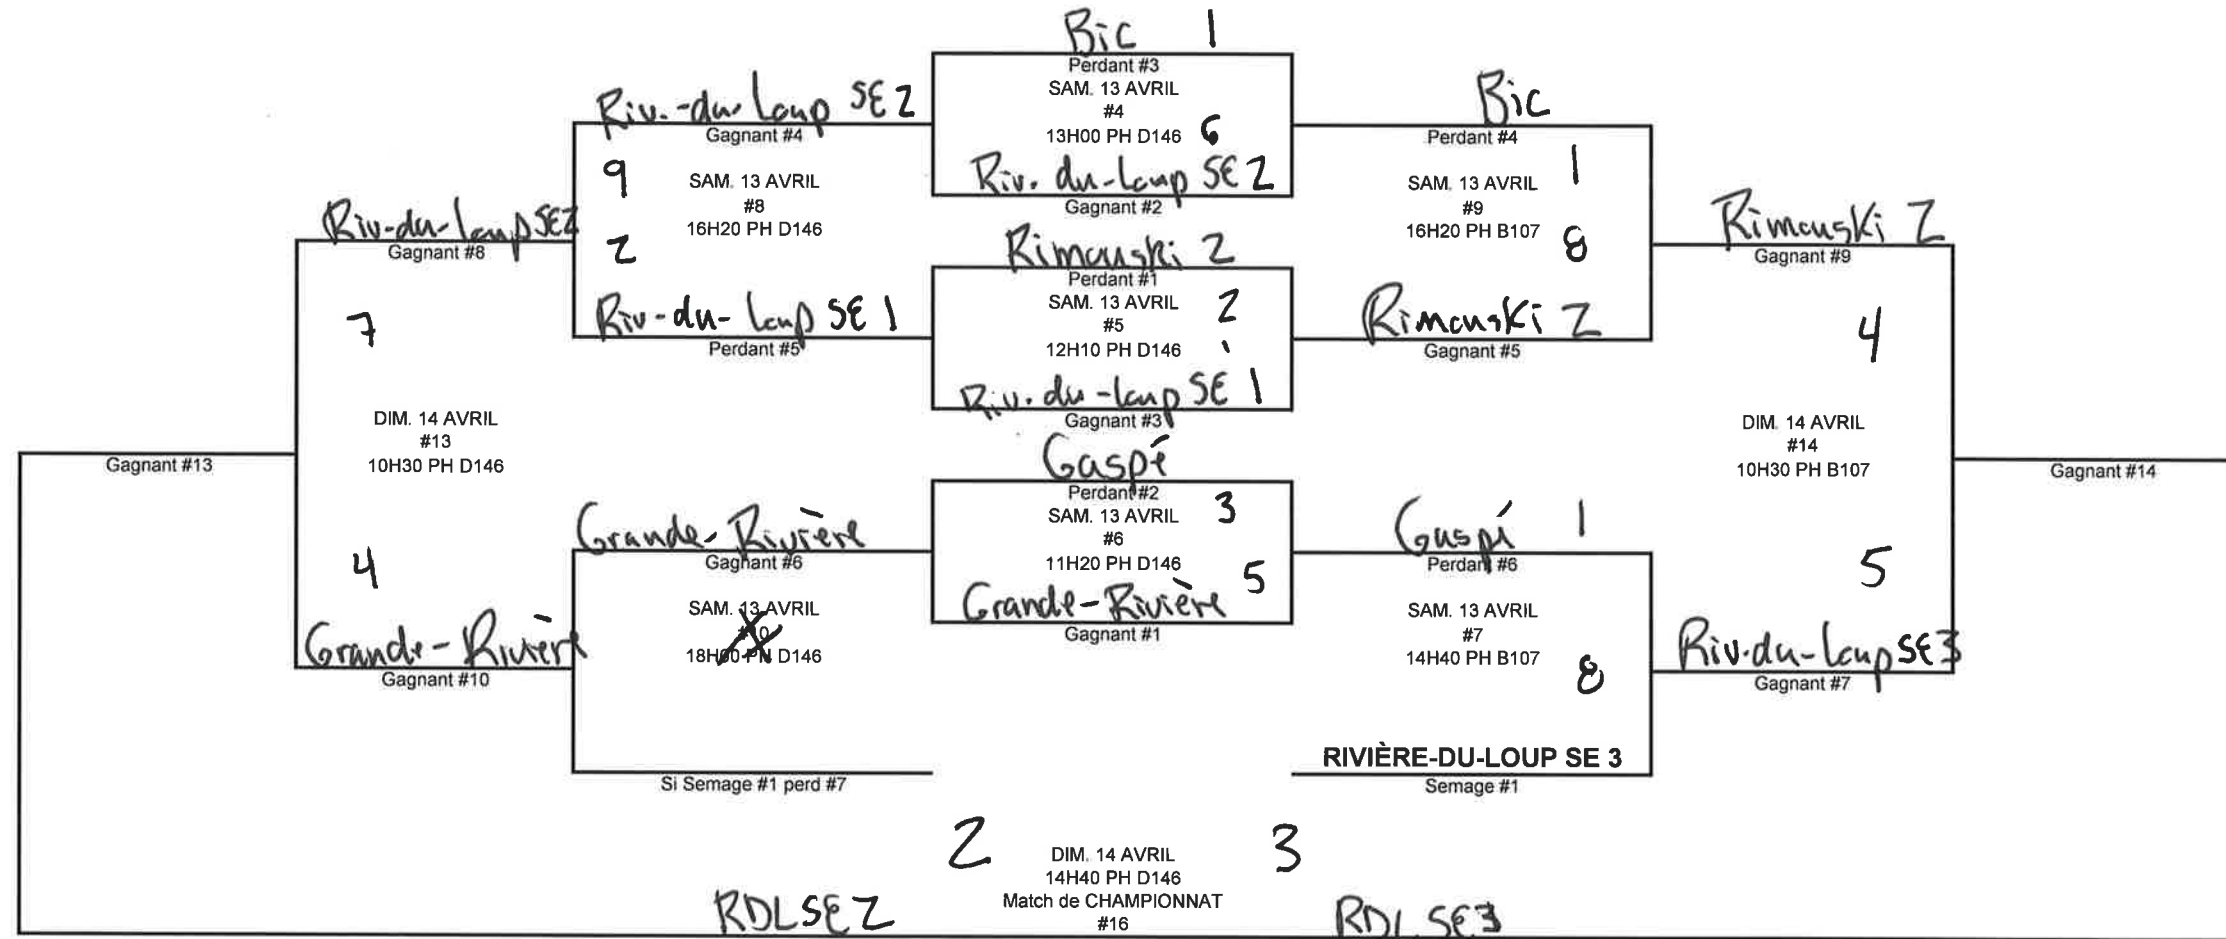

Ronde préliminaire

Ronde éliminatoire

Futsal B F D3 (2023-2024) - Classement de la saison régulière										
Pos	Équipe	MJ	V	Vfu	D	Dfu	BP	BC	PTS	
1	Rivière-du-Loup	14	13	1	0	0	87	5	41	
2	Langevin 2	14	12	0	1	1	86	11	37	
3	Matane	14	7	2	4	1	34	32	28	
4	Rivière-du-Loup 2	14	8	0	5	1	41	49	25	
5	Aux Quatre-Vents	14	6	0	7	1	42	50	19	
6	Langevin 4	14	5	2	7	0	35	51	19	
7	St-Jean-Dieu	14	3	0	10	1	16	52	10	
8	ÉS de Dégelis	14	3	0	11	0	19	62	9	
9	Bic	14	1	0	13	0	16	64	3	

CHAMPIONNAT FIN DE SAISON - FUTSAL

BENJAMIN MASCULIN D3

FORMULE À 7 ÉQUIPES

Ronde préliminaire

MATCH	DATE	HEURE	GYMNASÉ	ÉQUIPE #1	ÉQUIPE #2
1	SAM. 13 AVRIL	08H00	PH D146	4 semage #2 - RIMOUSKI 2	semage #6 - GRANDE-RIVIÈRE 7
2	SAM. 13 AVRIL	08H00	PH B107	semage #3 - RIVIÈRE-DU-LOUP SE 2	semage #7 - GASPÉ 8
3	SAM. 13 AVRIL	08H50	PH B107	semage #4 - RIVIÈRE-DU-LOUP SE 1	semage #5 - BIC 8

Ronde éliminatoire

Futsal B M D3 (2023-2024) - Classement de la saison régulière

Pos	Équipe	MJ	V	Vfu	D	Dfu	BP	BC	PTS
1	Rivière-du-Loup 3	14	12	1	0	1	81	31	39
2	Langevin 2	14	8	2	3	1	69	41	29
3	Rivière-du-Loup 2	14	8	0	2	4	57	36	28
4	Rivière-du-Loup	14	6	1	6	1	63	55	21
5	Bic	14	4	1	9	0	60	70	14
6	École secondaire du Littoral	14	3	2	9	0	54	70	13
7	C-E Pouliot	14	1	0	13	0	29	110	3